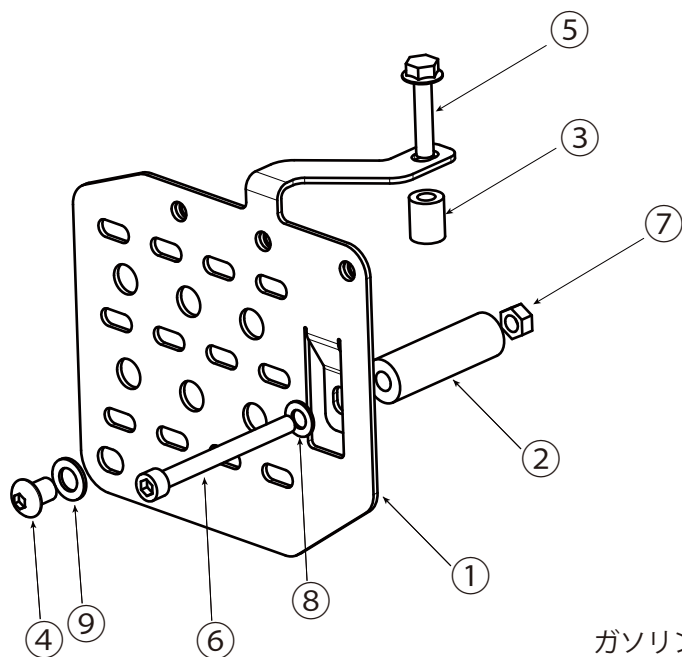

31302

モンキー 125 マルチサイドラック

この度はGクラフト製品をお買い上げ頂きまして有難うございます。
装着の際はこの取扱説明書をよく読んで安全に作業をして下さい。

- ●取付け作業は安全かつ平坦な場所を選び、車体を確実に固定、安定させてから行って下さい。
- ●ノーマルパーツを外す際、又は取付け作業にはサービスマニュアルを参考にして下さい。
- ●この説明書に反した使用方法、取付けでの破損や損害につきまして当社は一切の保証をいたしません。
- ●作業終了後は必ずボルトの増し締めをおこなって下さい、走行後も随時確認をおこなってください。
- ●作業前に部品リストにて梱包内容の確認をしてください。
- ●純正及びアップタイプのマフラーとの同時装着不可。※ワイバンクラシックマフラー（31280）推奨

	品番	品名	数量	備考
①	313021	ベースプレート	1	
②	610642	カラー 16-7-52	1	
③	620225	カラー 12-6.2-15	1	
④	65151	M8-10 ボタンボルト	1	
⑤	313022	六角頭フランジ付きボルト M6-30	1	
⑥	65195	M6-65 キャップボルト	1	
⑦	65183	M6ナット	1	
⑧	65188	M6 ワッシャ	1	
⑨	65189	M8ワッシャ	1	

ガソリンタンクをずらすか、外して上図の3点で固定してください。

製造には万全を期しておりますが、万一当社の製造上の原因による品質不良等があった場合は、同等の製品とお取替え、無償修理いたします。
但し、それ以外の故障や破損、事故等につきましては補償の対象とはなりませんのでご容赦ください。

製品についてのお問合せ、ご相談は下記へご連絡ください。

有限会社 ギルドデザイン

Tel.0595-85-2278 Fax.0595-85-2647