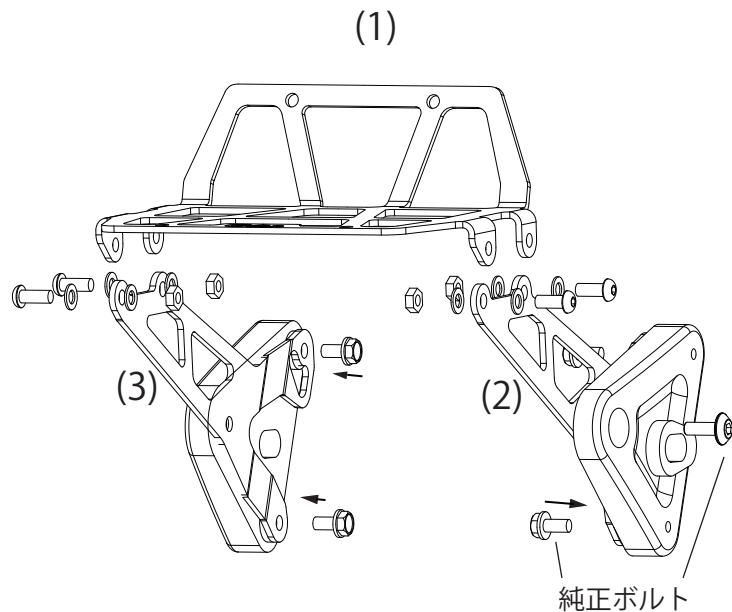

組立図

図を参考にライトステーに挟み込むように組み込みます