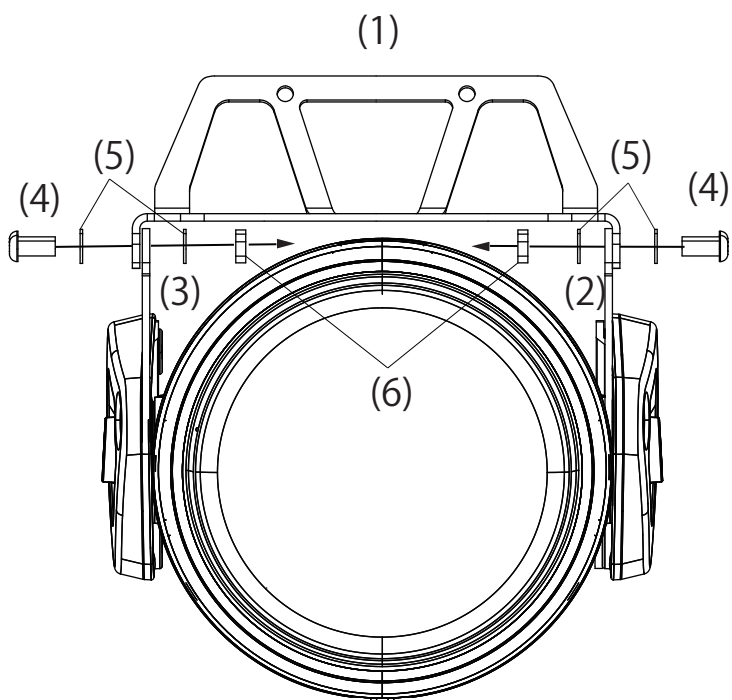

製造には万全を期しておりますが、万一当社の製造上の原因による品質不良等があった場合は、同等の製品とお取替え、無償修理いたします。但し、それ以外の故障や破損、事故等につきましては補償の対象とはなりませんのでご容赦ください。

製品についてのお問合せ、ご相談は下記へご連絡ください。

有限会社 ギルドデザイン

三重県 亀山市 能褒野町 13-2

Tel.0595-85-2278 Fax.0595-85-2647