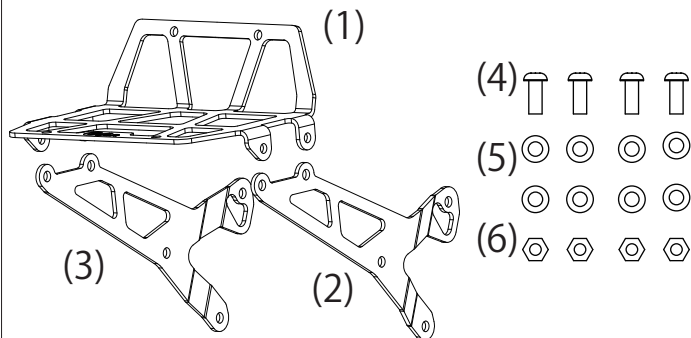

この度はGクラフト製品をご買い上げ頂きまして有難うございます。
装着の際はこの取扱説明書をよく読んで安全に作業をして下さい。

梱包内容

No,	品番・品名	個数
(1)	312681 キャリア	1
(2)	312682 ステール	1
(3)	312683 ステール R	1
(4)	65118 M6-15 ボタンボルト	4
(5)	65188 M6 ワッシャー	8
(6)	65183 M6 ナット	4

注意

この取扱説明書をよくお読みの上作業を行ってください。

- 取付け作業は安全かつ平坦な場所を選び、車体を確実に固定、安定させてから行って下さい。
- ノーマルパーツをはずす際、又は取付け作業にはサービスマニュアルを参考にして下さい。
- この説明書に反した使用方法、取付けでの破損や損害につきまして当社は一切の保証をいたしません。
- 作業終了後は必ずボルトの増し締めをおこなって下さい、走行後も随時確認をおこなって下さい。
- 作業前に部品リストにて梱包内容の確認をしてください。
- こちらのキャリアは耐荷重 1kg までとなっております。