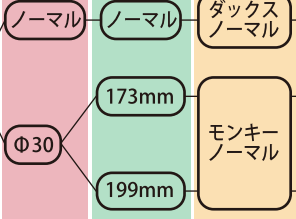

ダックス フロント

フォーク ステム ハブ キャリパー キャリパーサポート ディスクローター その他

ドラム

【バルブ形状】
L字
【バルブ穴向き】
左

【バルブ形状】
L字
【バルブ穴向き】
左

10-2.75J

【タイヤサイズ】
90/90-10
【チューブサイズ】
3.50:4.00-10

ディスク

【バルブ形状】
L字
【バルブ穴向き】
左

ドラム

【バルブ形状】
L字
【バルブ穴向き】
左

【バルブ形状】
L字
【バルブ穴向き】
左

10-3.5J

【タイヤサイズ】
110/80-10
【チューブサイズ】
3.50:4.00-10

ディスク

【バルブ形状】
L字
【バルブ穴向き】
左

ドラム

【バルブ形状】
L字
【バルブ穴向き】
左

【バルブ形状】
L字
【バルブ穴向き】
左

10-4.0J

【タイヤサイズ】
130/70-10
【チューブサイズ】
3.50:4.00-10

ディスク

✕ 不可

10-5.5J