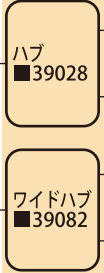

ダックス フロント

フォーク ステム ハブ キャリパー キャリパーサポート ディスクローター その他

ドラム

【バルブ形状】
L字
【バルブ穴向き】
左

【バルブ形状】
L字
【バルブ穴向き】
左

10-2.75J

【タイヤサイズ】
90/90-10
【チューブサイズ】
3.50:4.00-10

ディスク

【バルブ形状】
L字
【バルブ穴向き】
左

ドラム

【バルブ形状】
L字
【バルブ穴向き】
左

【バルブ形状】
L字
【バルブ穴向き】
左

10-3.5J

【タイヤサイズ】
110/80-10
【チューブサイズ】
3.50:4.00-10

ディスク

【バルブ形状】
L字
【バルブ穴向き】
左

ドラム

【バルブ形状】
L字
【バルブ穴向き】
左

【バルブ形状】
L字
【バルブ穴向き】
左

10-4.0J

【タイヤサイズ】
130/70-10
【チューブサイズ】
3.50:4.00-10

ディスク

✕ 不可

10-5.5J