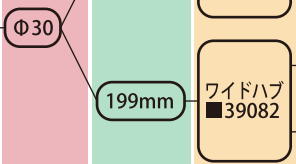

【バルブ形状】
L字
【バルブ穴向き】
左

ドラム

【バルブ形状】
L字
【バルブ穴向き】
左

【バルブ形状】
L字
【バルブ穴向き】
左

10-3.5J

【タイヤサイズ】
110/80-10
【チューブサイズ】
3.50:4.00-10

ディスク

【バルブ形状】
L字
【バルブ穴向き】
左

ドラム

【バルブ形状】
L字
【バルブ穴向き】
左

【バルブ形状】
L字
【バルブ穴向き】
左

10-4.0J

【タイヤサイズ】
130/70-10
【チューブサイズ】
3.50:4.00-10

ディスク

✕ 不可

10-5.5J