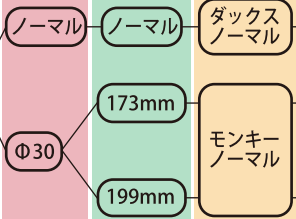

ダックス フロント

フォーク ステム ハブ キャリパー キャリパーサポート ディスクローター その他

ドラム

【バルブ形状】
L字
【バルブ穴向き】
左

【バルブ形状】
L字
【バルブ穴向き】
左

10-2.75J

【タイヤサイズ】
90/90-10
【チューブサイズ】
3.50:4.00-10

ディスク

【バルブ形状】
L字
【バルブ穴向き】
左

ドラム

【バルブ形状】
L字
【バルブ穴向き】
左

【バルブ形状】
L字
【バルブ穴向き】
左

10-3.5J

【タイヤサイズ】
110/80-10
【チューブサイズ】
3.50:4.00-10

ディスク

【バルブ形状】
L字
【バルブ穴向き】
左

ドラム

【バルブ形状】
L字
【バルブ穴向き】
左

【バルブ形状】
L字
【バルブ穴向き】
左

10-4.0J

【タイヤサイズ】
130/70-10
【チューブサイズ】
3.50:4.00-10

ディスク

✕ 不可

10-5.5J