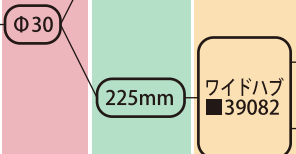

【バルブ形状】
L字
【バルブ穴向き】
左

ドラム

【バルブ形状】
L字
【バルブ穴向き】
左

【バルブ形状】
L字
【バルブ穴向き】
左

10-3.5J

【タイヤサイズ】
110/80-10
【チューブサイズ】
3.50:4.00-10

ディスク

【バルブ形状】
L字
【バルブ穴向き】
左

ドラム

【バルブ形状】
L字
【バルブ穴向き】
左

【バルブ形状】
L字
【バルブ穴向き】
左

10-4.0J

【タイヤサイズ】
130/70-10
【チューブサイズ】
3.50:4.00-10

ディスク

✕ 不可

10-5.5J