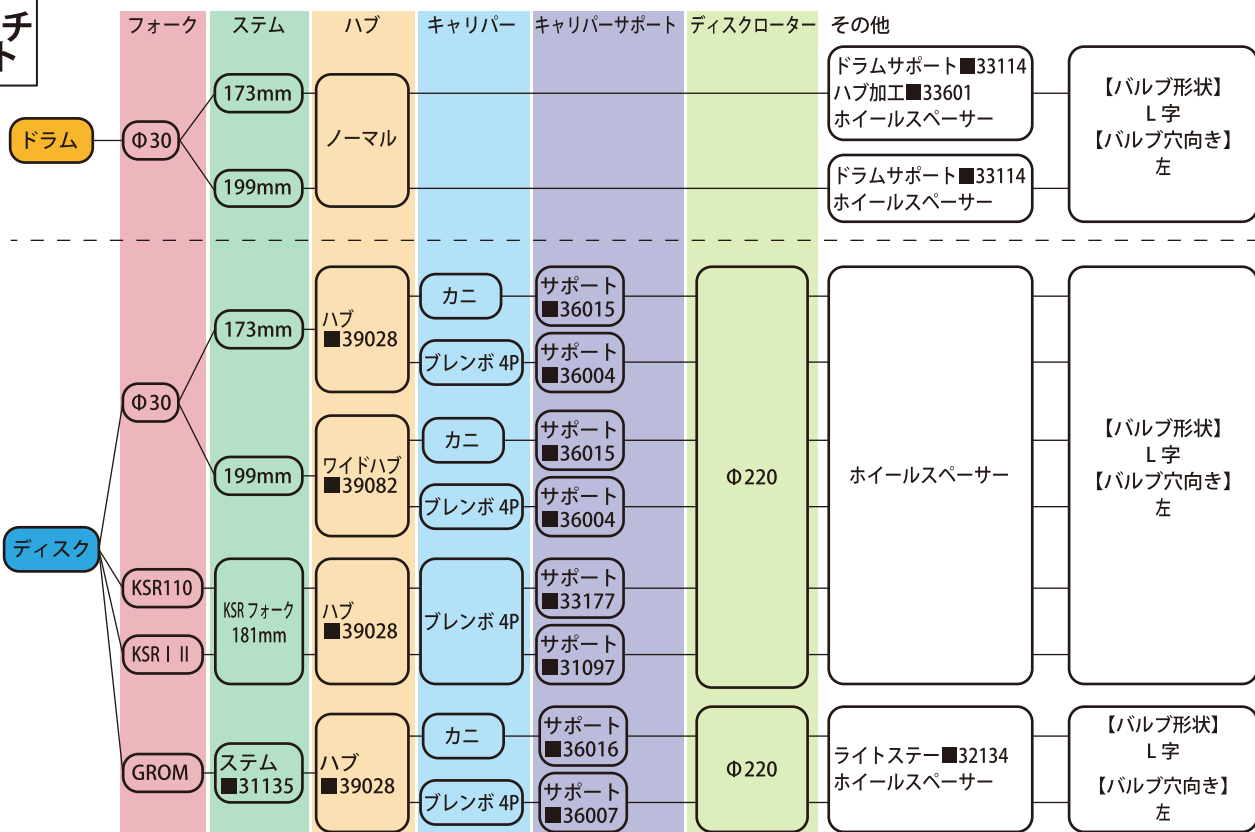

10インチ フロント

10-5.5J ✕ 不可