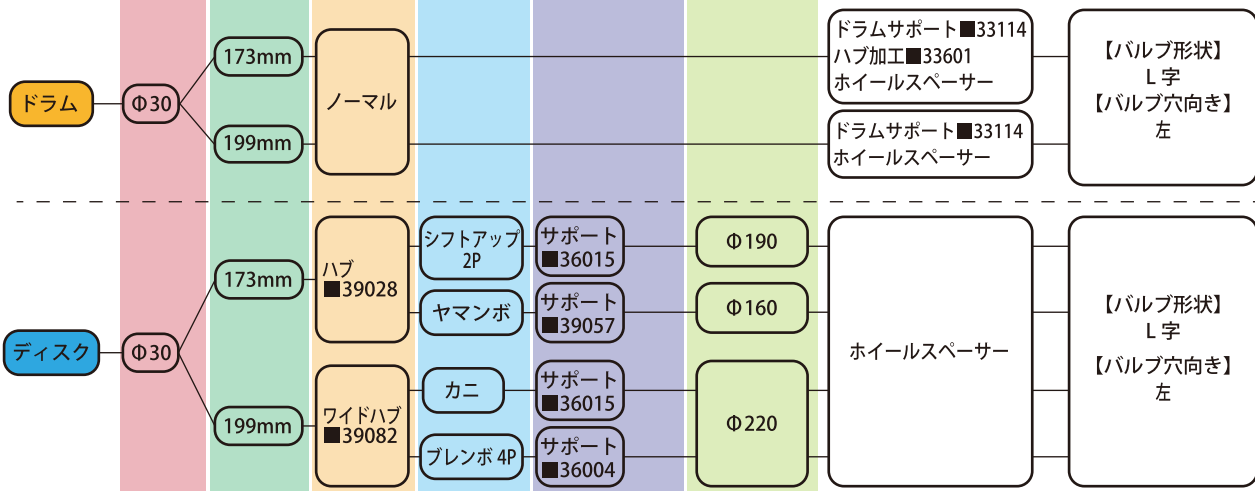

10インチ フロント

10-5.5J ✕ 不可