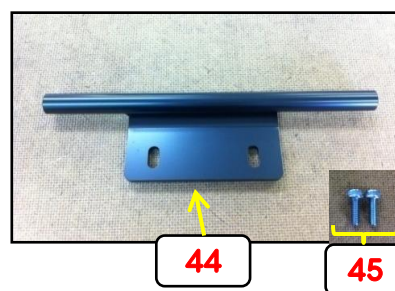

32013 バックステップ ドラム/ディスク兼用 (モンキー/ゴリラ用)

その他付属部品

	部品番号	部品名
31	320105	ドラムプレート
32	620126	六角カラー (ステンレス)
33	68225	六角カラー (アルミ)
3	620395	ヒールストッパー
34	65089	ワッシャー
28	65019	ボタンボルト M6×20mm
35	65028	皿ボルト M6×20mm
9	65020	ボタンボルト M6×25mm
36	65043	キャップボルト M8×15mm
37	65044	キャップボルト M8×20mm
38	65063	皿ボルト M8×25mm
39	65046	キャップボルト M8×30mm
40	620023	シャフト
41	620399	ジュラコンカラー
42	320109	スプリング (短)
43	6201112	スプリング (長)
44	620398	専用ステー
45	65280	フランジ付キャップボルト M6×20mm
46	65273	ワリピン
47	65279	M6 ロックナット
48	63200	ねじロック