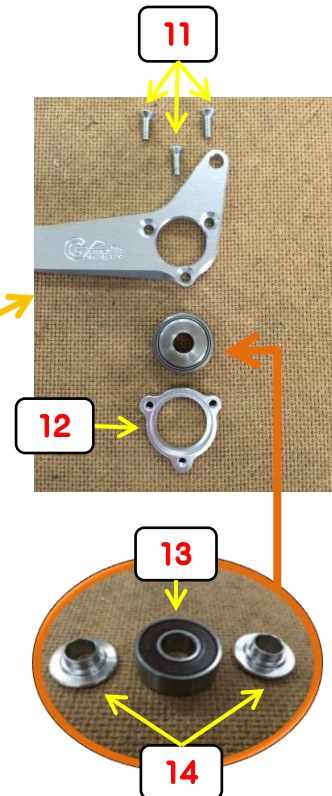

32013 バックステップ ドラム/ディスク兼用 (モンキー/ゴリラ用)

シフト側ステップ ASSY

※ベアリング両面に圧入

	部品番号	部品名
1	320102	バックステッププレート
2	320131	シフトペダル
3	620395	ヒールストップ
4	620128	ステップバー
5	320108	アルミカラー
6	620021	ペダルエンドバー
7	620022	ペダルエンドラバー
8	65018	ボタンボルト M6×15mm
9	65020	ボタンボルト M6×25mm
10	65200	ボタンボルト M8×60mm
11	320136	皿ボルト M4×12mm
12	320133	取り付けカラー
13	320134	ベアリング
14	320135	ステンレスカラー

32013 バックステップ ドラム/ディスク兼用 (モンキー/ゴリラ用)

ブレーキ側ステップ ASSY

	部品番号	部品名
15	320107	バックステッププレート2
16	320132	ブレーキペダル
17	620019	ペダルエンドバー
4	620128	ステップバー
9	65020	ボタンボルト M6×25mm
18	690105	皿ボルト M4×10mm
19	65059	ボタンボルト M8×50mm
20	320138	ワッシャ 20×8×2
21	320101	バックステッププレート
22	620027	ブレーキスイッチステー
23	601892	ボタンボルト M6×8mm
11	320136	皿ボルト M4×12mm
12	320133	取り付けカラー
13	320134	ベアリング
14	320135	ステンレスカラー

その他付属部品

	部品番号	部品名
31	320105	ドラムプレート
32	620126	六角カラー (ステンレス)
33	68225	六角カラー (アルミ)
3	620395	ヒールストッパー
34	65089	ワッシャー
28	65019	ボタンボルト M6×20mm
35	65028	皿ボルト M6×20mm
9	65020	ボタンボルト M6×25mm
36	65043	キャップボルト M8×15mm
37	65044	キャップボルト M8×20mm
38	65063	皿ボルト M8×25mm
39	65046	キャップボルト M8×30mm
40	620023	シャフト
41	620399	ジュラコンカラー
42	320109	スプリング (短)
43	6201112	スプリング (長)
44	620398	専用ステー
45	65280	フランジ付キャップボルト M6×20mm
46	65273	ワリピン
47	65279	M6 ロックナット
48	63200	ねじロック

11	320136	皿ボルト M4×12mm
12	320133	取り付けカラー
13	320134	ベアリング
14	320135	ステンレスカラー
15	320107	バックステッププレート2
16	320132	ブレーキペダル
17	620019	ペダルエンドバー
18	690105	皿ボルト M4×10mm
19	65059	ボタンボルト M8×50mm
20	320138	ワッシャ 20×8×2