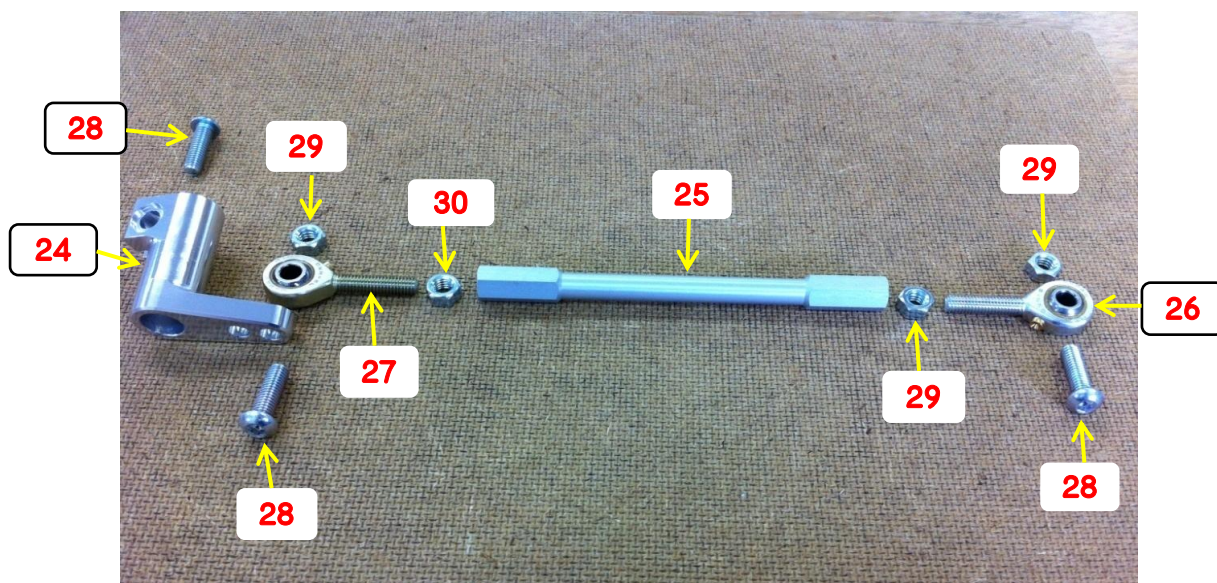

**32013 バックステップ ドラム/ディスク兼用
(モンキー/ゴリラ用)**

シフトロッド ASSY

	部品番号	部品名
24	620131	シフトリンク
25	62006	チェンジロッド
26	65204	ロッドエンドオス(正タップ)
27	65205	ロッドエンドオス(逆タップ)
28	65019	ボタンボルト M6×20mm
29	65083	M6 ナット
30	65084	M6 逆ナット