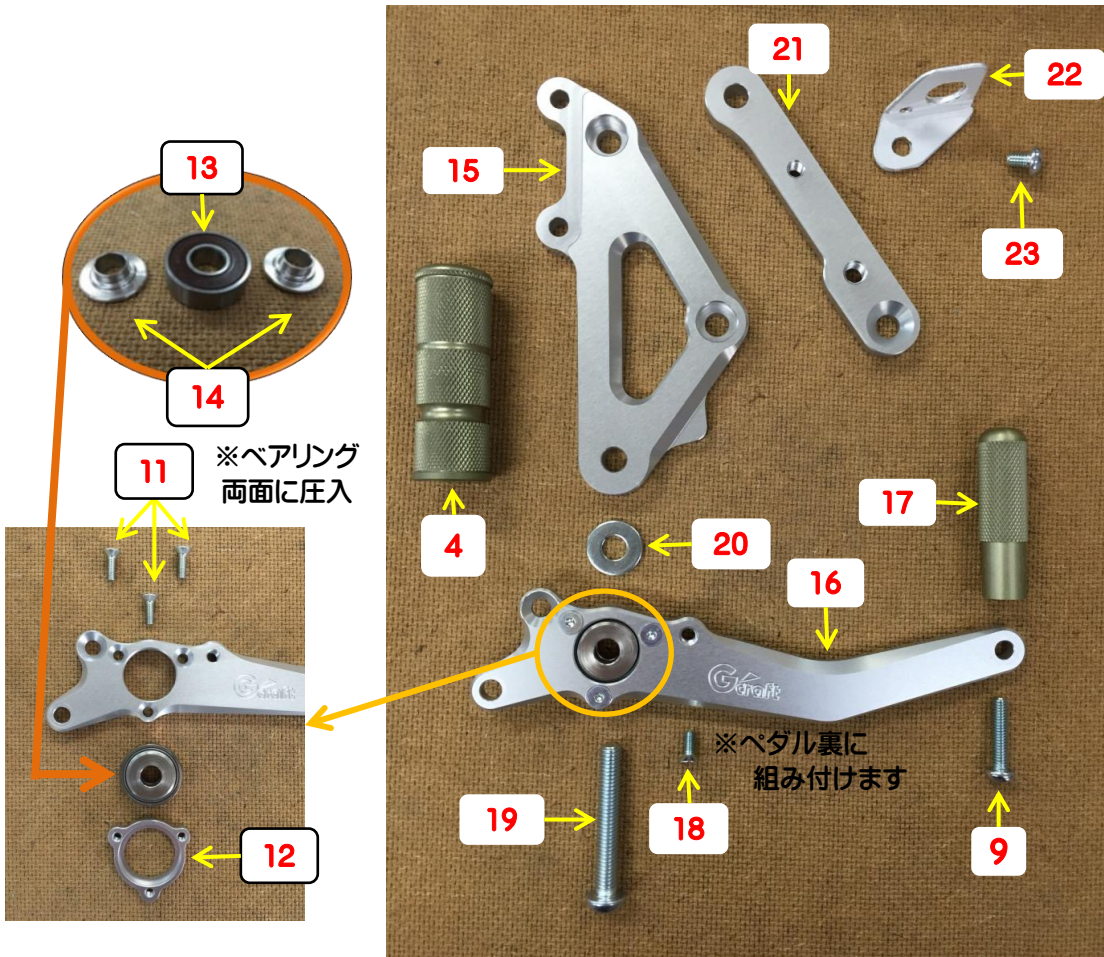

32013 バックステップ ドラム/ディスク兼用 (モンキー/ゴリラ用)

シフト側ステップ ASSY

※ベアリング両面に圧入

	部品番号	部品名
1	320102	バックステッププレート
2	320131	シフトペダル
3	620395	ヒールストップ
4	620128	ステップバー
5	320108	アルミカラー
6	620021	ペダルエンドバー
7	620022	ペダルエンドラバー
8	65018	ボタンボルト M6×15mm
9	65020	ボタンボルト M6×25mm
10	65200	ボタンボルト M8×60mm
11	320136	皿ボルト M4×12mm
12	320133	取り付けカラー
13	320134	ベアリング
14	320135	ステンレスカラー

32013 バックステップ ドラム/ディスク兼用 (モンキー/ゴリラ用)

ブレーキ側ステップ ASSY

	部品番号	部品名
15	320107	バックステッププレート2
16	320132	ブレーキペダル
17	620019	ペダルエンドバー
4	620128	ステップバー
9	65020	ボタンボルト M6×25mm
18	690105	皿ボルト M4×10mm
19	65059	ボタンボルト M8×50mm
20	320138	ワッシャ 20×8×2
21	320101	バックステッププレート
22	620027	ブレーキスイッチステー
23	601892	ボタンボルト M6×8mm
11	320136	皿ボルト M4×12mm
12	320133	取り付けカラー
13	320134	ベアリング
14	320135	ステンレスカラー