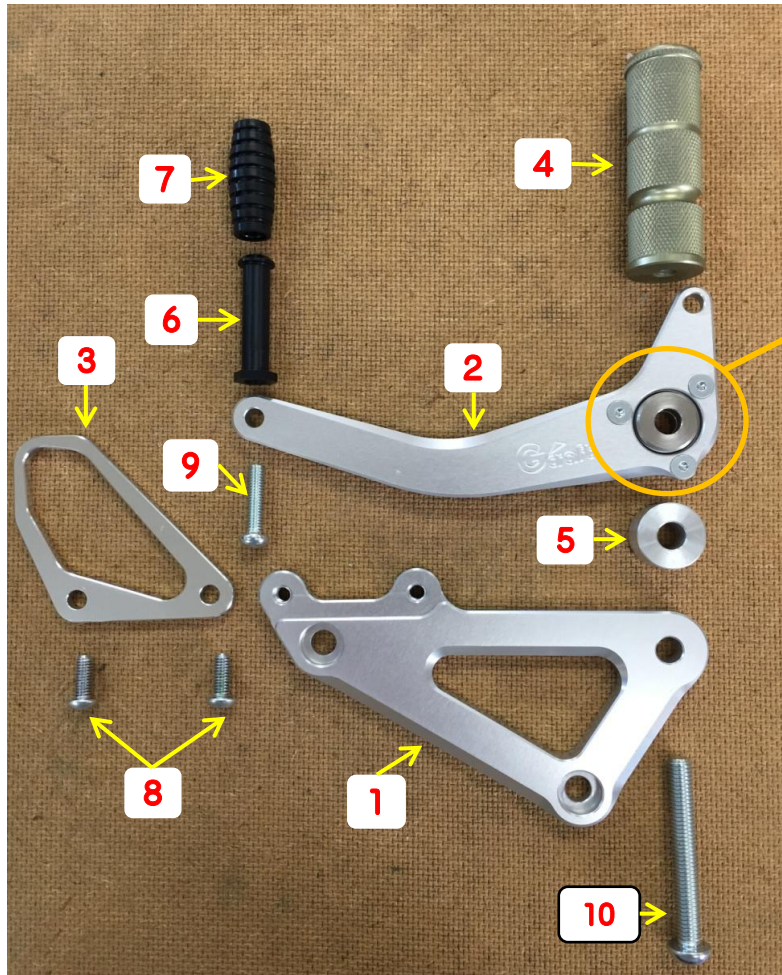

32013 バックステップ ドラム/ディスク兼用 (モンキー/ゴリラ用)

シフト側ステップ ASSY

※ベアリング両面に圧入

	部品番号	部品名
1	320102	バックステッププレート
2	320131	シフトペダル
3	620395	ヒールストップ
4	620128	ステップバー
5	320108	アルミカラー
6	620021	ペダルエンドバー
7	620022	ペダルエンドラバー
8	65018	ボタンボルト M6×15mm
9	65020	ボタンボルト M6×25mm
10	65200	ボタンボルト M8×60mm
11	320136	皿ボルト M4×12mm
12	320133	取り付けカラー
13	320134	ベアリング
14	320135	ステンレスカラー

32013 バックステップ ドラム/ディスク兼用 (モンキー/ゴリラ用)

ブレーキ側ステップ ASSY

	部品番号	部品名
15	320107	バックステッププレート2
16	320132	ブレーキペダル
17	620019	ペダルエンドバー
4	620128	ステップバー
9	65020	ボタンボルト M6×25mm
18	690105	皿ボルト M4×10mm
19	65059	ボタンボルト M8×50mm
20	320138	ワッシャ 20×8×2
21	320101	バックステッププレート
22	620027	ブレーキスイッチステー
23	601892	ボタンボルト M6×8mm
11	320136	皿ボルト M4×12mm
12	320133	取り付けカラー
13	320134	ベアリング
14	320135	ステンレスカラー

その他付属部品

	部品番号	部品名
31	320105	ドラムプレート
32	620126	六角カラー (ステンレス)
33	68225	六角カラー (アルミ)
3	620395	ヒールストッパー
34	65089	ワッシャー
28	65019	ボタンボルト M6×20mm
35	65028	皿ボルト M6×20mm
9	65020	ボタンボルト M6×25mm
36	65043	キャップボルト M8×15mm
37	65044	キャップボルト M8×20mm
38	65063	皿ボルト M8×25mm
39	65046	キャップボルト M8×30mm
40	620023	シャフト
41	620399	ジュラコンカラー
42	320109	スプリング (短)
43	6201112	スプリング (長)
44	620398	専用ステー
45	65280	フランジ付キャップボルト M6×20mm
46	65273	ワリピン
47	65279	M6 ロックナット
48	63200	ねじロック

部品番号一覧表 2/2

	部品番号	部品名
31	320105	ドラムプレート
32	620126	六角カラー(ステンレス)
33	68225	六角カラー(アルミ)
34	65089	ワッシャー
35	65028	皿ボルト M6×20mm
36	65043	キャップボルト M8×15mm
37	65044	キャップボルト M8×20mm
38	65063	皿ボルト M8×25mm
39	65046	キャップボルト M8×30mm
40	620023	シャフト