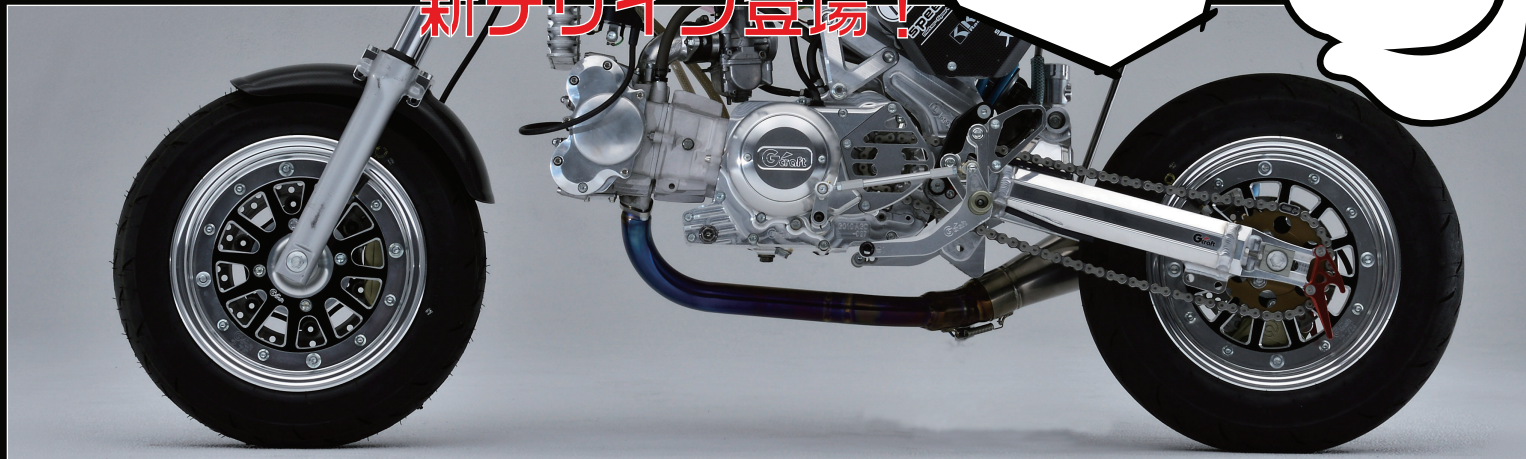

Gcraft 2017.06 新製品

10インチホイールスペーサー 新デザイン登場!

7月28日発売予定
予約受付中

39125 ブラック装着例

NEWタイプホイールスペーサー登場

表面処理後に、加工を施しツートンカラーに仕上げました。

●10インチワイドホイール専用設計 (2.75J、3.5J、4.0D、5.5J ダックスハブ)

※R&P、モトラ用 4.0J&5.5J ホイールには装着不可

12本スポークタイプ2
[39124]ゴールド
JAN.4522285391247

[39125]ブラック
JAN.4522285391254
¥10,000(税別)

8本スポークタイプ2
[39117]ゴールド
JAN.4522285391179

[39118]ブラック
JAN.4522285391186
¥10,000(税別)

手裏剣タイプ2
[39126]ゴールド
JAN.4522285391261