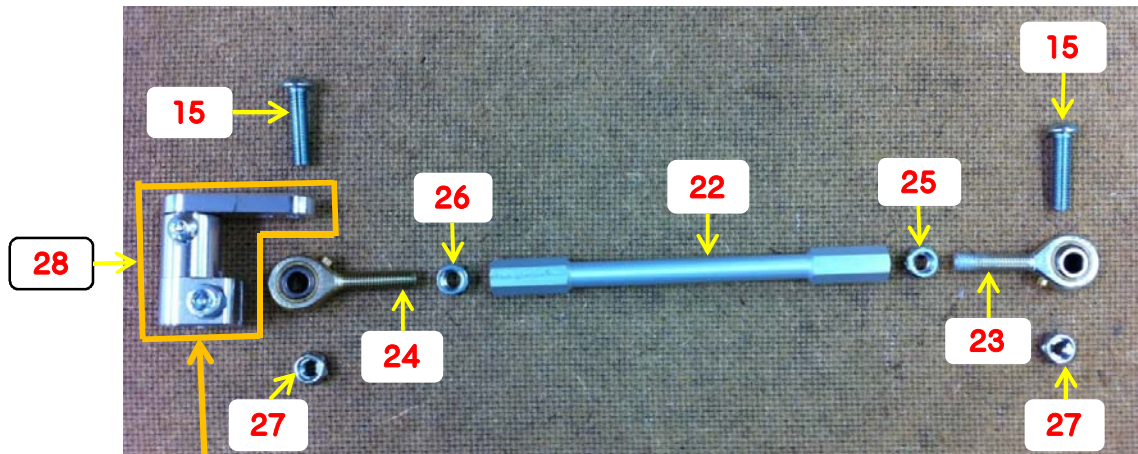

32113 カブ用バックステップ (カブ用)

シフトロッド ASSY

	部品番号	部品名
22	62006	チェンジロッド
23	65204	ロッドエンド (正ネジ)
24	65205	ロッドエンド (逆ネジ)
25	65083	M6 ナット (正ネジ)
26	65084	M6 ナット (逆ネジ)
27	65232	ロックナット M6
28	39909	シフトリンク (一式)
29	69985231	ステー
30	69985232	本体
31	65010	キャップボルト M6×20mm
32	69985233	ボタンボルト M5×8mm