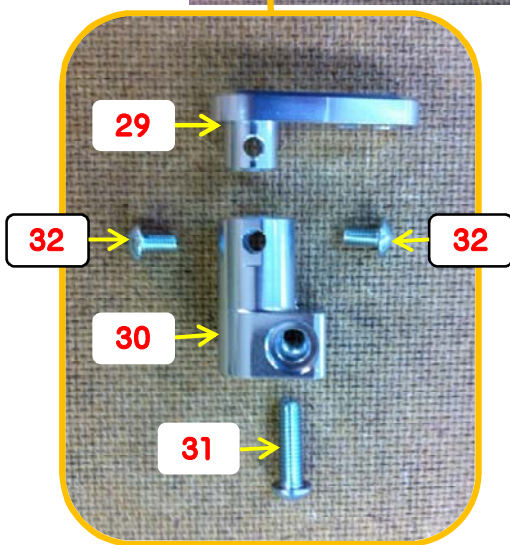

32113 カブ用バックステップ (カブ用)

シフトロッド ASSY

	部品番号	部品名
22	62006	チェンジロッド
23	65204	ロッドエンド (正ネジ)
24	65205	ロッドエンド (逆ネジ)
25	65083	M6 ナット (正ネジ)
26	65084	M6 ナット (逆ネジ)
27	65232	ロックナット M6
28	39909	シフトリンク (一式)
29	69985231	ステー
30	69985232	本体
31	65010	キャップボルト M6×20mm
32	69985233	ボタンボルト M5×8mm