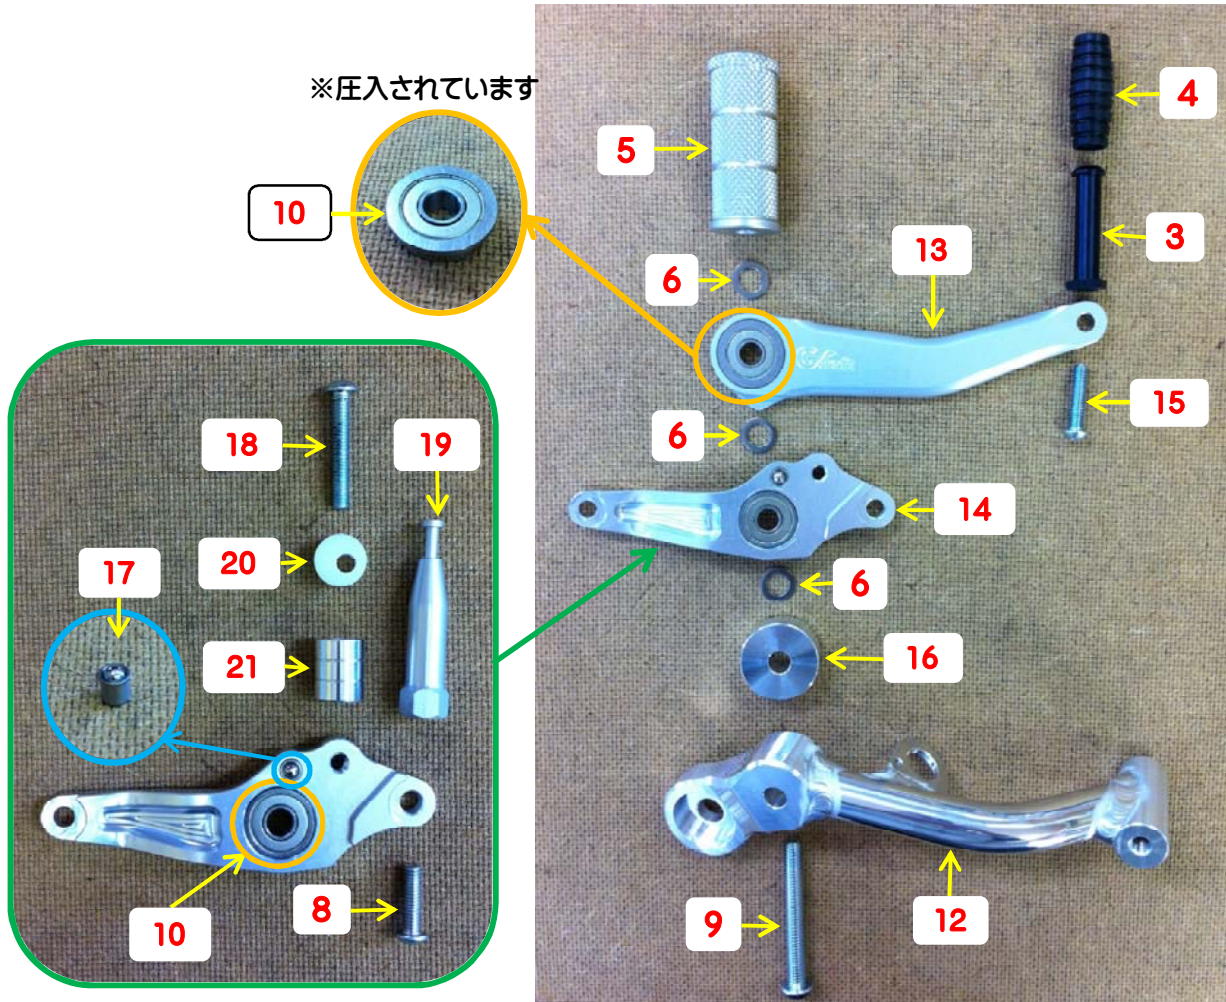

32113 カブ用バックステップ (カブ用)

チェンジ側ステップ ASSY

	部品番号	部品名
1	3211318	BSプレート L側
2	321134	チェンジペダル
3	620021	ペダルエンドバー
4	620022	ペダルエンドラバー
5	320385	ステップバー
6	5101911	M8 シム
7	321139	単純カラー (30×8.5×8)
8	65019	ボタンボルト M6×20mm
9	65200	ボタンボルト M8×60mm
10	5100333	ベアリング内輪
11	320106	専用カラー

32113 カブ用バックステップ (カブ用)

ブレーキ側ステップ ASSY

	部品番号	部品名
12	3211319	BSプレート R側
13	321132	ブレーキペダル
14	321133	ブレーキペダル2
15	65020	ボタンボルト M6×25mm
16	3211310	単純カラー (30×8.5×13.5)
17	620383	ブランジャ
18	65022	ボタンボルト M6×35mm
19	321135	専用カラー
20	620399	ジュラコンカラー
21	3211315	専用カラー
3	620021	ペダルエンドバー
4	620022	ペダルエンドラバー
5	620385	ステップバー
6	5101911	M8 シム
8	65019	ボタンボルト M6×20mm
9	65200	ボタンボルト M8×60mm
10	5100333	ベアリング内輪

部品番号一覧表

31	65010	キャップボルト M6×20mm
32	69985233	ボタンボルト M5×8mm
33	3211317	ピボットシャフト
34	65208	キャップボルト M8×150mm
35	321138	単純カラー (20×8.5×4)
36	65090	ワッシャ M10
37	321136	スプリング (短)
38	321137	スプリング (長)
39	63200	ネジロック
40	3211313	ブレーキロッド