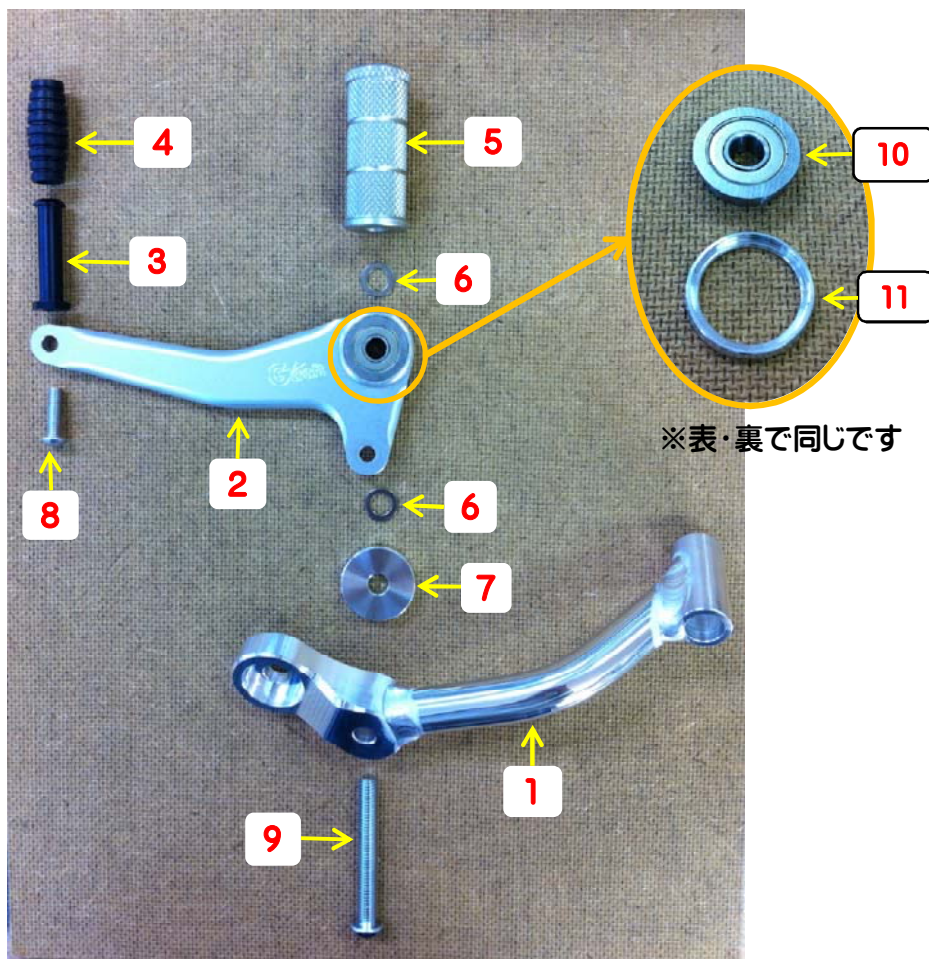

32113 カブ用バックステップ (カブ用)

チェンジ側ステップ ASSY

	部品番号	部品名
1	3211318	BSプレート L側
2	321134	チェンジペダル
3	620021	ペダルエンドバー
4	620022	ペダルエンドラバー
5	320385	ステップバー
6	5101911	M8 シム
7	321139	単純カラー (30×8.5×8)
8	65019	ボタンボルト M6×20mm
9	65200	ボタンボルト M8×60mm
10	5100333	ベアリング内輪
11	320106	専用カラー

32113 カブ用バックステップ (カブ用)

ブレーキ側ステップ ASSY

	部品番号	部品名
12	3211319	BSプレート R側
13	321132	ブレーキペダル
14	321133	ブレーキペダル2
15	65020	ボタンボルト M6×25mm
16	3211310	単純カラー (30×8.5×13.5)
17	620383	ブランジャ
18	65022	ボタンボルト M6×35mm
19	321135	専用カラー
20	620399	ジュラコンカラー
21	3211315	専用カラー
3	620021	ペダルエンドバー
4	620022	ペダルエンドラバー
5	620385	ステップバー
6	5101911	M8 シム
8	65019	ボタンボルト M6×20mm
9	65200	ボタンボルト M8×60mm
10	5100333	ベアリング内輪

32113 カブ用バックステップ (カブ用)

シフトロッド ASSY

	部品番号	部品名
22	62006	チェンジロッド
23	65204	ロッドエンド (正ネジ)
24	65205	ロッドエンド (逆ネジ)
25	65083	M6 ナット (正ネジ)
26	65084	M6 ナット (逆ネジ)
27	65232	ロックナット M6
28	39909	シフトリンク (一式)
29	69985231	ステー
30	69985232	本体
31	65010	キャップボルト M6×20mm
32	69985233	ボタンボルト M5×8mm

部品番号一覧表

31	65010	キャップボルト M6×20mm
32	69985233	ボタンボルト M5×8mm
33	3211317	ピボットシャフト
34	65208	キャップボルト M8×150mm
35	321138	単純カラー (20×8.5×4)
36	65090	ワッシャ M10
37	321136	スプリング (短)
38	321137	スプリング (長)
39	63200	ネジロック
40	3211313	ブレーキロッド