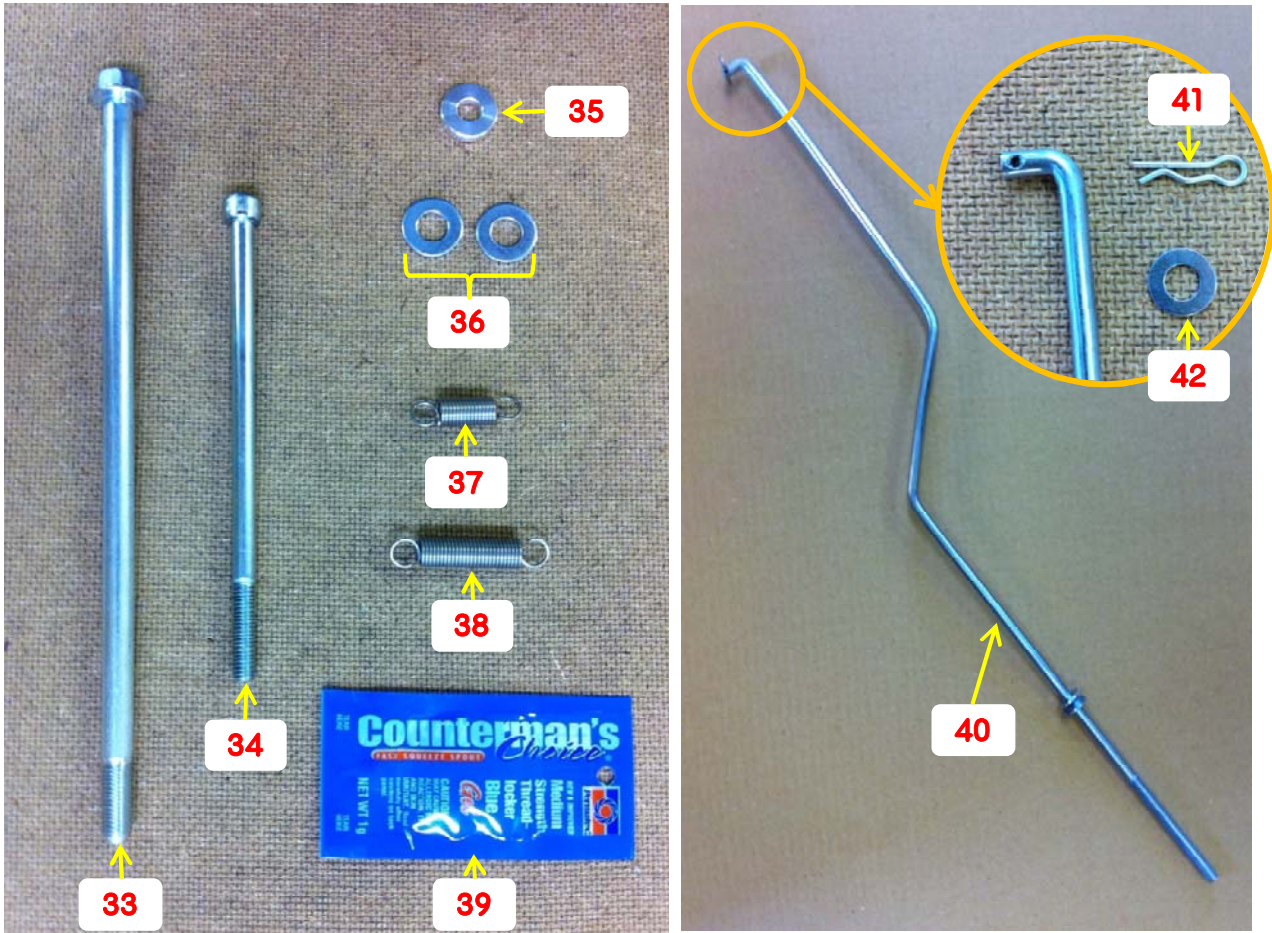

32113 カブ用バックステップ (カブ用)

その他付属部品

	部品番号	部品名
33	3211317	ピボットシャフト
34	65208	キャップボルト M8×150mm
35	321138	単純カラー (20×8.5×4)
36	65090	ワッシャ M10
37	321136	スプリング(短)
38	321137	スプリング(長)
39	63200	ネジロック
40	3211313	ブレーキロッド
41	65273	ワリピン
42	65088	ワッシャ M6