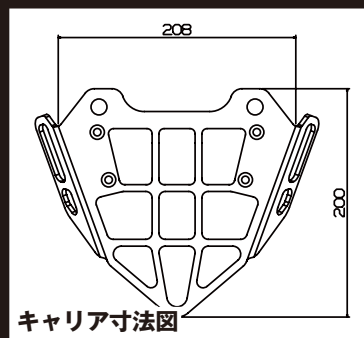

**あ、これ便利！キャリア & ライディング！！**

**[31175]アルミビレット リアキャリア**  
 JAN.452228531 1757 **¥14,500(税抜)**  
 A5052材 スチール材  
 ブラックアルマイト仕上げ (GROM用)

シートを延長したようなスタイリッシュなデザインで積載量を向上させます。  
 荷掛けフックや、ロープが掛けやすいように肉抜きも配置されているので、  
 荷物を積載しやすくなっています。

品番 32117 グロムバー Type2 と同時装着可能  
 最大荷重3kg まで

※品番 32095 グロムバー Type1 と同時装着不可

※アップタイプマフラーの形状によっては干渉する恐れがございます。

**運転の邪魔に  
ならない！**

シートを延長したようなスタイリッシュなデザイン

32117 グロムバー Type-2 と同時装着可能