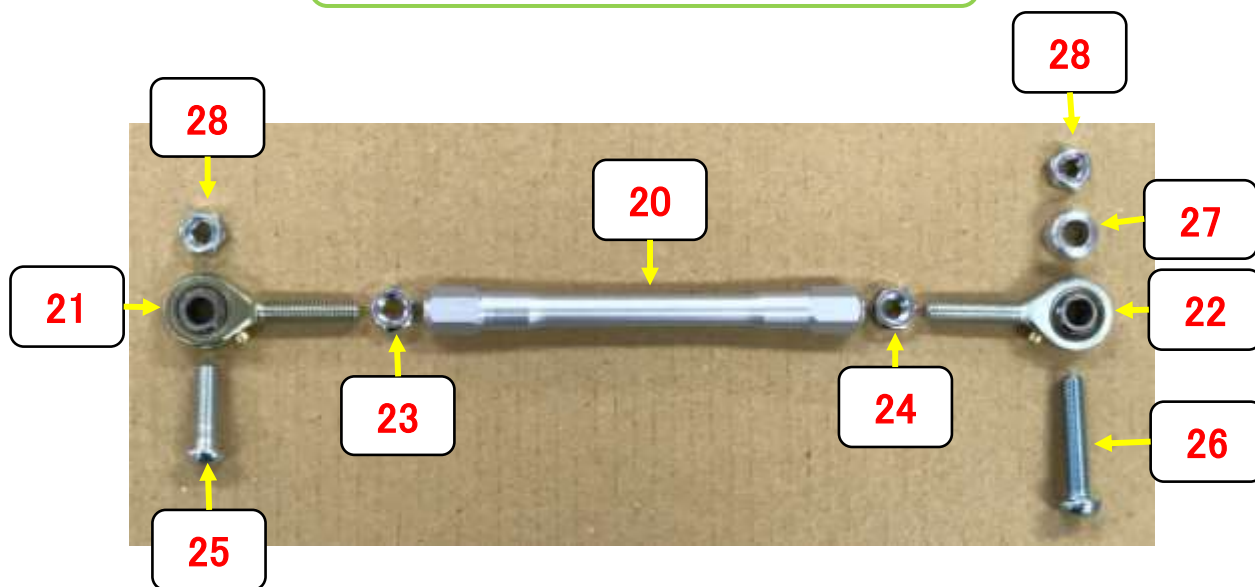

32084 エイプ100(タイプD)用バックステップ レース専用

シフトロッド ASSY

	部品番号	部品名
20	6208511	チェンジロッド
21	65204	ロッドエンド オス 右ねじ
22	65205	ロッドエンド オス 逆ねじ
23	65083	ナット M6
24	65084	逆ナット M6
25	65020	ボタンボルト M6-25
26	65021	ボタンボルト M6-30
27	910110	単純カラー 12-7-7
28	65232	ロックナット M6