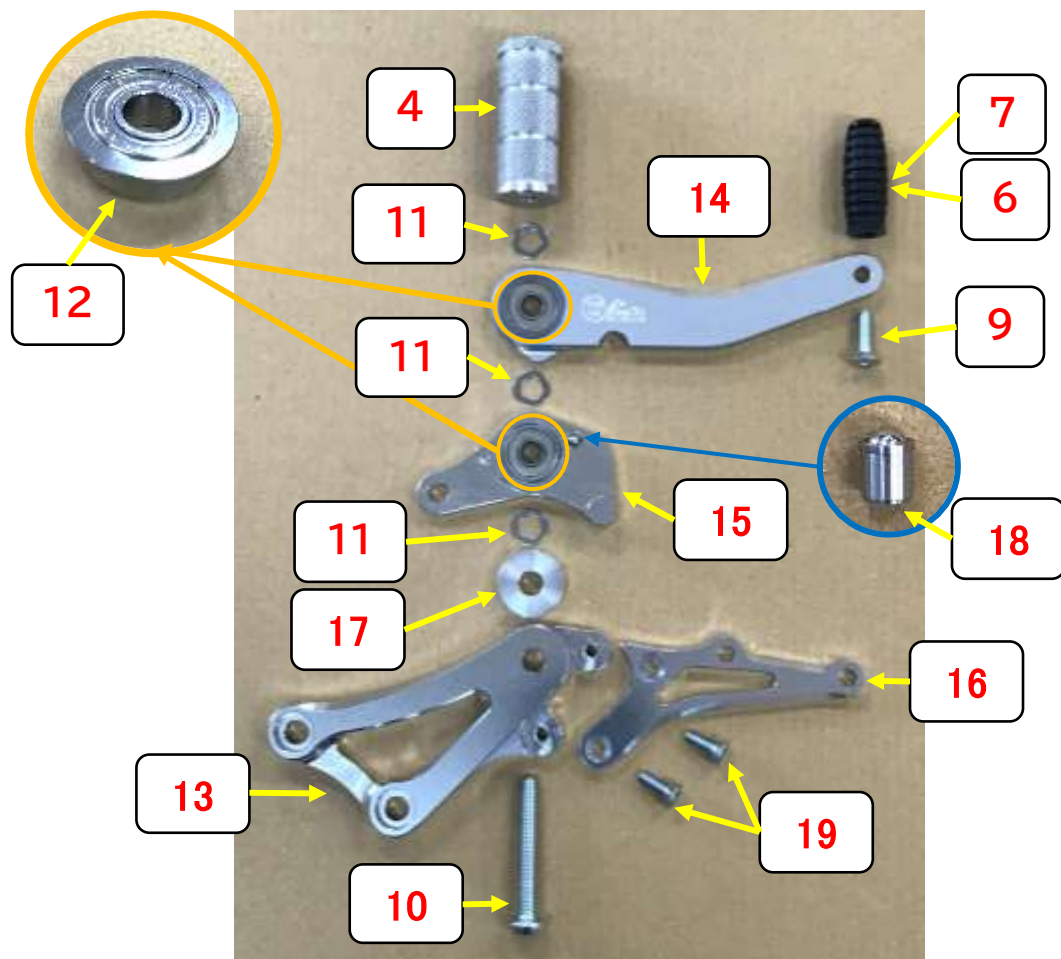

## シフト側ステップ ASSY

	部品番号	部品名
1	620851	BSプレート
2	620858	チェンジペダル
3	620855	ヒールストッパー
4	620385	ステップバー
5	68004	単純カラー(25-9-10)
6	620021	ペダルエンドバー
7	620022	ペダルエンドラバー
8	65233	皿ボルト M5-10
9	65028	皿ボルト M6-20
10	65059	ボタンボルト M8-50
11	5101911	シム M8
12	5100333	ベアリング内輪

# 32084 エイプ100(タイプD)用バックステップ レース専用

## ブレーキ側ステップ ASSY

	部品番号	部品名
13	320841	BSプレート
14	320843	ブレーキペダル
15	320844	ブレーキペダル2
16	320842	プレート
4	620385	ステップバー
17	620127	単純カラー(25-9-6.5)
6	620021	ペダルエンドバー
7	620022	ペダルエンドラバー
18	620383	プランジャ
19	335433	皿ボルト M5-15
9	65028	皿ボルト M6-20
10	65059	ボタンボルト M8-50
11	5101911	シム M8
12	5100333	ベアリング内輪