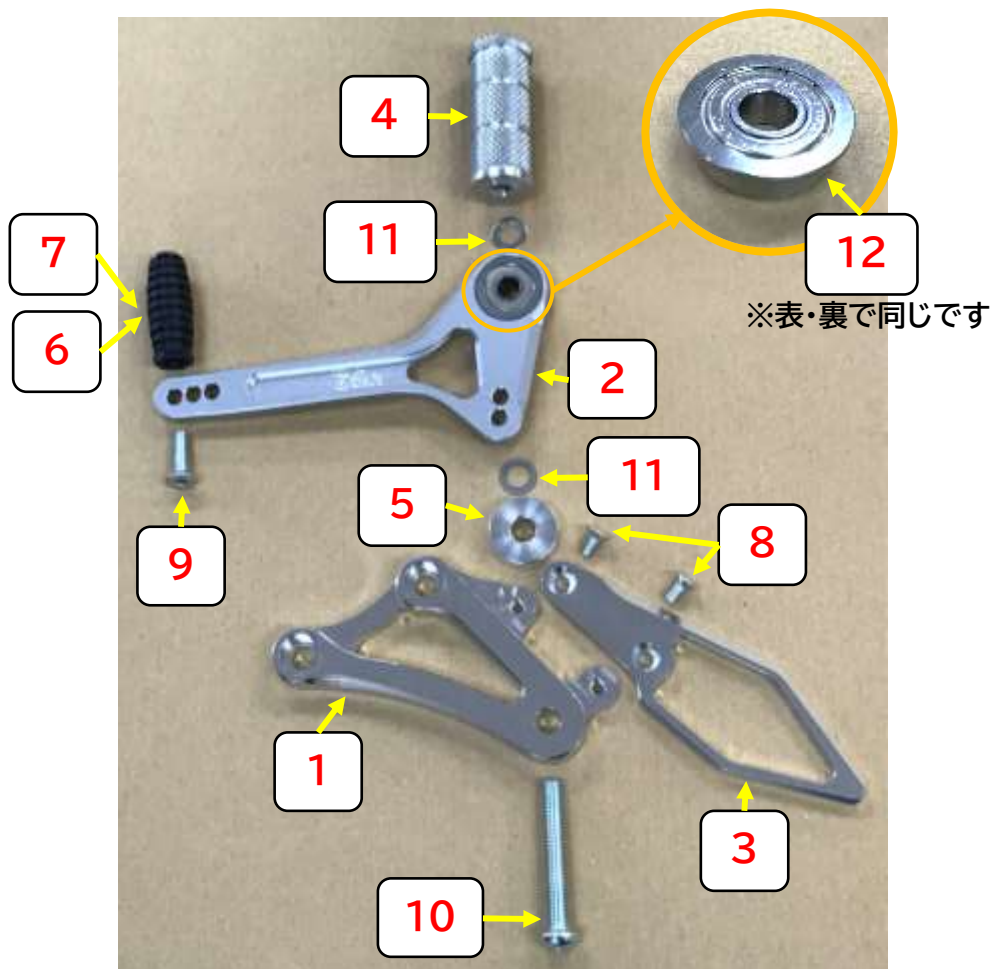

# 32084 エイプ100(タイプD)用バックステップ レース専用

## シフト側ステップ ASSY

	部品番号	部品名
1	620851	BSプレート
2	620858	チェンジペダル
3	620855	ヒールストッパー
4	620385	ステップバー
5	68004	単純カラー(25-9-10)
6	620021	ペダルエンドバー
7	620022	ペダルエンドラバー
8	65233	皿ボルト M5-10
9	65028	皿ボルト M6-20
10	65059	ボタンボルト M8-50
11	5101911	シム M8
12	5100333	ベアリング内輪

## ブレーキ側ステップ ASSY

	部品番号	部品名
13	320841	BSプレート
14	320843	ブレーキペダル
15	320844	ブレーキペダル2
16	320842	プレート
4	620385	ステップバー
17	620127	単純カラー(25-9-6.5)
6	620021	ペダルエンドバー
7	620022	ペダルエンドラバー
18	620383	プランジャ
19	335433	皿ボルト M5-15
9	65028	皿ボルト M6-20
10	65059	ボタンボルト M8-50
11	5101911	シム M8
12	5100333	ベアリング内輪