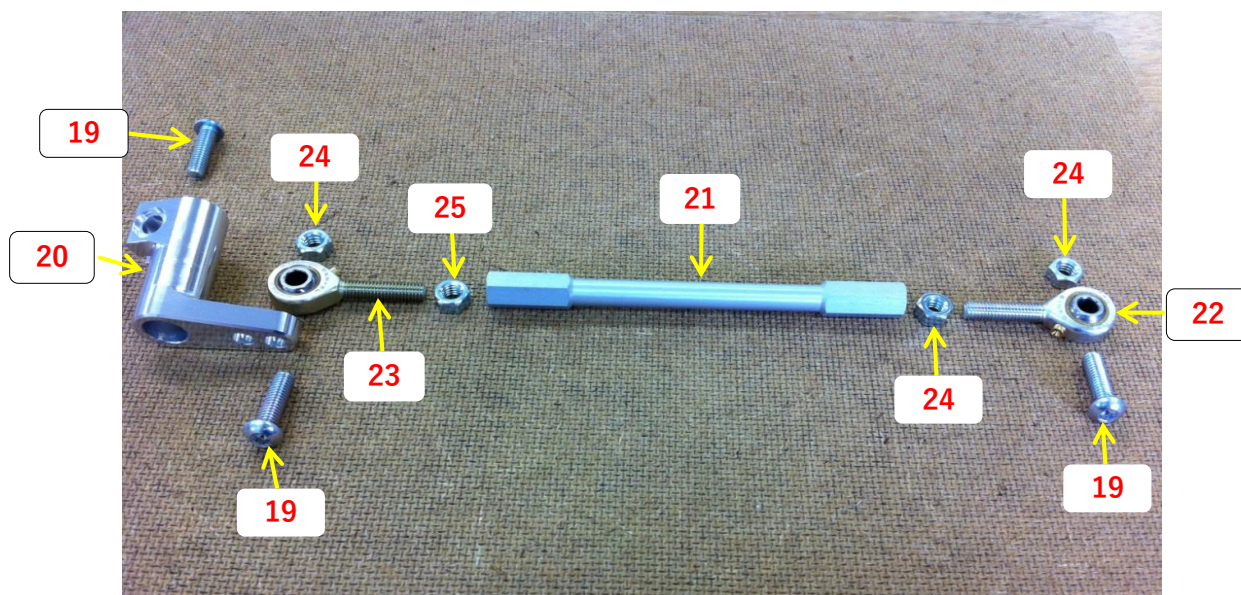

32004 シャリー用バックステップ ドラム用

チェンジロッド ASSY

	部品番号	部品名
20	620131	シフトリンク
21	62006	チェンジロッド
22	65204	ロッドエンドオス (Rタップ)
23	65205	ロッドエンドオス (Lタップ)
19	65019	ボタンボルト M6×20mm
24	65083	M6 ナット
25	65084	M6 逆ナット