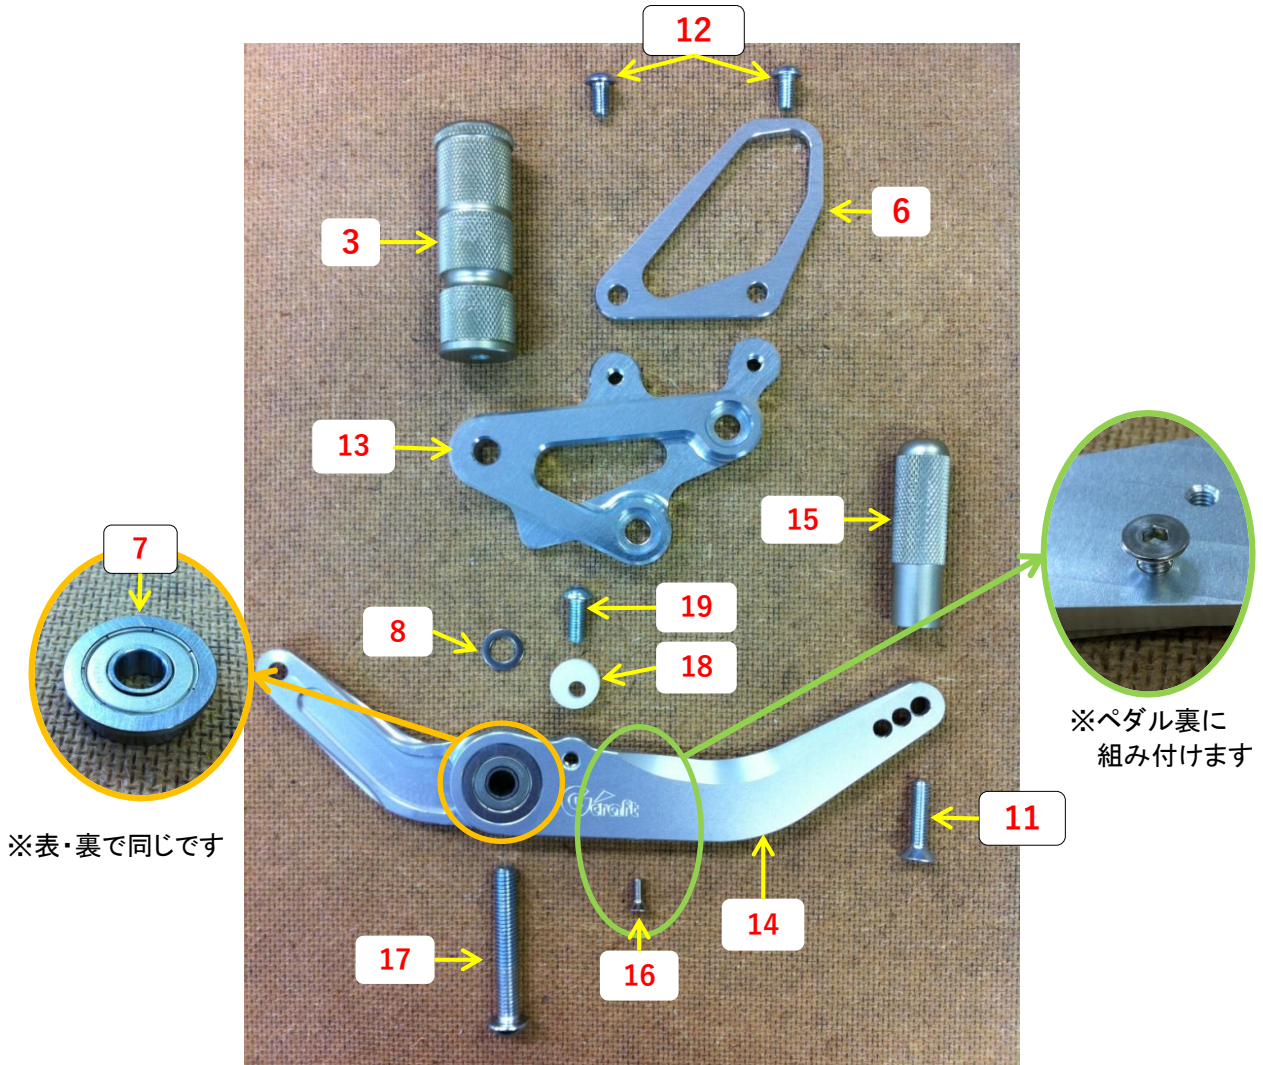

32004 シャリー用バックステップ° ドラム用

チェンジ側ステップ° ASSY

	部品番号	部品名
1	620123	チェンジ側BSプレート
2	620124	シフトペダル
3	620128	ステップバー
4	620021	ペダルエンドバー (ブラック)
5	620022	ペダルエンドラバー
6	620395	ヒールストッパー
7	5100333	ベアリング
8	5101911	M8シム
9	620127	単純カラー (25-9-65)
10	65200	ボタンボルト M8× 60mm
11	65029	皿ボルト M6× 25mm
12	65017	ボタンボルト M6× 10mm

32004 シャリー用バックステップ ドラム用

ブレーキ側ステップ ASSY

	部品番号	部品名
13	620562	ブレーキ側BSプレート
14	320861	ブレーキペダル
3	620128	ステップバー
15	620019	ペダルエンドバー (ゴールド)
8	5101911	M8シム
16	690105	皿ボルト M4× 10mm
17	65059	ボタンボルト M8× 5 0mm
11	65029	皿ボルト M6× 25mm
12	65017	ボタンボルト M6× 10mm
6	620395	ヒールストッパー
18	620399	ジュラコンカラー
19	65019	ボタンボルト M6× 20mm
7	5100333	ベアリング

ベースプレート ASSY

	部品番号	部品名
26	320031	ベースプレート (ブレーキ側)
27	620027	ブレーキスイッチステー (アルミ)
12	65017	ボタンボルト M6×10mm
28	320032	ベースプレート (チェンジ側)
29	320033	ベースプレート2 (チェンジ側)
30	65054	ボタンボルト M8×25mm

32004 シャリー用バックステップ ドラム用

その他付属部品

	部品番号	部品名
31	320757	両切りボルト M10×145 mm
32	3999022	シャフト
33	65043	キャップボルト M8×15mm
34	65063	皿ボルト M8×25mm
35	620028	スプリング
36	320037	単純カラー (20-9-2)
37	320036	単純カラー (16-9-11.5)
38	320753	六角カラー 50 mm
39	320755	六角カラー 58mm
40	320034	六角カラー 38.5 mm
41	320035	六角カラー 45 mm
42	63200	ねじロック