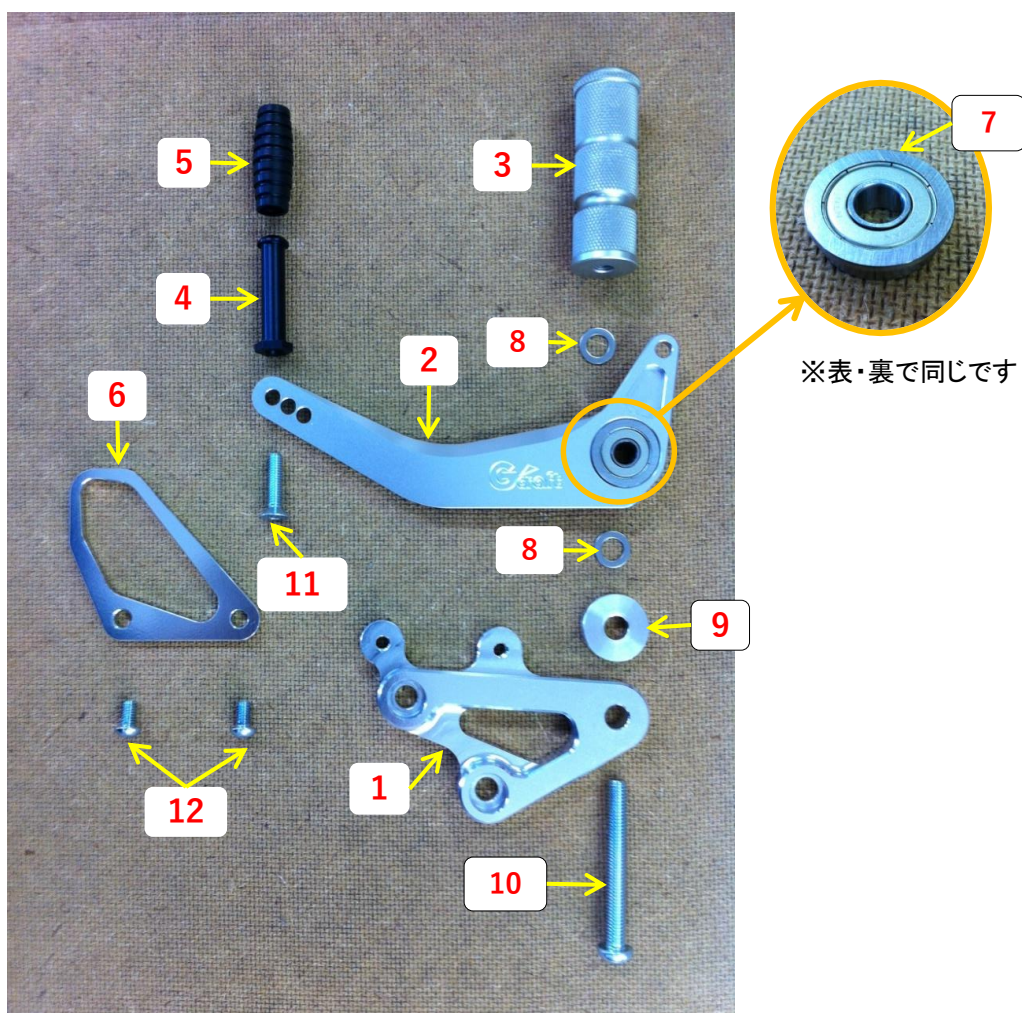

32004 シャリー用バックステップ° ドラム用

チェンジ側ステップ° ASSY

	部品番号	部品名
1	620123	チェンジ側BSプレート
2	620124	シフトペダル
3	620128	ステップバー
4	620021	ペダルエンドバー (ブラック)
5	620022	ペダルエンドラバー
6	620395	ヒールストッパー
7	5100333	ベアリング
8	5101911	M8シム
9	620127	単純カラー (25-9-65)
10	65200	ボタンボルト M8× 60mm
11	65029	皿ボルト M6× 25mm
12	65017	ボタンボルト M6× 10mm

32004 シャリー用バックステップ ドラム用

ブレーキ側ステップ ASSY

	部品番号	部品名
13	620562	ブレーキ側BSプレート
14	320861	ブレーキペダル
3	620128	ステップバー
15	620019	ペダルエンドバー (ゴールド)
8	5101911	M8シム
16	690105	皿ボルト M4× 10mm
17	65059	ボタンボルト M8× 5 0mm
11	65029	皿ボルト M6× 25mm
12	65017	ボタンボルト M6× 10mm
6	620395	ヒールストッパー
18	620399	ジュラコンカラー
19	65019	ボタンボルト M6× 20mm
7	5100333	ベアリング

ベースプレート ASSY

	部品番号	部品名
26	320031	ベースプレート (ブレーキ側)
27	620027	ブレーキスイッチステー (アルミ)
12	65017	ボタンボルト M6×10mm
28	320032	ベースプレート (チェンジ側)
29	320033	ベースプレート2 (チェンジ側)
30	65054	ボタンボルト M8×25mm

32004 シャリー用バックステップ ドラム用

その他付属部品

	部品番号	部品名
31	320757	両切りボルト M10×145 mm
32	3999022	シャフト
33	65043	キャップボルト M8×15mm
34	65063	皿ボルト M8×25mm
35	620028	スプリング
36	320037	単純カラー (20-9-2)
37	320036	単純カラー (16-9-11.5)
38	320753	六角カラー 50 mm
39	320755	六角カラー 58mm
40	320034	六角カラー 38.5 mm
41	320035	六角カラー 45 mm
42	63200	ねじロック