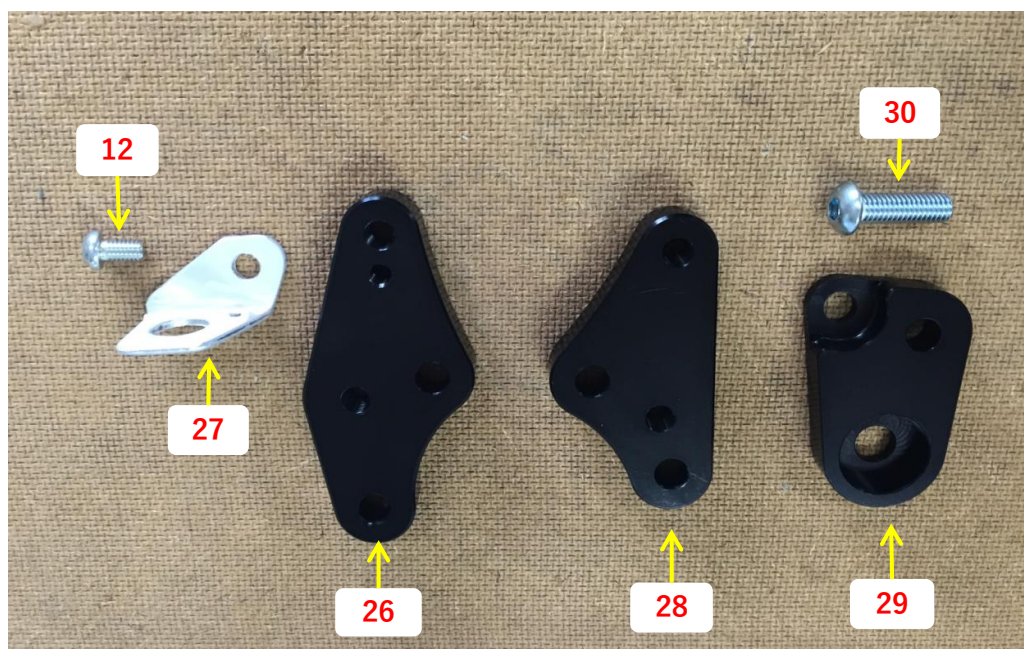

32004 シャリー用バックステップ° ドラム用

チェンジ側ステップ° ASSY

	部品番号	部品名
1	620123	チェンジ側BSプレート
2	620124	シフトペダル
3	620128	ステップバー
4	620021	ペダルエンドバー (ブラック)
5	620022	ペダルエンドラバー
6	620395	ヒールストッパー
7	5100333	ベアリング
8	5101911	M8シム
9	620127	単純カラー (25-9-65)
10	65200	ボタンボルト M8× 60mm
11	65029	皿ボルト M6× 25mm
12	65017	ボタンボルト M6× 10mm

32004 シャリー用バックステップ ドラム用

ブレーキ側ステップ ASSY

	部品番号	部品名
13	620562	ブレーキ側BSプレート
14	320861	ブレーキペダル
3	620128	ステップバー
15	620019	ペダルエンドバー (ゴールド)
8	5101911	M8シム
16	690105	皿ボルト M4× 10mm
17	65059	ボタンボルト M8× 5 0mm
11	65029	皿ボルト M6× 25mm
12	65017	ボタンボルト M6× 10mm
6	620395	ヒールストッパー
18	620399	ジュラコンカラー
19	65019	ボタンボルト M6× 20mm
7	5100333	ベアリング

32004 シャリー用バックステップ ドラム用

チェンジロッド ASSY

	部品番号	部品名
20	620131	シフトリンク
21	62006	チェンジロッド
22	65204	ロッドエンドオス (Rタップ)
23	65205	ロッドエンドオス (Lタップ)
19	65019	ボタンボルト M6×20mm
24	65083	M6 ナット
25	65084	M6 逆ナット

32004 シャリー用バックステップ ドラム用

ベースプレート ASSY

	部品番号	部品名
26	320031	ベースプレート (ブレーキ側)
27	620027	ブレーキスイッチステー (アルミ)
12	65017	ボタンボルト M6×10mm
28	320032	ベースプレート (チェンジ側)
29	320033	ベースプレート2 (チェンジ側)
30	65054	ボタンボルト M8×25mm

32004 シャリー用バックステップ ドラム用

その他付属部品