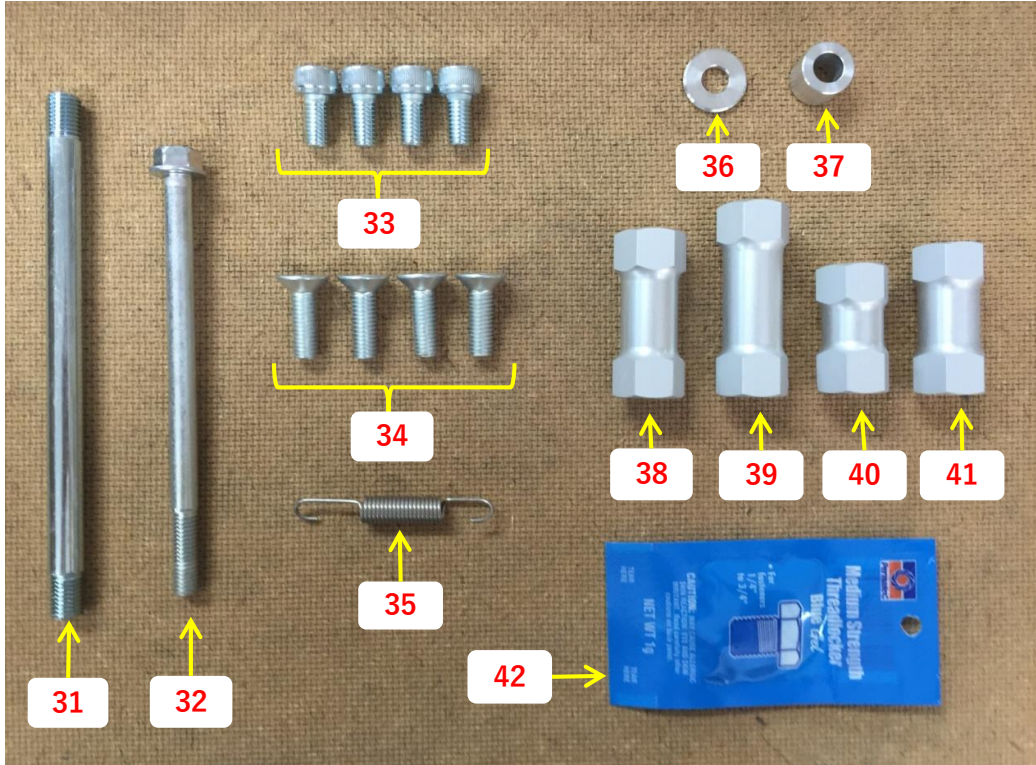

32004 シャリー用バックステップ ドラム用

ブレーキ側ステップ ASSY

	部品番号	部品名
13	620562	ブレーキ側BSプレート
14	320861	ブレーキペダル
3	620128	ステップバー
15	620019	ペダルエンドバー (ゴールド)
8	5101911	M8シム
16	690105	皿ボルト M4× 10mm
17	65059	ボタンボルト M8× 5 0mm
11	65029	皿ボルト M6× 25mm
12	65017	ボタンボルト M6× 10mm
6	620395	ヒールストッパー
18	620399	ジュラコンカラー
19	65019	ボタンボルト M6× 20mm
7	5100333	ベアリング

32004 シャリー用バックステップ ドラム用

チェンジロッド ASSY

	部品番号	部品名
20	620131	シフトリンク
21	62006	チェンジロッド
22	65204	ロッドエンドオス (Rタップ)
23	65205	ロッドエンドオス (Lタップ)
19	65019	ボタンボルト M6×20mm
24	65083	M6 ナット
25	65084	M6 逆ナット

32004 シャリー用バックステップ ドラム用

ベースプレート ASSY

	部品番号	部品名
26	320031	ベースプレート (ブレーキ側)
27	620027	ブレーキスイッチステー (アルミ)
12	65017	ボタンボルト M6×10mm
28	320032	ベースプレート (チェンジ側)
29	320033	ベースプレート2 (チェンジ側)
30	65054	ボタンボルト M8×25mm

32004 シャリー用バックステップ ドラム用

その他付属部品

	部品番号	部品名
31	320757	両切りボルト M10×145 mm
32	3999022	シャフト
33	65043	キャップボルト M8×15mm
34	65063	皿ボルト M8×25mm
35	620028	スプリング
36	320037	単純カラー (20-9-2)
37	320036	単純カラー (16-9-11.5)
38	320753	六角カラー 50 mm
39	320755	六角カラー 58mm
40	320034	六角カラー 38.5 mm
41	320035	六角カラー 45 mm
42	63200	ねじロック