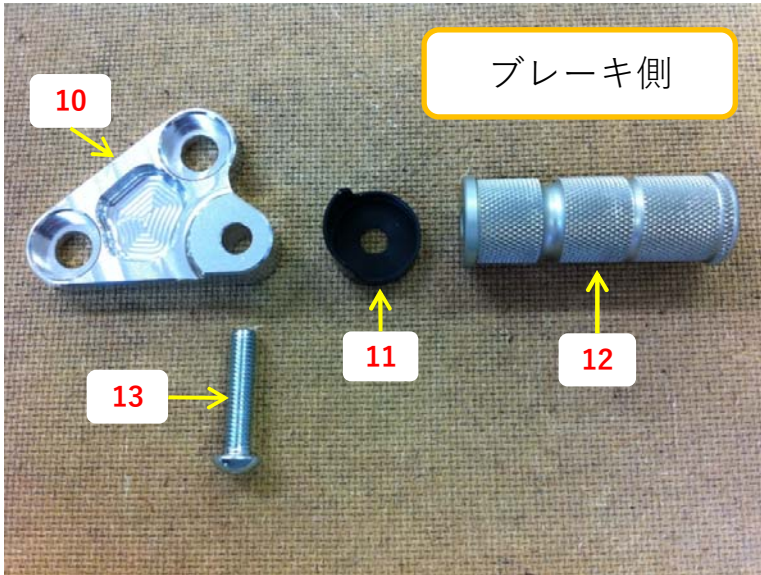

32049 エイプ用バックステップ ドラム用

チェンジペダル ASSY

	部品番号	部品名
1	620284	チェンジペダル
2	620021	ペダルエンドバー
3	620022	ペダルエンドラバー
4	65020	ボタンボルト M6×25mm
5	65019	ボタンボルト M6×20mm

32049 エイプ用バックステップ ドラム用

ブレーキペダル ASSY

	部品番号	部品名
6	320491	ブレーキペダル
7	65027	皿ボルト M 6 × 15mm
8	620693	ペダル取付けカラー
9	5100425	ベアリング M 10
2	620021	ペダルエンドバー
3	620022	ペダルエンドドライバー
4	65020	ボタンボルト M 6 × 25mm

32049 エイプ用バックステップ ドラム用

BSプレート ASSY

	部品番号	部品名
10	620281	BSプレートR
11	320493	ジュラコンカラー
12	620128	ステップバー
13	65056	ボタンボルト M8×35mm
14	620282	BSプレートL

32049 エイプ用バックステップ ドラム用

その他付属部品

	部品番号	部品名
15	68122	単純カラー (20-11-16)
16	6310411	単純カラー (20-11-6)
17	320492	専用カラー
18	65275	ボタンボルト M10×60mm P1.25
19	65274	ボタンボルト M10×40mm P1.25
20	65222	ボタンボルト M10×30mm P1.25
21	65055	ボタンボルト M8×30mm
22	690534	フランジ付キャップボルト M8×25mm
23	603031	スタンドホルダ
24	620028	スプリング
25	620696	シム M10
26	63200	ねじロック

32049 エイプ用バックステップ ドラム用

部品番号一覧表

	部品番号	部品名
1	620284	チェンジペダル
2	620021	ペダルエンドバー
3	620022	ペダルエンドラバー
4	65020	ボタンボルト M6×25mm
5	65019	ボタンボルト M6×20mm
6	320491	ブレーキペダル
7	65027	皿ボルト M6×15mm
8	620693	ペダル取付けカラー
9	5100425	ベアリング M10
10	620281	BSプレートR