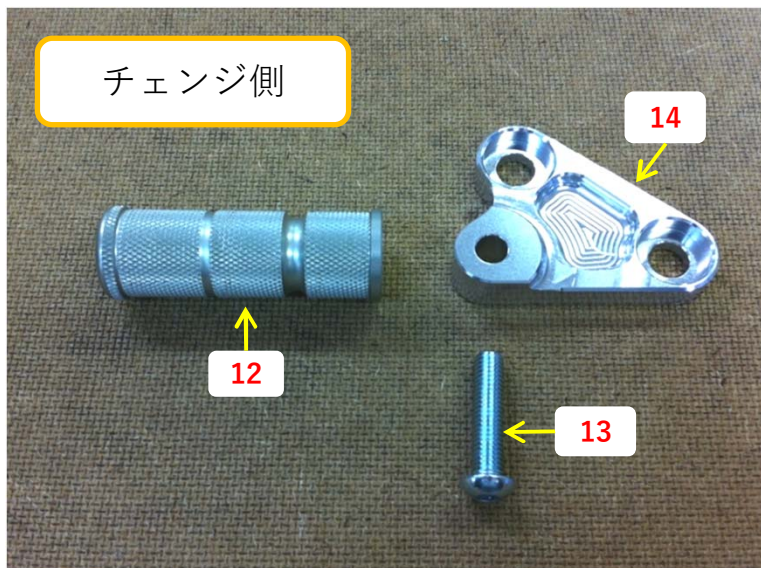

32049 エイプ用バックステップ ドラム用

チェンジペダル ASSY

	部品番号	部品名
1	620284	チェンジペダル
2	620021	ペダルエンドバー
3	620022	ペダルエンドラバー
4	65020	ボタンボルト M6×25mm
5	65019	ボタンボルト M6×20mm

32049 エイプ用バックステップ ドラム用

ブレーキペダル ASSY

	部品番号	部品名
6	320491	ブレーキペダル
7	65027	皿ボルト M 6 × 15mm
8	620693	ペダル取付けカラー
9	5100425	ベアリング M 10
2	620021	ペダルエンドバー
3	620022	ペダルエンドドライバー
4	65020	ボタンボルト M 6 × 25mm

32049 エイプ用バックステップ ドラム用

BSプレート ASSY

	部品番号	部品名
10	620281	BSプレートR
11	320493	ジュラコンカラー
12	620128	ステップバー
13	65056	ボタンボルト M8×35mm
14	620282	BSプレートL

32049 エイプ用バックステップ ドラム用

その他付属部品

	部品番号	部品名
15	68122	単純カラー (20-11-16)
16	6310411	単純カラー (20-11-6)
17	320492	専用カラー
18	65275	ボタンボルト M10×60mm P1.25
19	65274	ボタンボルト M10×40mm P1.25
20	65222	ボタンボルト M10×30mm P1.25
21	65055	ボタンボルト M8×30mm
22	690534	フランジ付キャップボルト M8×25mm
23	603031	スタンドホルダ
24	620028	スプリング
25	620696	シム M10
26	63200	ねじロック

32049 エイプ用バックステップ ドラム用

部品番号一覧表

	部品番号	部品名
1	620284	チェンジペダル
2	620021	ペダルエンドバー
3	620022	ペダルエンドラバー
4	65020	ボタンボルト M6×25mm
5	65019	ボタンボルト M6×20mm
6	320491	ブレーキペダル
7	65027	皿ボルト M6×15mm
8	620693	ペダル取付けカラー
9	5100425	ベアリング M10
10	620281	BSプレートR