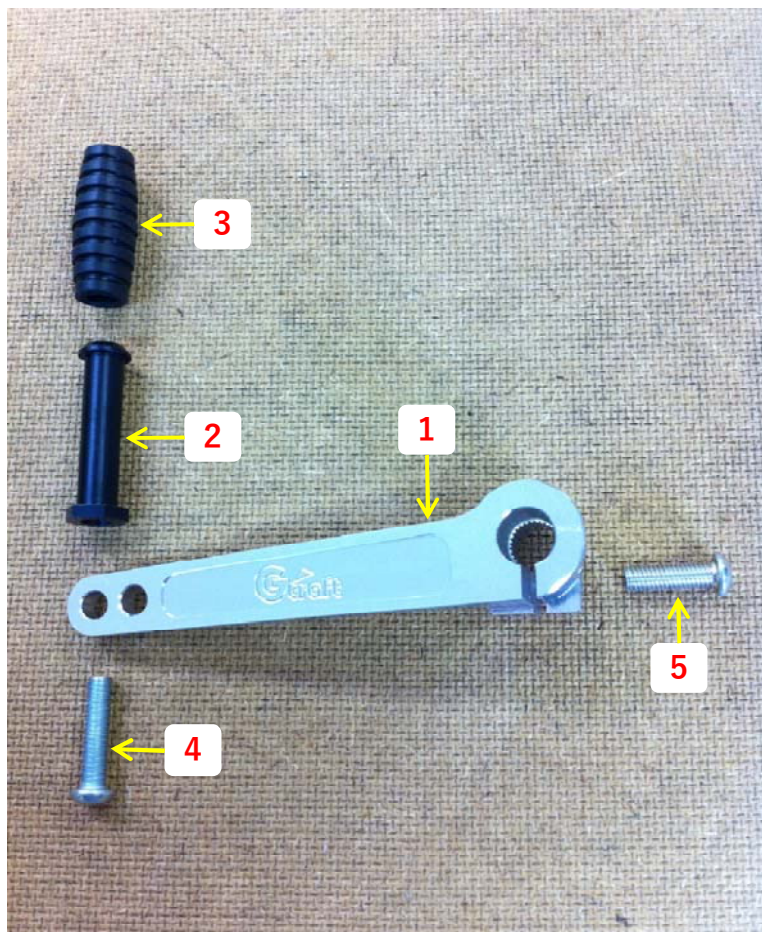

32049 エイプ用バックステップ ドラム用

チェンジペダル ASSY

	部品番号	部品名
1	620284	チェンジペダル
2	620021	ペダルエンドバー
3	620022	ペダルエンドラバー
4	65020	ボタンボルト M6×25mm
5	65019	ボタンボルト M6×20mm

32049 エイプ用バックステップ ドラム用

ブレーキペダル ASSY

	部品番号	部品名
6	320491	ブレーキペダル
7	65027	皿ボルト M 6 × 15mm
8	620693	ペダル取付けカラー
9	5100425	ベアリング M 10
2	620021	ペダルエンドバー
3	620022	ペダルエンドドライバー
4	65020	ボタンボルト M 6 × 25mm

32049 エイプ用バックステップ ドラム用

BSプレート ASSY

	部品番号	部品名
10	620281	BSプレートR
11	320493	ジュラコンカラー
12	620128	ステップバー
13	65056	ボタンボルト M8×35mm
14	620282	BSプレートL

32049 エイプ用バックステップ ドラム用

その他付属部品

	部品番号	部品名
15	68122	単純カラー (20-11-16)
16	6310411	単純カラー (20-11-6)
17	320492	専用カラー
18	65275	ボタンボルト M10×60mm P1.25
19	65274	ボタンボルト M10×40mm P1.25
20	65222	ボタンボルト M10×30mm P1.25
21	65055	ボタンボルト M8×30mm
22	690534	フランジ付キャップボルト M8×25mm
23	603031	スタンドホルダ
24	620028	スプリング
25	620696	シム M10
26	63200	ねじロック

32049 エイプ用バックステップ ドラム用

部品番号一覧表

	部品番号	部品名
1	620284	チェンジペダル
2	620021	ペダルエンドバー
3	620022	ペダルエンドラバー
4	65020	ボタンボルト M6×25mm
5	65019	ボタンボルト M6×20mm
6	320491	ブレーキペダル
7	65027	皿ボルト M6×15mm
8	620693	ペダル取付けカラー
9	5100425	ベアリング M10
10	620281	BSプレートR

21	65055	ボタンボルト M8×30mm
22	690534	フランジ付キャップボルト M8×25mm
23	60303	スタンドホルダ
24	620028	スプリング
25	620696	シム M10
26	63200	ねじロック