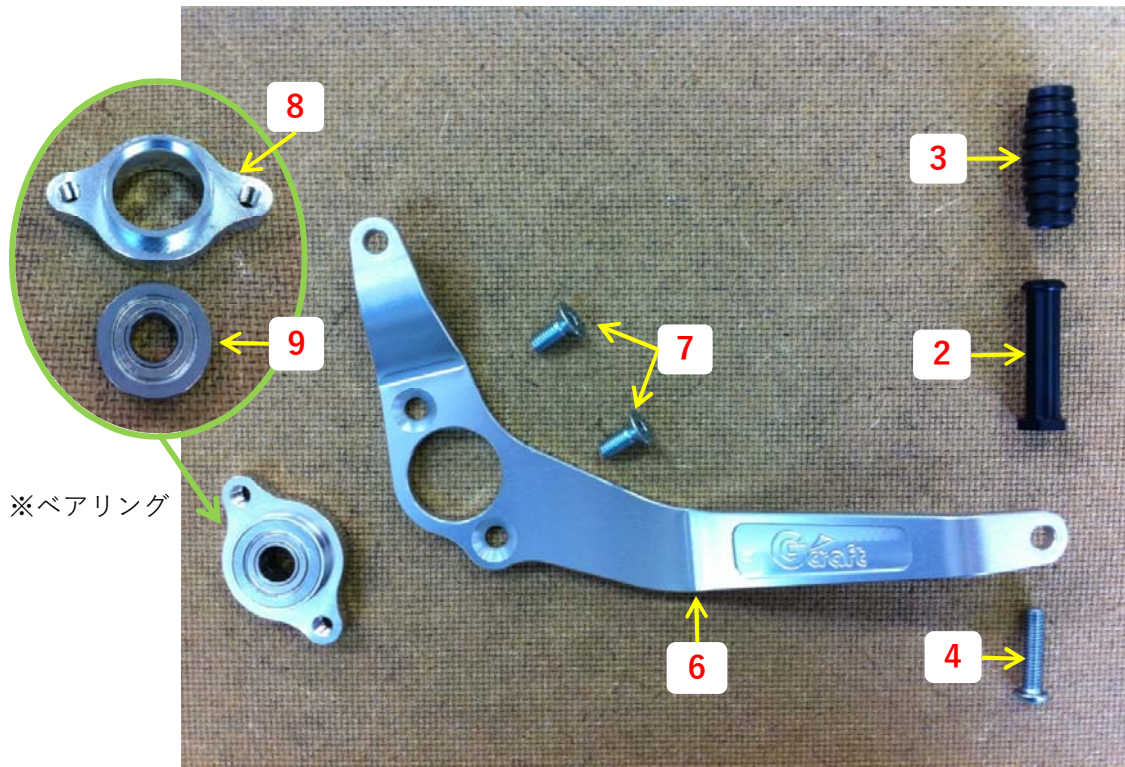

32049 エイプ用バックステップ ドラム用

チェンジペダル ASSY

	部品番号	部品名
1	620284	チェンジペダル
2	620021	ペダルエンドバー
3	620022	ペダルエンドラバー
4	65020	ボタンボルト M6×25mm
5	65019	ボタンボルト M6×20mm

32049 エイプ用バックステップ ドラム用

ブレーキペダル ASSY

	部品番号	部品名
6	320491	ブレーキペダル
7	65027	皿ボルト M 6 × 15mm
8	620693	ペダル取付けカラー
9	5100425	ベアリング M 10
2	620021	ペダルエンドバー
3	620022	ペダルエンドドライバー
4	65020	ボタンボルト M 6 × 25mm

32049 エイプ用バックステップ ドラム用

BSプレート ASSY

	部品番号	部品名
10	620281	BSプレートR
11	320493	ジュラコンカラー
12	620128	ステップバー
13	65056	ボタンボルト M8×35mm
14	620282	BSプレートL

32049 エイプ用バックステップ ドラム用

その他付属部品

	部品番号	部品名
15	68122	単純カラー (20-11-16)
16	6310411	単純カラー (20-11-6)
17	320492	専用カラー
18	65275	ボタンボルト M10×60mm P1.25
19	65274	ボタンボルト M10×40mm P1.25
20	65222	ボタンボルト M10×30mm P1.25
21	65055	ボタンボルト M8×30mm
22	690534	フランジ付キャップボルト M8×25mm
23	603031	スタンドホルダ
24	620028	スプリング
25	620696	シム M10
26	63200	ねじロック

32049 エイプ用バックステップ ドラム用

部品番号一覧表

	部品番号	部品名
1	620284	チェンジペダル
2	620021	ペダルエンドバー
3	620022	ペダルエンドラバー
4	65020	ボタンボルト M6×25mm
5	65019	ボタンボルト M6×20mm
6	320491	ブレーキペダル
7	65027	皿ボルト M6×15mm
8	620693	ペダル取付けカラー
9	5100425	ベアリング M10
10	620281	BSプレートR

21	65055	ボタンボルト M8×30mm
22	690534	フランジ付キャップボルト M8×25mm
23	60303	スタンドホルダ
24	620028	スプリング
25	620696	シム M10
26	63200	ねじロック