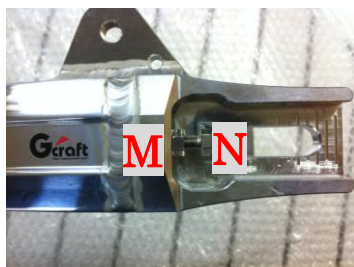

	品番	品名	価格(税別)
A	38025	チェーン引きコマ	¥2,400
B	※	ブレーキロッド(下記の表参照)	※
C	65201	サス受けボルト チェンジ側	¥80
D	65202	サス受けボルト ブレーキ側	¥290
E	38001	アクスルナット M12	¥200
F	68134	カラー 24-13-10	¥220
G	38003	アクスルシャフト 230mm	¥2,000
H	65088	ワッシャー M6	¥10
I	6000213	T/S 外側カラー	¥600
J	600027	ヘアリング	¥700
K	6000212	T/S 内側カラー	¥400
L	65273	ワリピン	¥10
M	65183	六角ナット	¥10
N	65107	六角ボルト	¥30
O	38037	チェーンスライダー(片側)	¥2,000

ブレーキロッド			
品番	対応するスイングアーム長	ロッド長	価格(税別)
60008	0cm で B/S 装着車用	277	¥1,000
60031	4cm	345	¥1,000
60032	8.10.12cm	415	¥1,000
60045	14.16cm	475	¥1,000
60046	20cm	515	¥1,000
60048	24.26.28cm	565	¥3,000
60049	30.32.34cm	635	¥3,000
60050	36.38cm	685	¥3,000