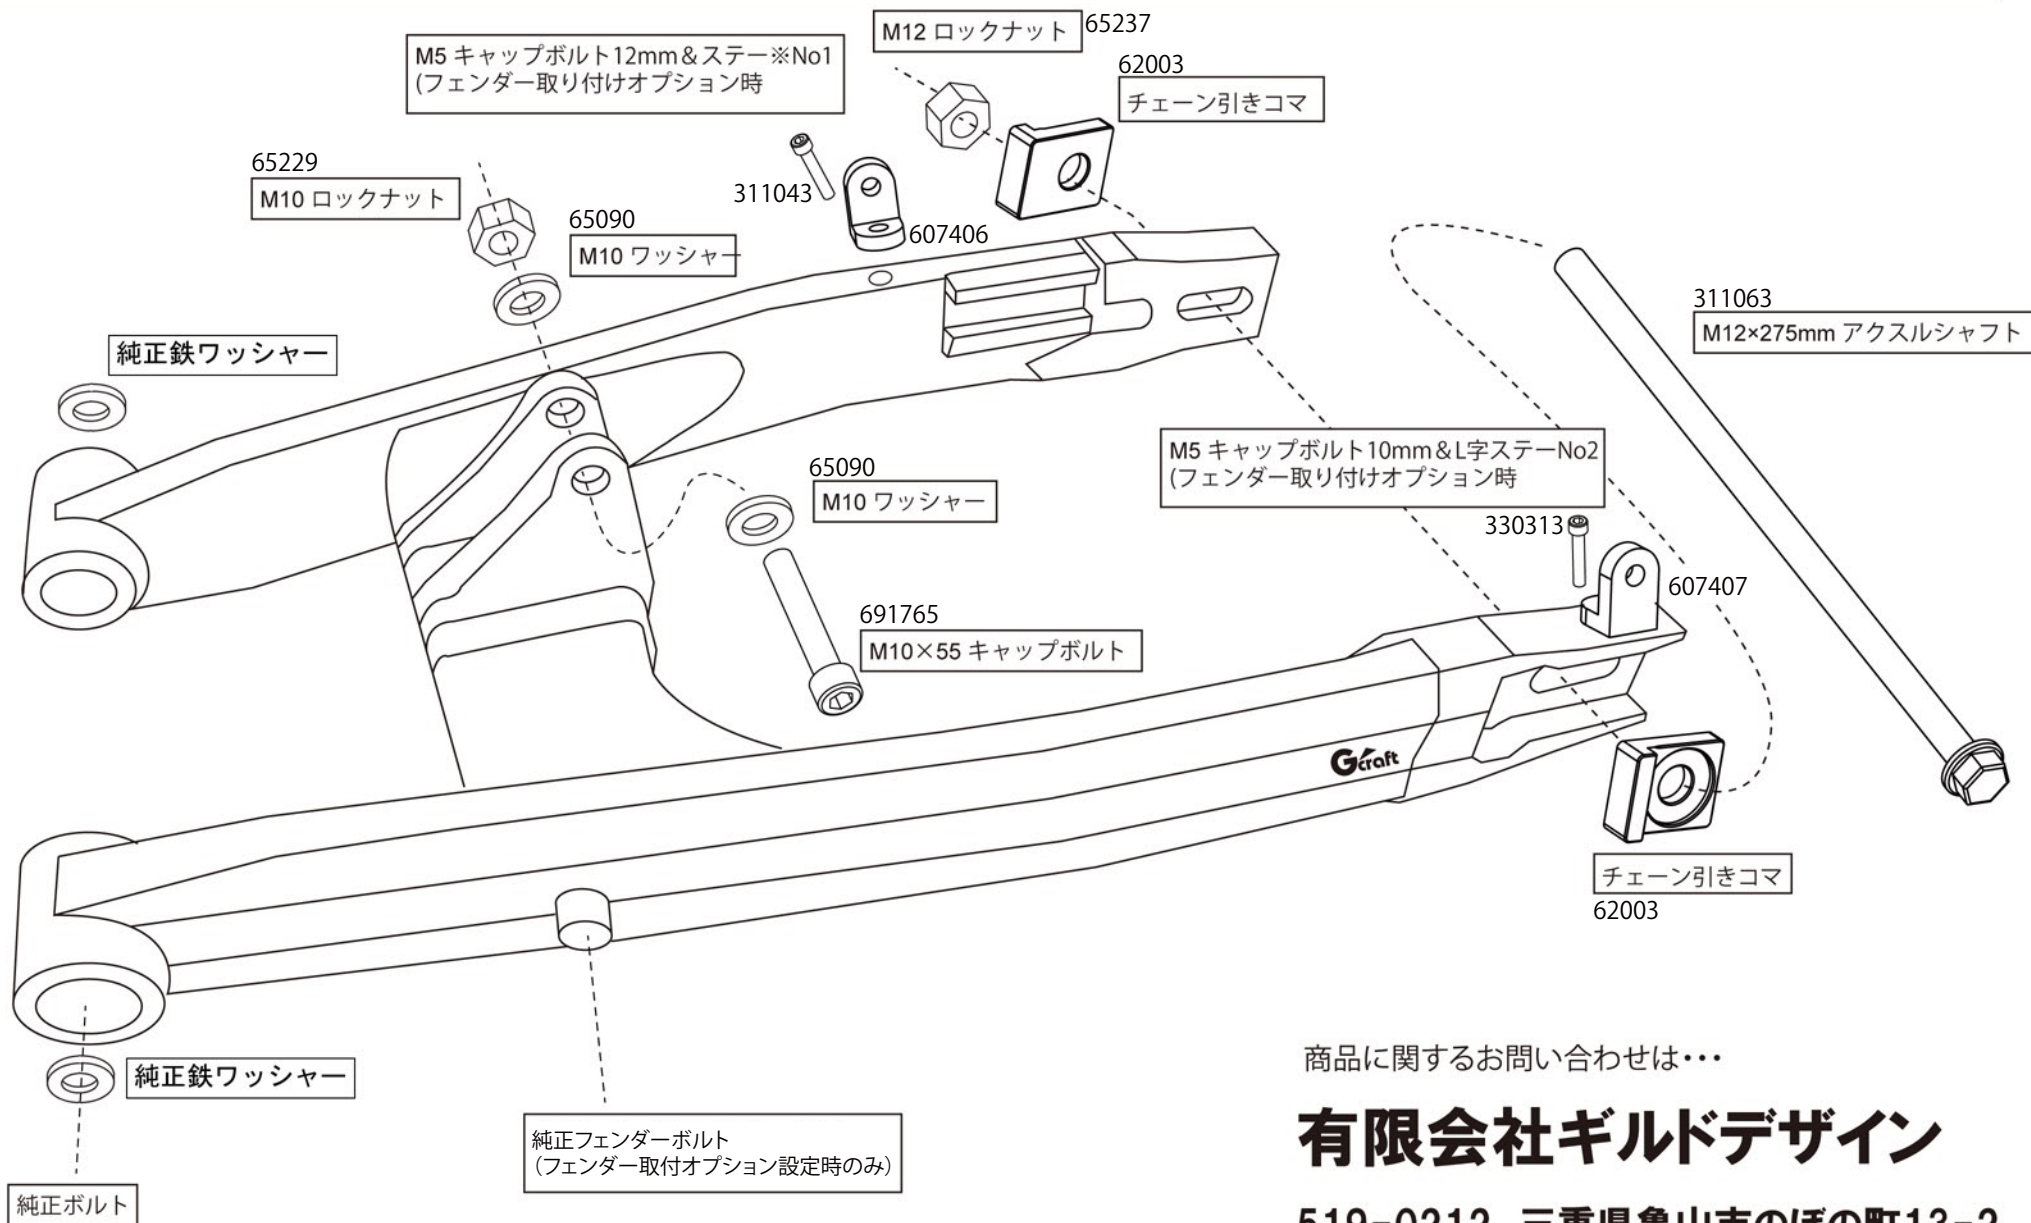

GROM125/MSX125用スイングアーム

商品に関するお問い合わせは...

有限会社ギルドデザイン

519-0212 三重県亀山市のぼの町13-2
TEL:0595-85-3608 FAX:0595-85-2647
Email:g-sales@g-craft.com