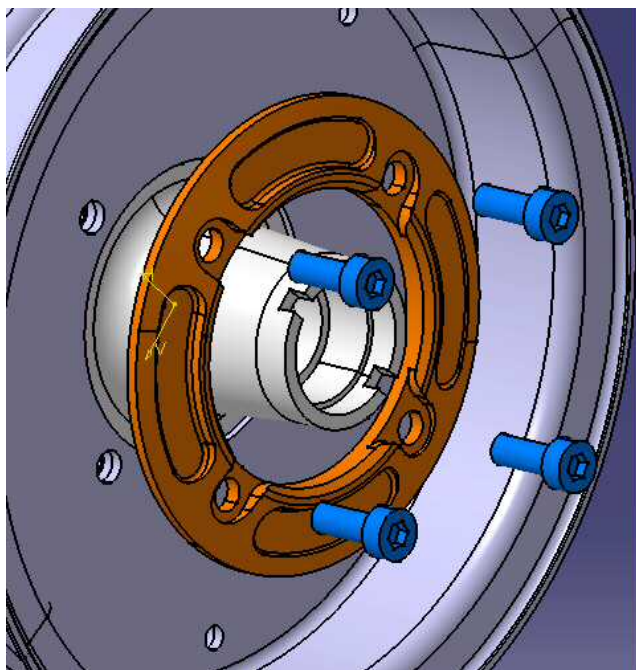

この度はGクラフト製品をお買い求め頂き誠にありがとうございます。

- 取付け作業は安全かつ平坦な場所を選び、車体を確実に固定、安定させてから行って下さい。
 - メンテナンススタンド等があればより安全に作業できます。
 - ノーマルパーツをはずす際、又は取付け作業にはサービスマニュアルを参考にして下さい
 - この説明書に反した使用方法、取付けでの破損や損害につきまして当社は一切の保証をいたしません。
 - 作業終了後は必ずボルトの増し締めをおこなって下さい、走行後も随時確認をおこなってください。
 - モンキー用のハブ(ドラム、ディスク両方)に対応しています。
- ※弊社の10、12インチホイール(ホイールスペーサーと併用するタイプ)との同時装着はできません。**

部品番号	部品名	個数	リペア単価
393501	プレート本体	1	設定なし
65044	キャップボルト M8-20	4	¥40

○純正ドラムハブと同時装着する場合はそのまま純正のナットで装着してください。

○当社フロントハブやリアハブと同時装着する場合は付属のボルトで装着してください。

製造には万全を期しておりますが、万一当社の製造上の原因による品質不良等があった場合は、同等の製品とお取替え、または無償修理いたします。但し、それ以外の故障や破損、事故等につきましては補償の対象とはなりませんのでご容赦ください。