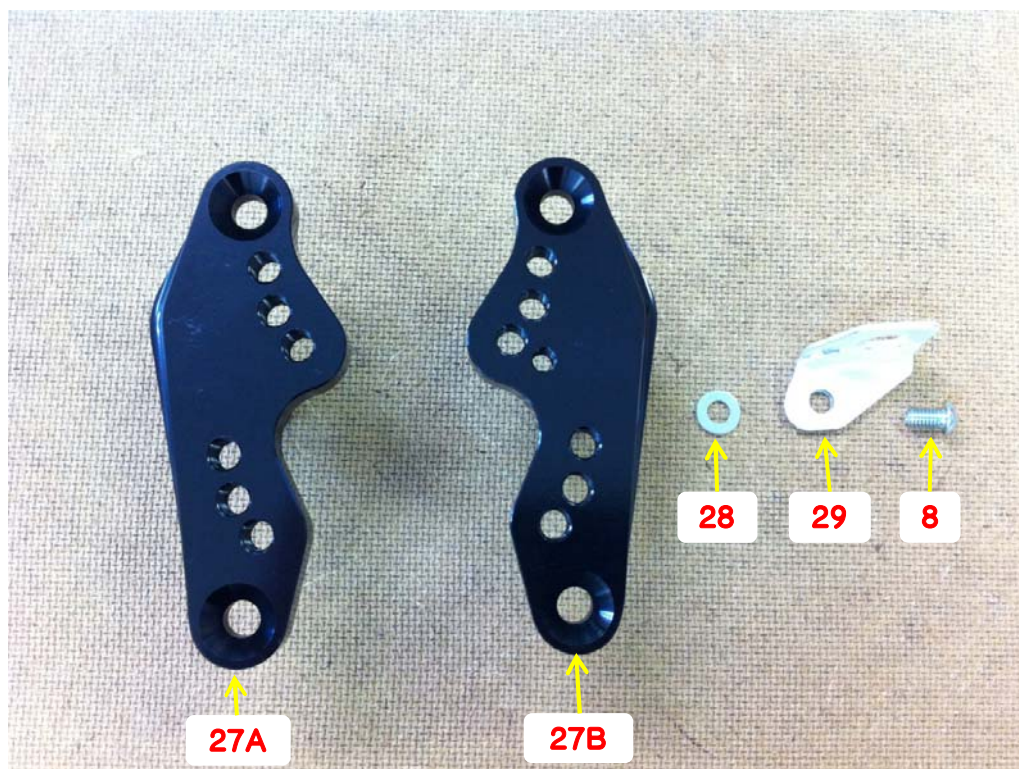

**32089 3Pバックステップタイプ2 ドラム用 ブラック
(モンキー / ゴリラ 用)**

ベースプレート ASSY

	部品番号	部品名
27A	620121	ベースプレート(ブラック) 左側
27B	620121	ベースプレート(ブラック) 右側
28	65088	M6 ワッシャー
29	620027	ブレーキスイッチステー
8	65017	ボタンボルト M6×10mm

**32089 3Pバックステップタイプ2 ドラム用 ブラック
(モンキー / ゴリラ 用)**