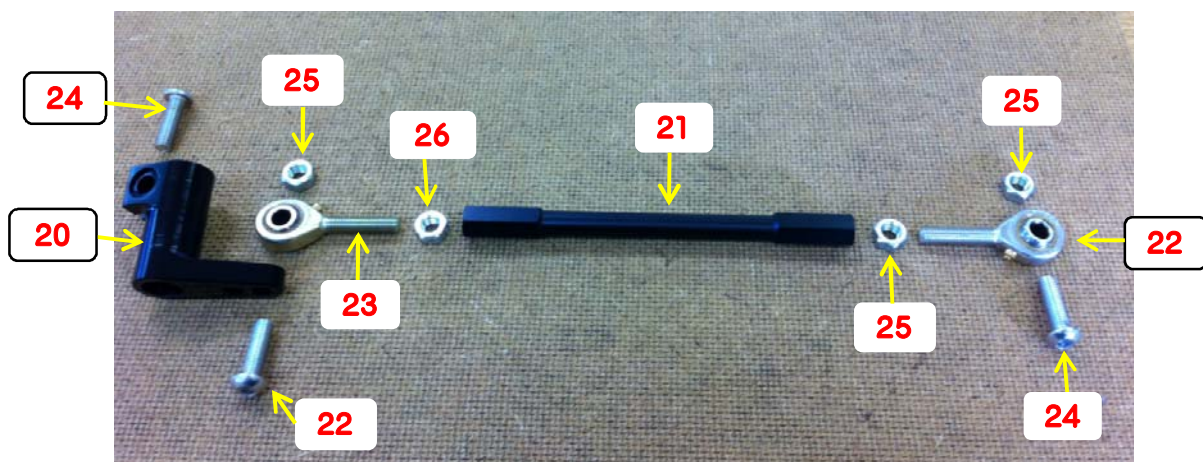

32089 3Pバックステップタイプ2 ドラム用 ブラック
(モンキー/ゴリラ用)

シフトロッド ASSY

	部品番号	部品名
20	620897	シフトリンク
21	620896	チェンジロッド
22	65204	ロッドエンドオス(Rタップ)
23	65205	ロッドエンドオス(Lタップ)
24	65019	ボタンボルト M6×20mm
25	65083	M6 ナット
26	65084	M6 逆ナット