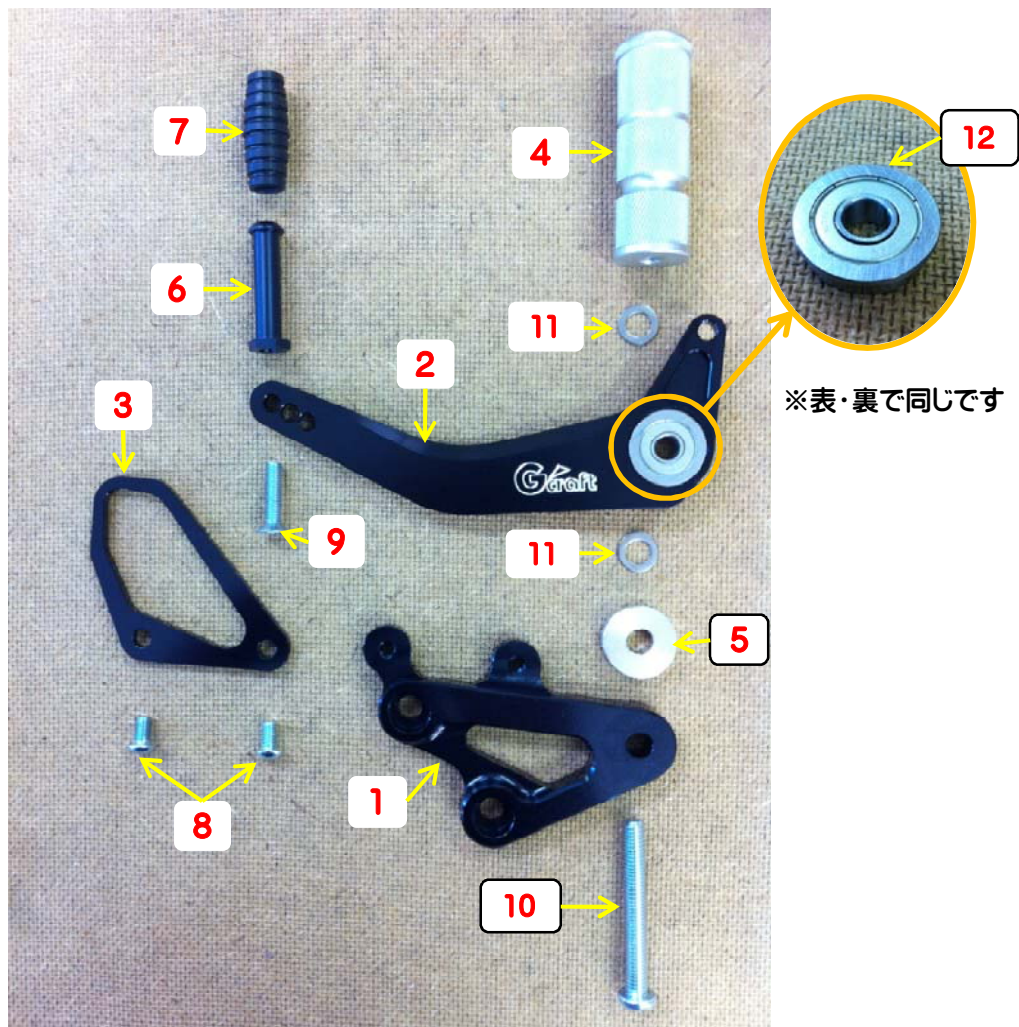

**32088 3Pバックステップタイプ2 ティスク用 ブラック
(モンキー / ゴリラ 用)**

シフト側ステップ ASSY

	部品番号	部品名
1	620892	BSプレート
2	620893	シフトペダル
3	620895	ヒールストッパー
4	620128	ステップバー
5	620127	単純カラー (25-9-6.5)
6	620021	ペダルエンドバー
7	620022	ペダルエンドラバー
8	65017	ボタンボルト M6×10mm
9	65029	皿ボルト M6×25mm
10	65200	ボタンボルト M8×60mm
11	5101911	ワッシャー
12	5100333	ベアリング

**32088 3Pバックステップタイプ2 ティスク用 ブラック
(モンキー / ゴリラ 用)**

ブレーキ側ステップ ASSY

	部品番号	部品名
13	620891	BSプレート
14	620894	ブレーキペダル
15	620019	ペダルエンドバー
4	620128	ステップバー
9	65029	皿ボルト M6×25mm
11	5101911	ワッシャー
16	690105	皿ボルト M4×10mm
17	65059	ボタンボルト M8×50mm
12	5100333	ベアリング

**32088 3Pバックステップタイプ2 ディスク用 ブラック
(モンキー / ゴリラ 用)**

ベースプレート ASSY

	部品番号	部品名
25A	620121	ベースプレート(ブラック) 左側
25B	620121	ベースプレート(ブラック) 右側
26	65088	M6 ワッシャー
27	620027	ブレーキスイッチステー
8	65017	ボタンボルト M6×10

32088 3Pバックステップタイプ2 ティスク用 ブラック (モンキー / ゴリラ 用)

32088 3Pバックステップタイプ2 ティスク用 ブラック (モンキー / ゴリラ 用)

部品番号一覧表 1/2

	部品番号	部品名
1	620892	BSプレート
2	620893	シフトペダル
3	620895	ヒールストッパー
4	620128	ステップバー
5	620127	単純カラー (25-9-6.5)
6	620021	ペダルエンドバー
7	620022	ペダルエンドラバー
8	65017	ボタンボルト M6×10mm
9	65029	皿ボルト M6×25mm
10	65200	ボタンボルト M8×60mm