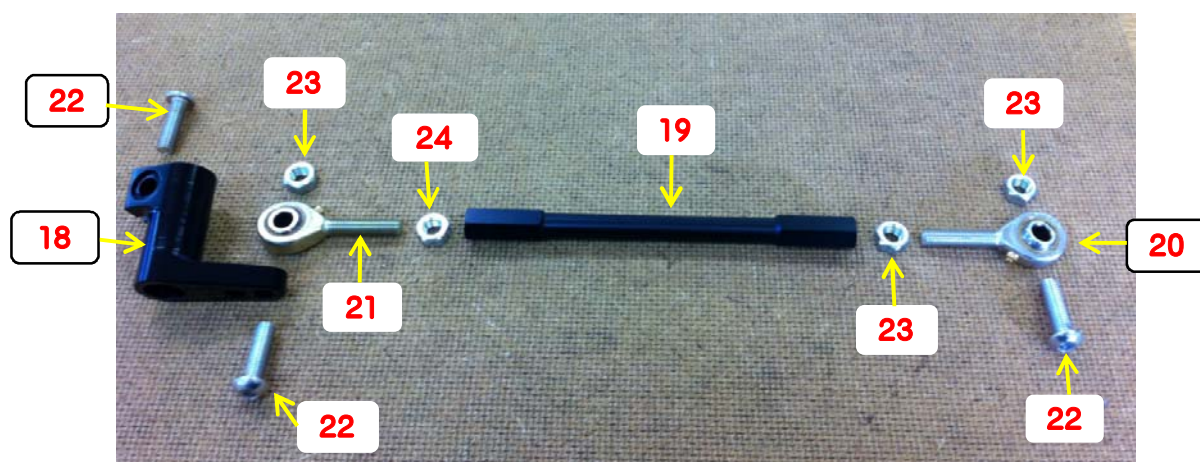

32088 3Pバックステップタイプ2 ティスク用 ブラック
(モンキー / ゴリラ 用)

シフトロッド ASSY

	部品番号	部品名
18	620897	シフトリンク
19	620896	チェンジロッド
20	65204	ロッドエンドオス (Rタップ)
21	65205	ロッドエンドオス (Lタップ)
22	65019	ボタンボルト M6×20mm
23	65083	M6 ナット
24	65084	M6 逆ナット