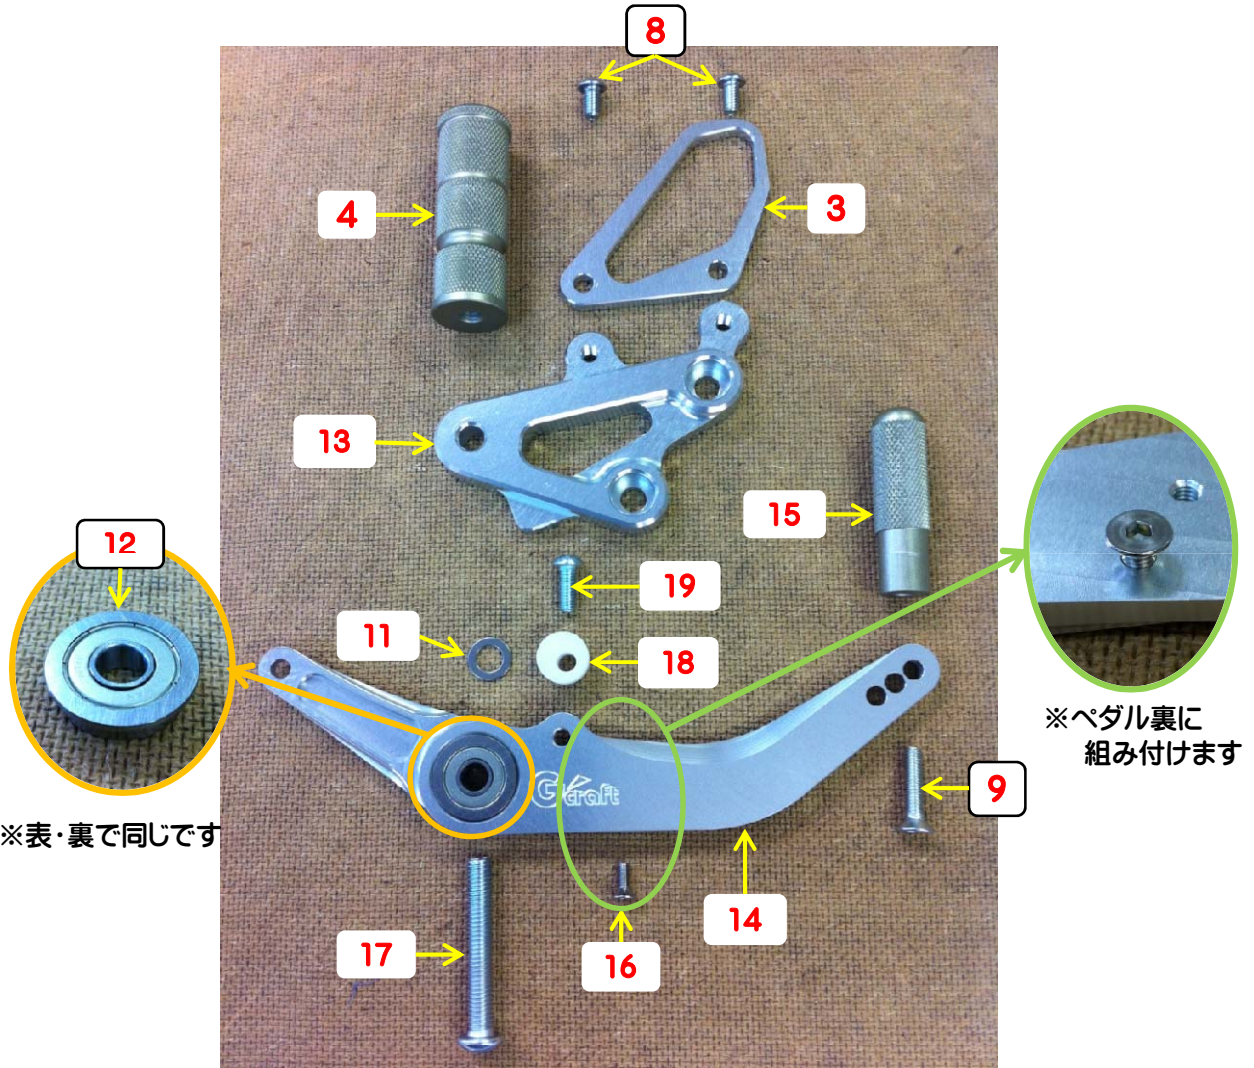

32056 3Pバックステップタイプ2 ドラム用
(モンキー / ゴリラ 用)

シフト側ステップ ASSY

	部品番号	部品名
1	620123	BSプレート
2	620124	シフトペダル
3	620395	ヒールストッパー
4	620128	ステップバー
5	620127	単純カラー (25-9-6.5)
6	620021	ペダルエンドバー
7	620022	ペダルエンドラバー
8	65017	ボタンボルト M6×10mm
9	65029	皿ボルト M6×25mm
10	65200	ボタンボルト M8×60mm
11	5101911	ワッシャー

32056 3Pバックステップタイプ2 ドラム用
(モンキー/ゴリラ用)

ブレーキ側ステップ ASSY

	部品番号	部品名
13	620562	BSプレート
14	620561	ブレーキペダル
15	620019	ペダルエンドバー
4	620128	ステップバー
9	65029	皿ボルト M6×25mm
11	5101911	ワッシャー
3	620395	ヒールストッパー
8	65017	ボタンボルト M6×10mm
16	690105	皿ボルト M4×10mm
17	65059	ボタンボルト M8×50mm
18	620399	ジュラコンカラー
19	65018	ボタンボルト M6×15mm

32056 3Pバックステップタイプ2 ドラム用
(モンキー / ゴリラ 用)

シフトロッド ASSY

	部品番号	部品名
20	620131	シフトリンク
21	62006	チェンジロッド
22	65204	ロッドエンドオス (Rタップ)
23	65205	ロッドエンドオス (Lタップ)
24	65019	ボタンボルト M6×20mm
25	65083	M6 ナット
26	65084	M6 逆ナット

32056 3Pバックステップタイプ2 ドラム用
(モンキー / ゴリラ 用)

ベースプレート ASSY

	部品番号	部品名
27A	620121	ベースプレート(ブラック) 左側
27B	620121	ベースプレート(ブラック) 右側
28	65088	M6 ワッシャー
29	620027	ブレーキスイッチステー
8	65017	ボタンボルト M6×10mm

**32056 3Pバックステップタイプ2 ドラム用
(モンキー / ゴリラ 用)**