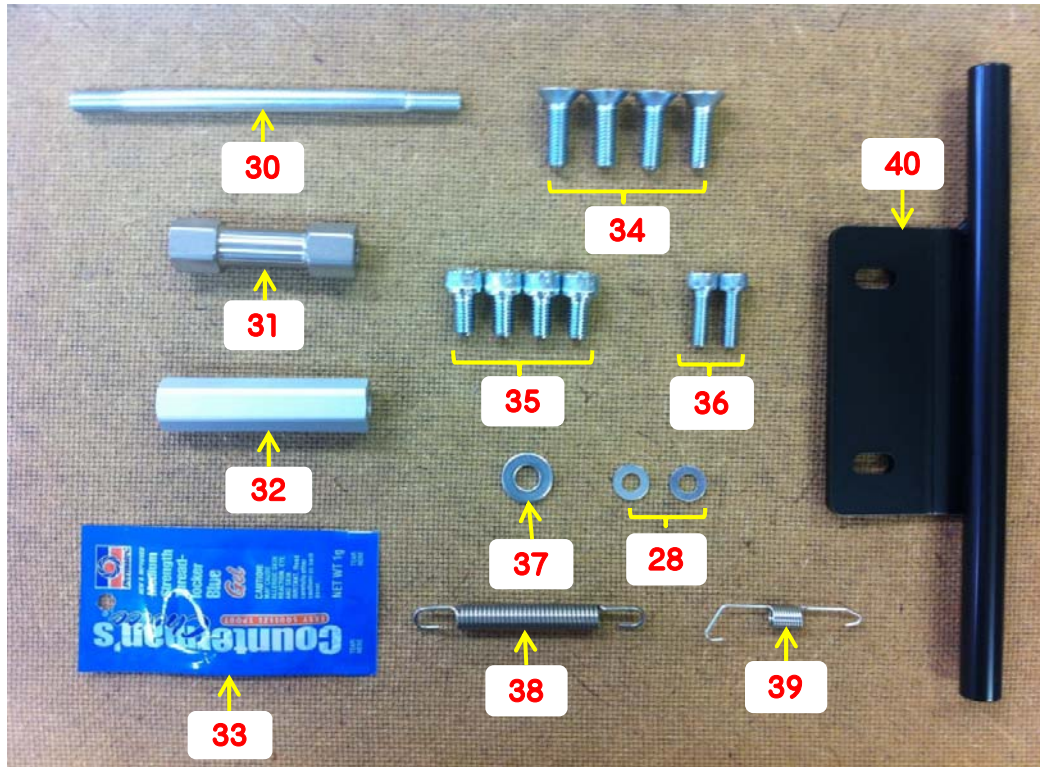

32056 3Pバックステップタイプ2 ドラム用
(モンキー / ゴリラ 用)

ベースプレート ASSY

	部品番号	部品名
27A	620121	ベースプレート(ブラック) 左側
27B	620121	ベースプレート(ブラック) 右側
28	65088	M6 ワッシャー
29	620027	ブレーキスイッチステー
8	65017	ボタンボルト M6×10mm

**32056 3Pバックステップタイプ2 ドラム用
(モンキー / ゴリラ 用)**

その他付属部品

	部品番号	部品名
30	620023	シャフト
31	620126	六角カラー(ステン) 59mm
32	68225	六角カラー 67.5mm
33	63200	ねじロック
34	65063	皿ボルト M8×25mm
35	65043	キャップボルト M8×15mm
36	65010	キャップボルト M6×20mm
37	65089	M8 ワッシャー
28	65088	M6 ワッシャー
38	6201112	ばね 長い
39	320109	ばね 短い
40	620398	専用ステー