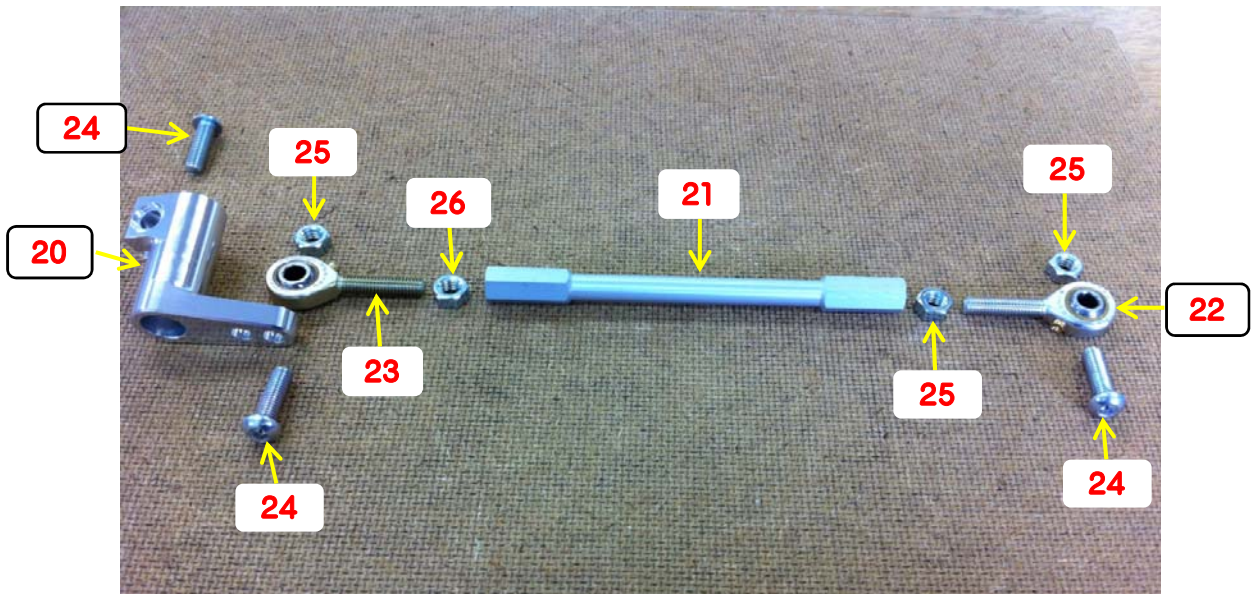

32056 3Pバックステップタイプ2 ドラム用
(モンキー / ゴリラ 用)

シフトロッド ASSY

	部品番号	部品名
20	620131	シフトリンク
21	62006	チェンジロッド
22	65204	ロッドエンドオス (Rタップ)
23	65205	ロッドエンドオス (Lタップ)
24	65019	ボタンボルト M6×20mm
25	65083	M6 ナット
26	65084	M6 逆ナット