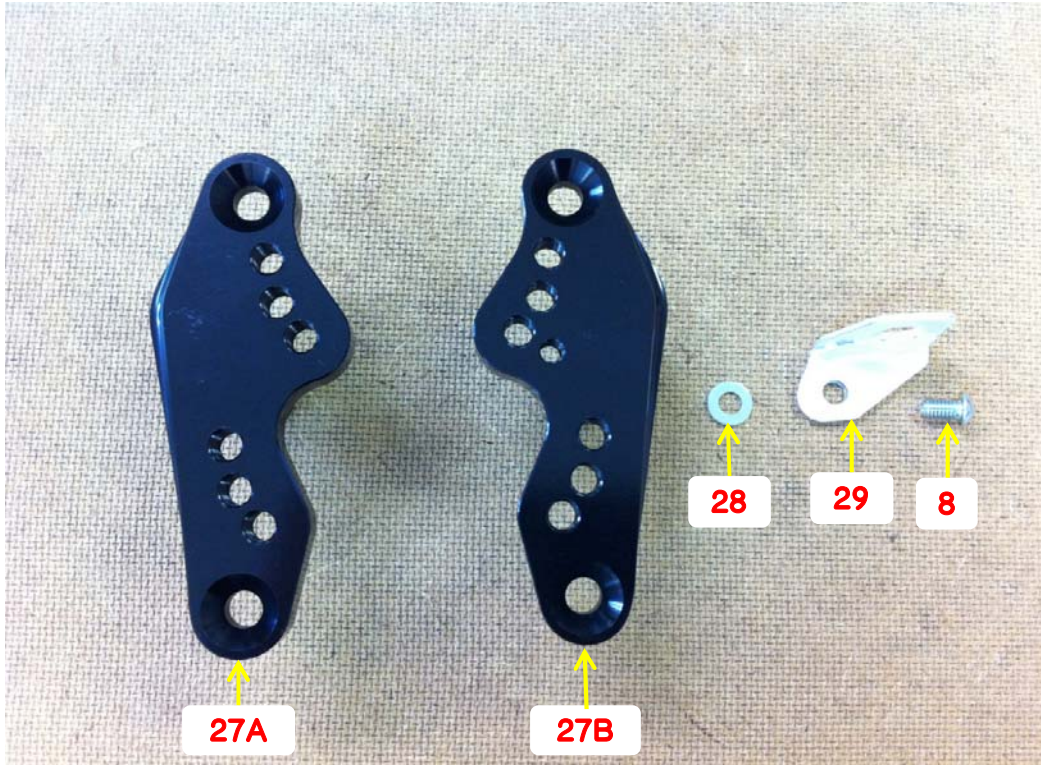

32056 3Pバックステップタイプ2 ドラム用
(モンキー / ゴリラ 用)

ベースプレート ASSY