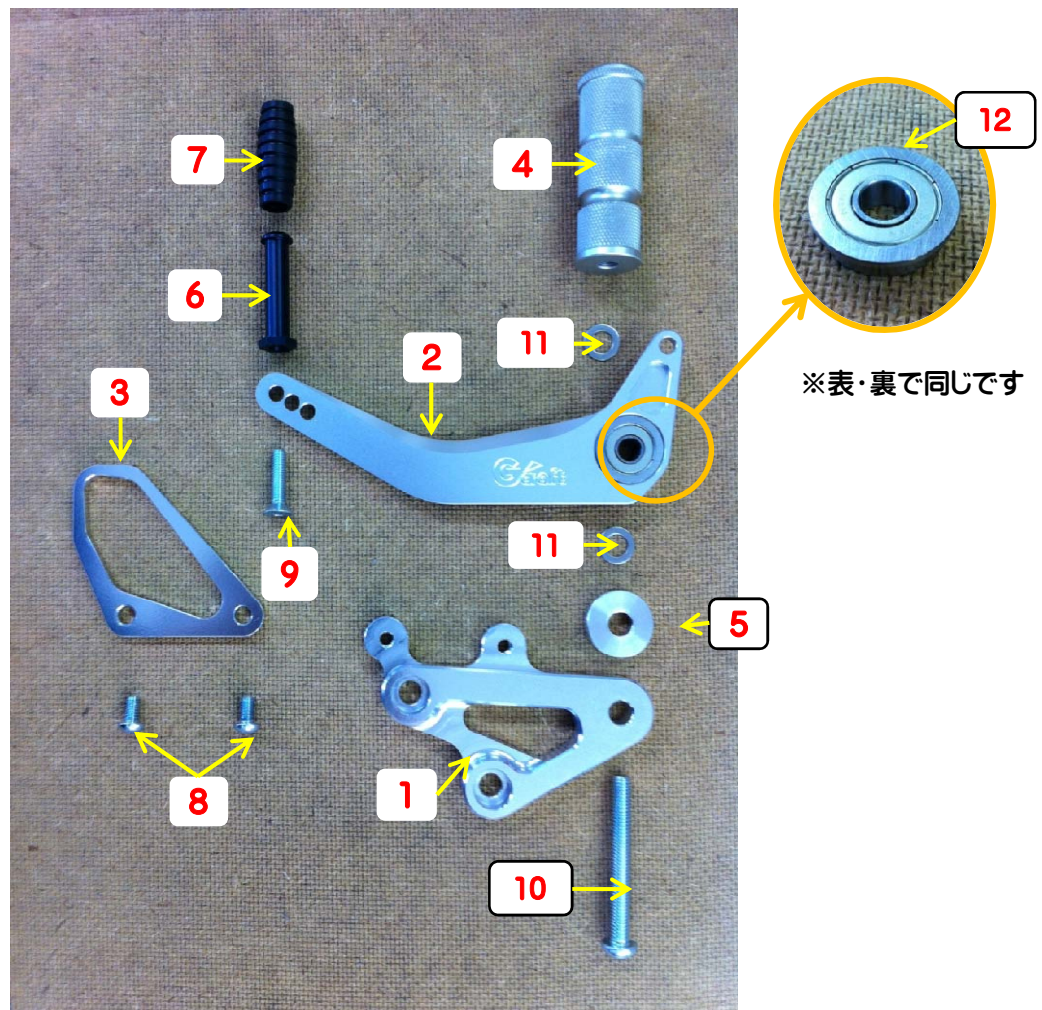

32056 3Pバックステップタイプ2 ドラム用
(モンキー / ゴリラ 用)

シフト側ステップ ASSY

	部品番号	部品名
1	620123	BSプレート
2	620124	シフトペダル
3	620395	ヒールストッパー
4	620128	ステップバー
5	620127	単純カラー (25-9-6.5)
6	620021	ペダルエンドバー
7	620022	ペダルエンドラバー
8	65017	ボタンボルト M6×10mm
9	65029	皿ボルト M6×25mm
10	65200	ボタンボルト M8×60mm
11	5101911	ワッシャー

32056 3Pバックステップタイプ2 ドラム用
(モンキー/ゴリラ用)

ブレーキ側ステップ ASSY

	部品番号	部品名
13	620562	BSプレート
14	620561	ブレーキペダル
15	620019	ペダルエンドバー
4	620128	ステップバー
9	65029	皿ボルト M6×25mm
11	5101911	ワッシャー
3	620395	ヒールストッパー
8	65017	ボタンボルト M6×10mm
16	690105	皿ボルト M4×10mm
17	65059	ボタンボルト M8×50mm
18	620399	ジュラコンカラー
19	65018	ボタンボルト M6×15mm

32056 3Pバックステップタイプ2 ドラム用
(モンキー / ゴリラ 用)

シフトロッド ASSY

	部品番号	部品名
20	620131	シフトリンク
21	62006	チェンジロッド
22	65204	ロッドエンドオス (Rタップ)
23	65205	ロッドエンドオス (Lタップ)
24	65019	ボタンボルト M6×20mm
25	65083	M6 ナット
26	65084	M6 逆ナット

32056 3Pバックステップタイプ2 ドラム用
(モンキー / ゴリラ 用)

ベースプレート ASSY

	部品番号	部品名
27A	620121	ベースプレート(ブラック) 左側
27B	620121	ベースプレート(ブラック) 右側
28	65088	M6 ワッシャー
29	620027	ブレーキスイッチステー
8	65017	ボタンボルト M6×10mm

**32056 3Pバックステップタイプ2 ドラム用
(モンキー / ゴリラ 用)**