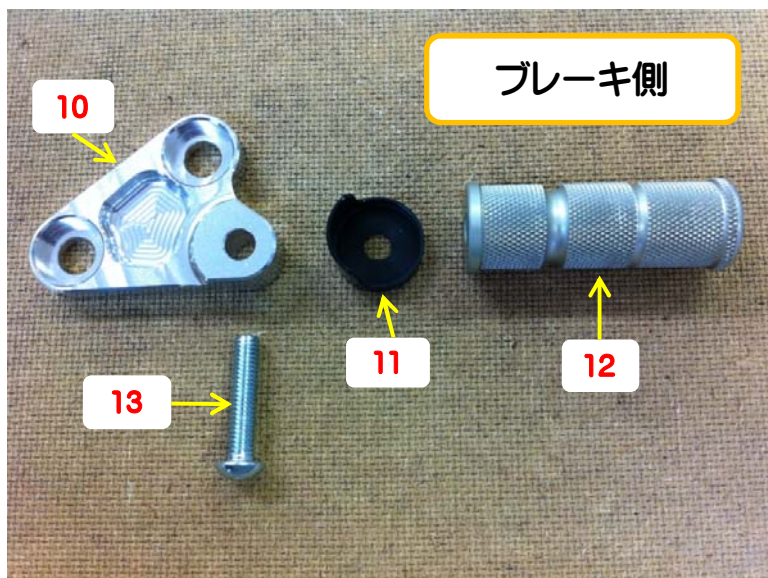

32052 エイブ用バックステップ ディスク用
(エイブ50/100用)

チェンジペダル ASSY

	部品番号	部品名
1	620284	チェンジペダル
2	620021	ペダルエンドバー
3	620022	ペダルエンドラバー
4	65020	ボタンボルト M6×25mm
5	65019	ボタンボルト M6×20mm

32052 エイブ用バックステップ ティスク用
(エイブ50/100用)

ブレーキペダル ASSY

	部品番号	部品名
6	320591	ブレーキペダル
7	65027	皿ボルト M6×15mm
8	620693	ペダル取付けカラー
9	5100425	ベアリング M10
2	620021	ペダルエンドバー
3	620022	ペダルエンドラバー
4	65020	ボタンボルト M6×25mm

32052 エイブ用バックステップ ティスク用
(エイブ50/100用)

BSプレート ASSY

	部品番号	部品名
10	620281	BSプレートR
11	320493	キックペダルガード
12	620128	ステップバー
13	65056	ボタンボルト M8×35mm
14	620282	BSプレートL

32052 エイブ用バックステップ ティスク用
(エイブ50/100用)

ブレーキ側プレート ASSY

	部品番号	部品名
15	65018	ボタンボルト M6×15mm
16	620311	プレート
17	620027	ブレーキスイッチステー
18	6220736	フランジ付きナット M6

32052 エイブ用バックステップ ティスク用 (エイブ50/100用)

その他付属部品

	部品番号	部品名
19	68122	単純カラー (20-11-16)
20	320592	単純カラー (20-11-11.5)
21	65273	割りピン
22	65222	ボタンボルト M10×30mm P1.25
23	65274	ボタンボルト M10×40mm P1.25
24	65275	ボタンボルト M10×60mm P1.25
25	65055	ボタンボルト M8×30mm
15	65018	ボタンボルト M6×15mm
26	690534	フランジ付キャップボルト M8×25mm
27	60303	スタンドホルダー
28	620696	シム M10
29	600028	ワッシャ M10
30	63200	ねじロック

32052 エイブ用バックステップ ティスク用 (エイブ50/100用)

部品番号一覧表

	部品番号	部品名
1	620284	チェンジペダル
2	620021	ペダルエンドバー
3	620022	ペダルエンドラバー
4	65020	ボタンボルト M6×25mm
5	65019	ボタンボルト M6×20mm
6	320591	ブレーキペダル
7	65027	皿ボルト M6×15mm
8	620693	ペダル取付けカラー
9	5100425	ヘアリング M10
10	620281	BSプレートR