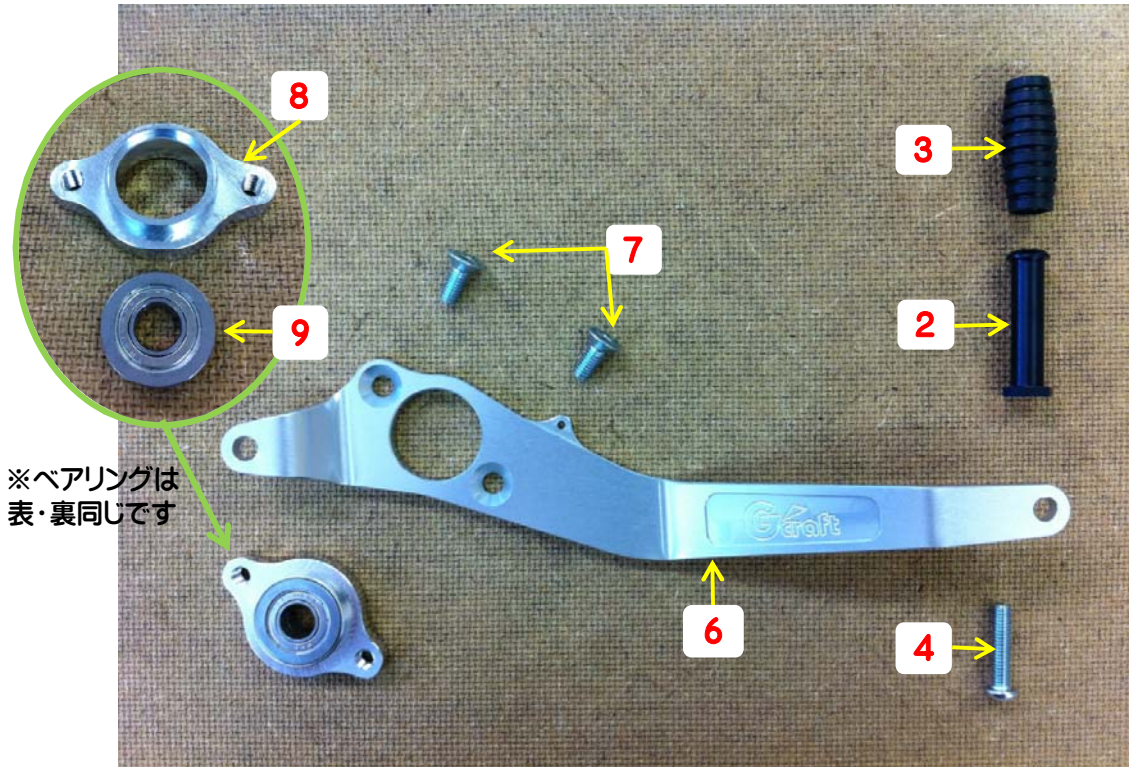

32052 エイブ用バックステップ ディスク用
(エイブ50/100用)

チェンジペダル ASSY

	部品番号	部品名
1	620284	チェンジペダル
2	620021	ペダルエンドバー
3	620022	ペダルエンドラバー
4	65020	ボタンボルト M6×25mm
5	65019	ボタンボルト M6×20mm

32052 エイブ用バックステップ ティスク用
(エイブ50/100用)

ブレーキペダル ASSY

	部品番号	部品名
6	320591	ブレーキペダル
7	65027	皿ボルト M6×15mm
8	620693	ペダル取付けカラー
9	5100425	ベアリング M10
2	620021	ペダルエンドバー
3	620022	ペダルエンドラバー
4	65020	ボタンボルト M6×25mm

32052 エイブ用バックステップ ティスク用
(エイブ50/100用)

BSプレート ASSY

	部品番号	部品名
10	620281	BSプレートR
11	320493	キックペダルガード
12	620128	ステップバー
13	65056	ボタンボルト M8×35mm
14	620282	BSプレートL

32052 エイブ用バックステップ ティスク用
(エイブ50/100用)

ブレーキ側プレート ASSY

	部品番号	部品名
15	65018	ボタンボルト M6×15mm
16	620311	プレート
17	620027	ブレーキスイッチステー
18	6220736	フランジ付きナット M6

32052 エイブ用バックステップ ティスク用 (エイブ50/100用)

その他付属部品

	部品番号	部品名
19	68122	単純カラー (20-11-16)
20	320592	単純カラー (20-11-11.5)
21	65273	割りピン
22	65222	ボタンボルト M10×30mm P1.25
23	65274	ボタンボルト M10×40mm P1.25
24	65275	ボタンボルト M10×60mm P1.25
25	65055	ボタンボルト M8×30mm
15	65018	ボタンボルト M6×15mm
26	690534	フランジ付キャップボルト M8×25mm
27	60303	スタンドホルダー
28	620696	シム M10
29	600028	ワッシャ M10
30	63200	ねじロック

32052 エイブ用バックステップ ティスク用 (エイブ50/100用)

部品番号一覧表

	部品番号	部品名
1	620284	チェンジペダル
2	620021	ペダルエンドバー
3	620022	ペダルエンドラバー
4	65020	ボタンボルト M6×25mm
5	65019	ボタンボルト M6×20mm
6	320591	ブレーキペダル
7	65027	皿ボルト M6×15mm
8	620693	ペダル取付けカラー
9	5100425	ヘアリング M10
10	620281	BSプレートR