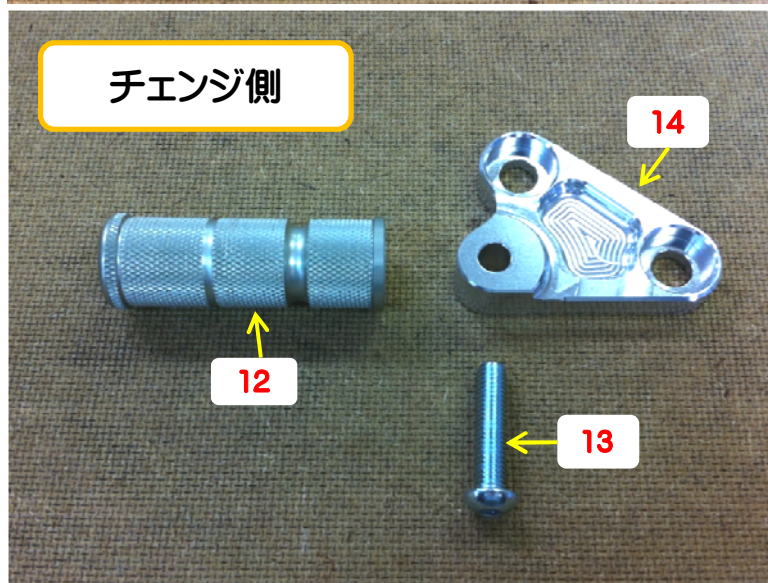

32052 エイブ用バックステップ ディスク用
(エイブ50/100用)

チェンジペダル ASSY

	部品番号	部品名
1	620284	チェンジペダル
2	620021	ペダルエンドバー
3	620022	ペダルエンドラバー
4	65020	ボタンボルト M6×25mm
5	65019	ボタンボルト M6×20mm

32052 エイブ用バックステップ ティスク用
(エイブ50/100用)

ブレーキペダル ASSY

	部品番号	部品名
6	320591	ブレーキペダル
7	65027	皿ボルト M6×15mm
8	620693	ペダル取付けカラー
9	5100425	ベアリング M10
2	620021	ペダルエンドバー
3	620022	ペダルエンドラバー
4	65020	ボタンボルト M6×25mm

32052 エイブ用バックステップ ティスク用
(エイブ50/100用)

BSプレート ASSY

	部品番号	部品名
10	620281	BSプレートR
11	320493	キックペダルガード
12	620128	ステップバー
13	65056	ボタンボルト M8×35mm
14	620282	BSプレートL

32052 エイブ用バックステップ ティスク用
(エイブ50/100用)

ブレーキ側プレート ASSY

	部品番号	部品名
15	65018	ボタンボルト M6×15mm
16	620311	プレート
17	620027	ブレーキスイッチステー
18	6220736	フランジ付きナット M6

32052 エイブ用バックステップ ティスク用 (エイブ50/100用)

その他付属部品

	部品番号	部品名
19	68122	単純カラー (20-11-16)
20	320592	単純カラー (20-11-11.5)
21	65273	割りピン
22	65222	ボタンボルト M10×30mm P1.25
23	65274	ボタンボルト M10×40mm P1.25
24	65275	ボタンボルト M10×60mm P1.25
25	65055	ボタンボルト M8×30mm
15	65018	ボタンボルト M6×15mm
26	690534	フランジ付キャップボルト M8×25mm
27	60303	スタンドホルダー
28	620696	シム M10
29	600028	ワッシャ M10
30	63200	ねじロック

32052 エイブ用バックステップ ティスク用 (エイブ50/100用)

部品番号一覧表

	部品番号	部品名
1	620284	チェンジペダル
2	620021	ペダルエンドバー
3	620022	ペダルエンドラバー
4	65020	ボタンボルト M6×25mm
5	65019	ボタンボルト M6×20mm
6	320591	ブレーキペダル
7	65027	皿ボルト M6×15mm
8	620693	ペダル取付けカラー
9	5100425	ヘアリング M10
10	620281	BSプレートR