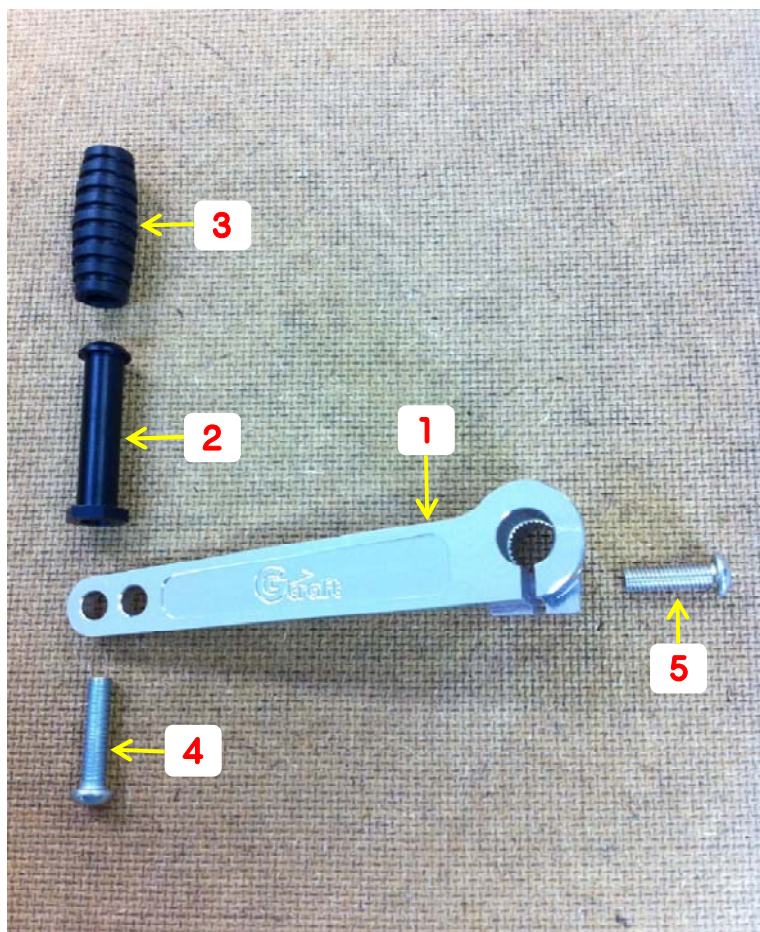

32052 エイブ用バックステップ ディスク用
(エイブ50/100用)

チェンジペダル ASSY

	部品番号	部品名
1	620284	チェンジペダル
2	620021	ペダルエンドバー
3	620022	ペダルエンドラバー
4	65020	ボタンボルト M6×25mm
5	65019	ボタンボルト M6×20mm

32052 エイブ用バックステップ ティスク用
(エイブ50/100用)

ブレーキペダル ASSY

	部品番号	部品名
6	320591	ブレーキペダル
7	65027	皿ボルト M6×15mm
8	620693	ペダル取付けカラー
9	5100425	ベアリング M10
2	620021	ペダルエンドバー
3	620022	ペダルエンドラバー
4	65020	ボタンボルト M6×25mm

32052 エイブ用バックステップ ティスク用
(エイブ50/100用)

BSプレート ASSY

	部品番号	部品名
10	620281	BSプレートR
11	320493	キックペダルガード
12	620128	ステップバー
13	65056	ボタンボルト M8×35mm
14	620282	BSプレートL

32052 エイブ用バックステップ ティスク用
(エイブ50/100用)

ブレーキ側プレート ASSY

	部品番号	部品名
15	65018	ボタンボルト M6×15mm
16	620311	プレート
17	620027	ブレーキスイッチステー
18	6220736	フランジ付きナット M6

32052 エイブ用バックステップ ティスク用 (エイブ50/100用)

その他付属部品

	部品番号	部品名
19	68122	単純カラー (20-11-16)
20	320592	単純カラー (20-11-11.5)
21	65273	割りピン
22	65222	ボタンボルト M10×30mm P1.25
23	65274	ボタンボルト M10×40mm P1.25
24	65275	ボタンボルト M10×60mm P1.25
25	65055	ボタンボルト M8×30mm
15	65018	ボタンボルト M6×15mm
26	690534	フランジ付キャップボルト M8×25mm
27	60303	スタンドホルダー
28	620696	シム M10
29	600028	ワッシャ M10
30	63200	ねじロック

32052 エイブ用バックステップ ティスク用 (エイブ50/100用)

部品番号一覧表

	部品番号	部品名
1	620284	チェンジペダル
2	620021	ペダルエンドバー
3	620022	ペダルエンドラバー
4	65020	ボタンボルト M6×25mm
5	65019	ボタンボルト M6×20mm
6	320591	ブレーキペダル
7	65027	皿ボルト M6×15mm
8	620693	ペダル取付けカラー
9	5100425	ヘアリング M10
10	620281	BSプレートR