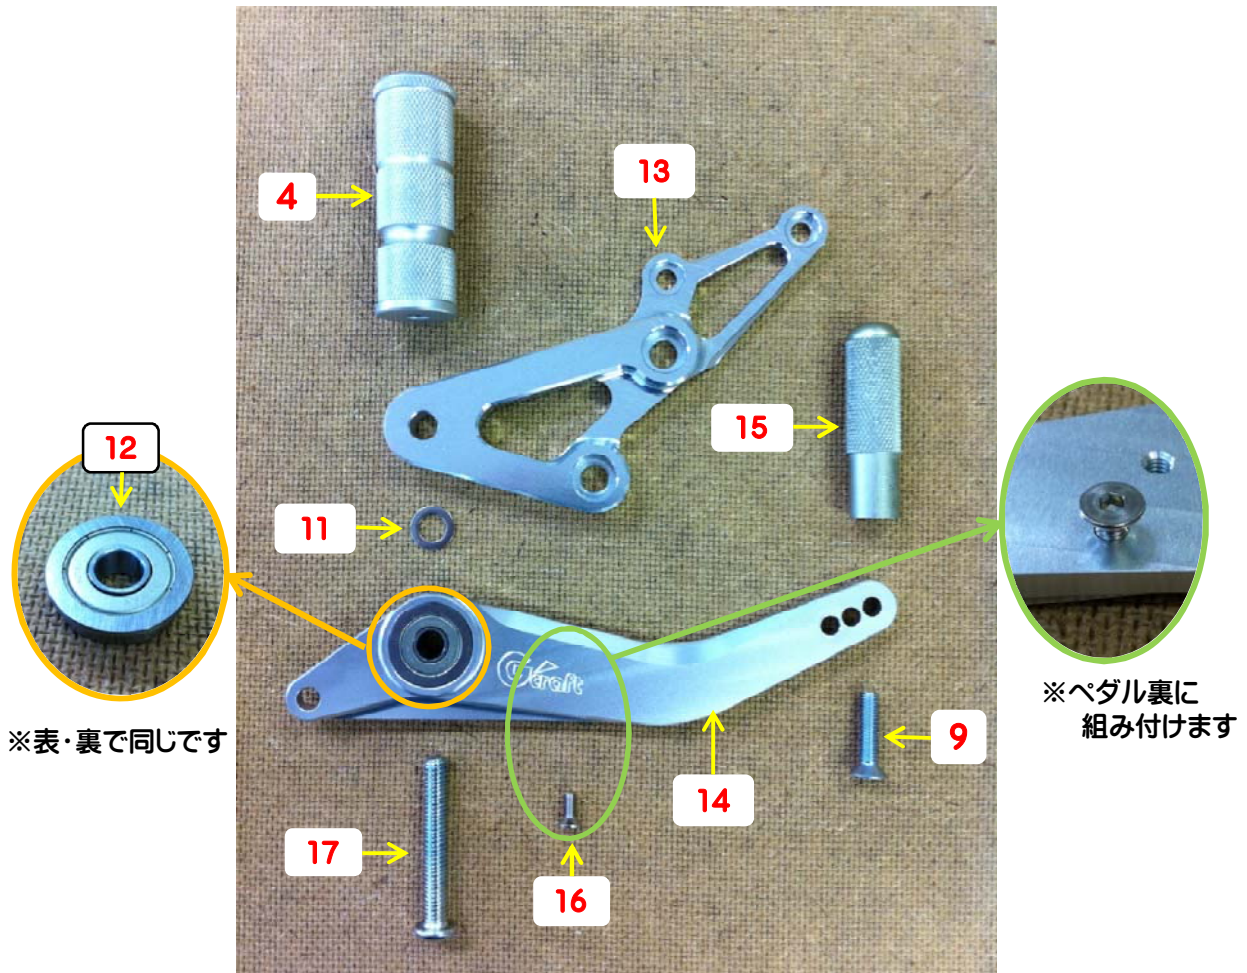

32012 3Pバックステップタイプ2 ティスク用
(モンキー / ゴリラ 用)

シフト側ステップ ASSY

	部品番号	部品名
1	620123	BSプレート
2	620124	シフトペダル
3	620395	ヒールストッパー
4	620128	ステップバー
5	620127	単純カラー (25-9-6.5)
6	620021	ペダルエンドバー
7	620022	ペダルエンドラバー
8	65017	ボタンボルト M6×10mm
9	65029	皿ボルト M6×25mm
10	65200	ボタンボルト M8×60mm
11	5101911	ワッシャー
12	5100333	ベアリング

32012 3Pバックステップタイプ2 ティスク用
(モンキー/ゴリラ用)

ブレーキ側ステップ ASSY

	部品番号	部品名
13	620122	BSプレート
14	620125	ブレーキペダル
15	620019	ペダルエンドバー
4	620128	ステップバー
9	65029	皿ボルト M6×25mm
11	5101911	ワッシャー
16	690105	皿ボルト M4×10mm
17	65059	ボタンボルト M8×50mm
12	5100333	ベアリング

32012 3Pバックステップタイプ2 ディスク用
(モンキー/ゴリラ用)

ベースプレート ASSY

	部品番号	部品名
25A	620121	ベースプレート(ブラック) 左側
25B	620121	ベースプレート(ブラック) 右側
26	65088	M6 ワッシャー
27	620027	ブレーキスイッチステー
8	65017	ボタンボルト M6×10

32012 3Pバックステップタイプ2 ティスク用 (モンキー / ゴリラ 用)