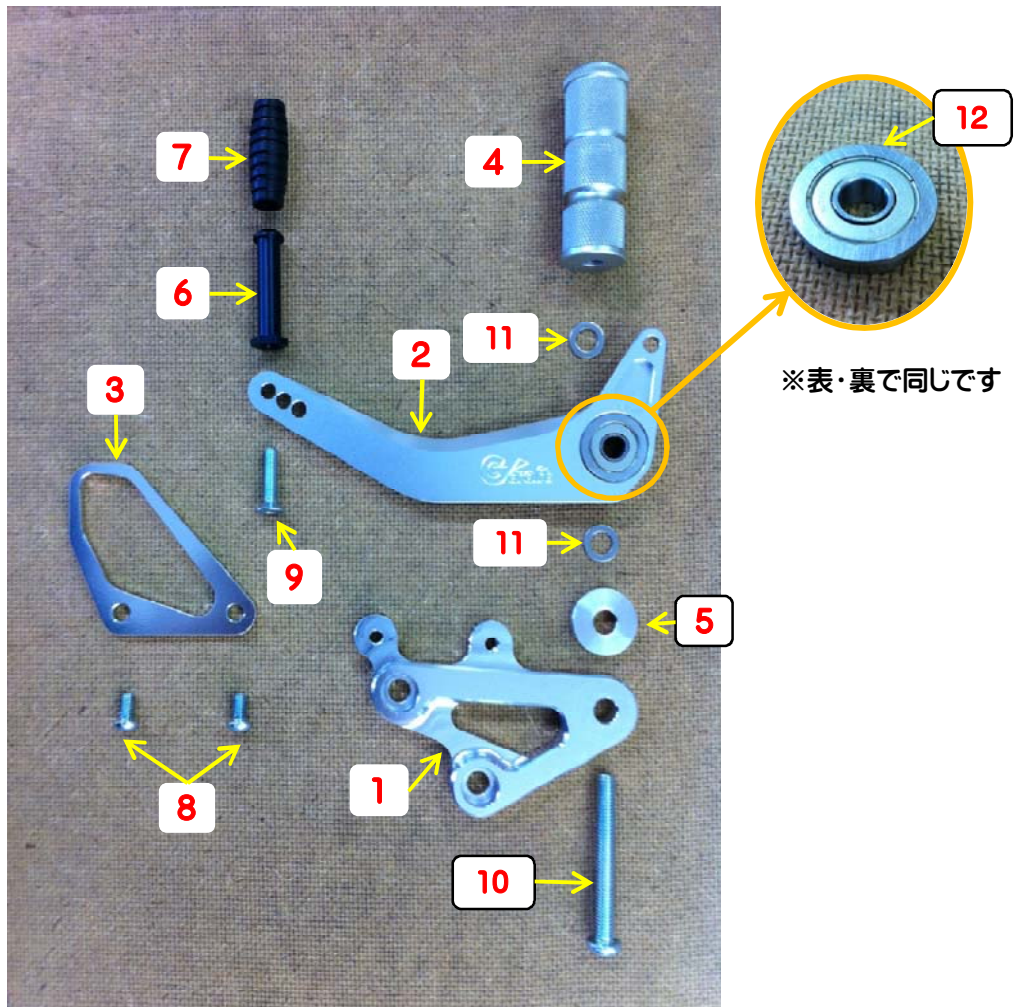

32012 3Pバックステップタイプ2 ティスク用
(モンキー / ゴリラ 用)

シフト側ステップ ASSY

	部品番号	部品名
1	620123	BSプレート
2	620124	シフトペダル
3	620395	ヒールストッパー
4	620128	ステップバー
5	620127	単純カラー (25-9-6.5)
6	620021	ペダルエンドバー
7	620022	ペダルエンドラバー
8	65017	ボタンボルト M6×10mm
9	65029	皿ボルト M6×25mm
10	65200	ボタンボルト M8×60mm
11	5101911	ワッシャー
12	5100333	ベアリング

32012 3Pバックステップタイプ2 ティスク用
(モンキー/ゴリラ用)

ブレーキ側ステップ ASSY

	部品番号	部品名
13	620122	BSプレート
14	620125	ブレーキペダル
15	620019	ペダルエンドバー
4	620128	ステップバー
9	65029	皿ボルト M6×25mm
11	5101911	ワッシャー
16	690105	皿ボルト M4×10mm
17	65059	ボタンボルト M8×50mm
12	5100333	ベアリング

32012 3Pバックステップタイプ2 ディスク用
(モンキー/ゴリラ用)

ベースプレート ASSY

	部品番号	部品名
25A	620121	ベースプレート(ブラック) 左側
25B	620121	ベースプレート(ブラック) 右側
26	65088	M6 ワッシャー
27	620027	ブレーキスイッチステー
8	65017	ボタンボルト M6×10

32012 3Pバックステップタイプ2 ティスク用 (モンキー / ゴリラ 用)

**32012 3Pバックステップタイプ2 ティスク用
(モンキー / ゴリラ 用)**

部品番号一覧表 2/2

	部品番号	部品名
31	63200	ねじロック
32	65063	皿ボルト M8×25mm
33	65043	キャップボルト M8×15mm
34	65010	キャップボルト M6×20mm
35	65018	ボタンボルト M6×15mm
36	65089	M8 ワッシャー
37	6201112	ばね 長い
38	320109	ばね 短い
39	620398	専用ステー