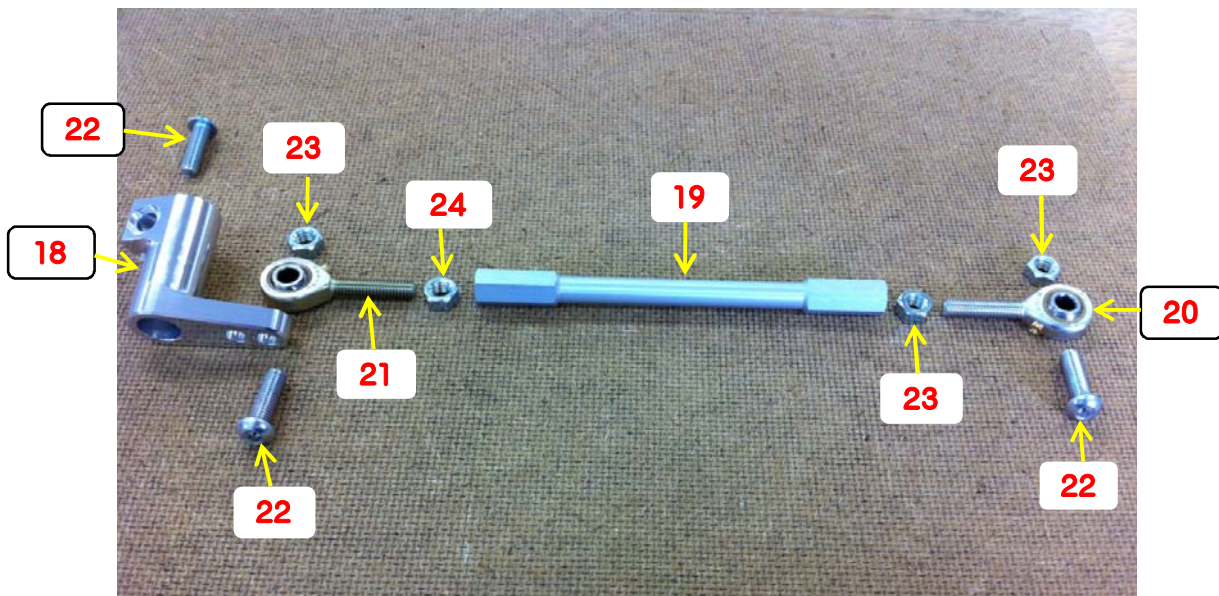

32012 3Pバックステップタイプ2 ティスク用
(モンキー / ゴリラ 用)

シフトロッド ASSY

	部品番号	部品名
18	620131	シフトリンク
19	62006	チェンジロッド
20	65204	ロッドエンドオス (Rタップ)
21	65205	ロッドエンドオス (Lタップ)
22	65019	ボタンボルト M6×20mm
23	65083	M6 ナット
24	65084	M6 逆ナット