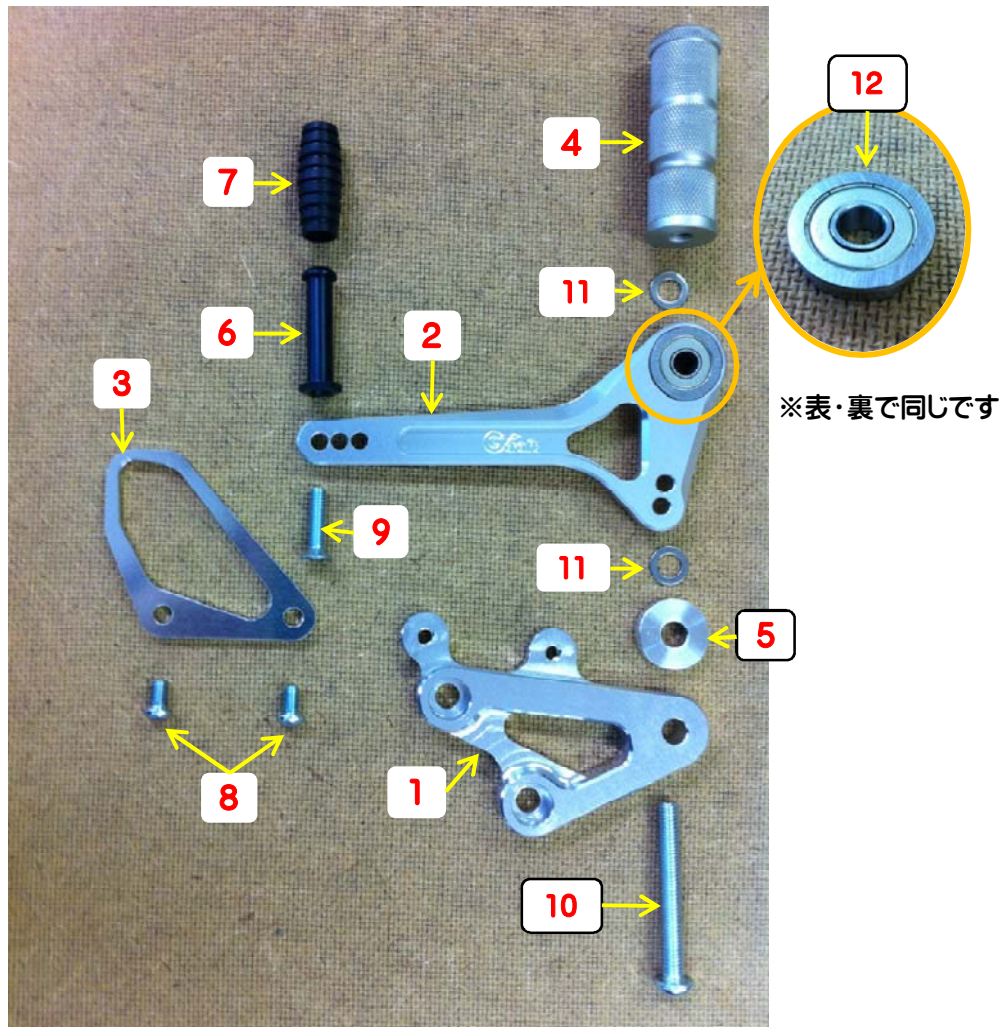

32005 FIモンキー用バックステップ ディスク用 (FIモンキー用)

シフト側ステップ ASSY

	部品番号	部品名
1	620123	BSプレート
2	620858	シフトペダル
3	620395	ヒールストッパー
4	620128	ステップバー
5	620127	単純カラー (25-9-6.5)
6	620021	ペダルエンドバー
7	620022	ペダルエンドラバー
8	65017	ボタンボルト M6×10mm
9	65029	皿ボルト M6×25mm
10	65200	ボタンボルト M8×60mm
11	5101911	ワッシャー
12	5100333	ベアリング

32005 FIモンキー用バックステップ ティスク用
(FIモンキー用)

ブレーキ側ステップ ASSY

	部品番号	部品名
13	620122	BSプレート
14	620125	ブレーキペダル
15	620019	ペダルエンドバー
4	620128	ステップバー
9	65029	皿ボルト M6×25mm
11	5101911	ワッシャー
16	690105	皿ボルト M4×10mm
17	65059	ボタンボルト M8×50mm
12	5100333	ベアリング

32005 FIモンキー用バックステップ ティスク用
(FIモンキー用)

ベースプレート ASSY

	部品番号	部品名
29A	620121	ベースプレート(ブラック) 左側
29B	620121	ベースプレート(ブラック) 右側
30	65088	M6 ワッシャー
31	620027	ブレーキスイッチステー
8	65017	ボタンボルト M6×10mm

32005 FIモンキー用バックステップ ティスク用 (FIモンキー用)