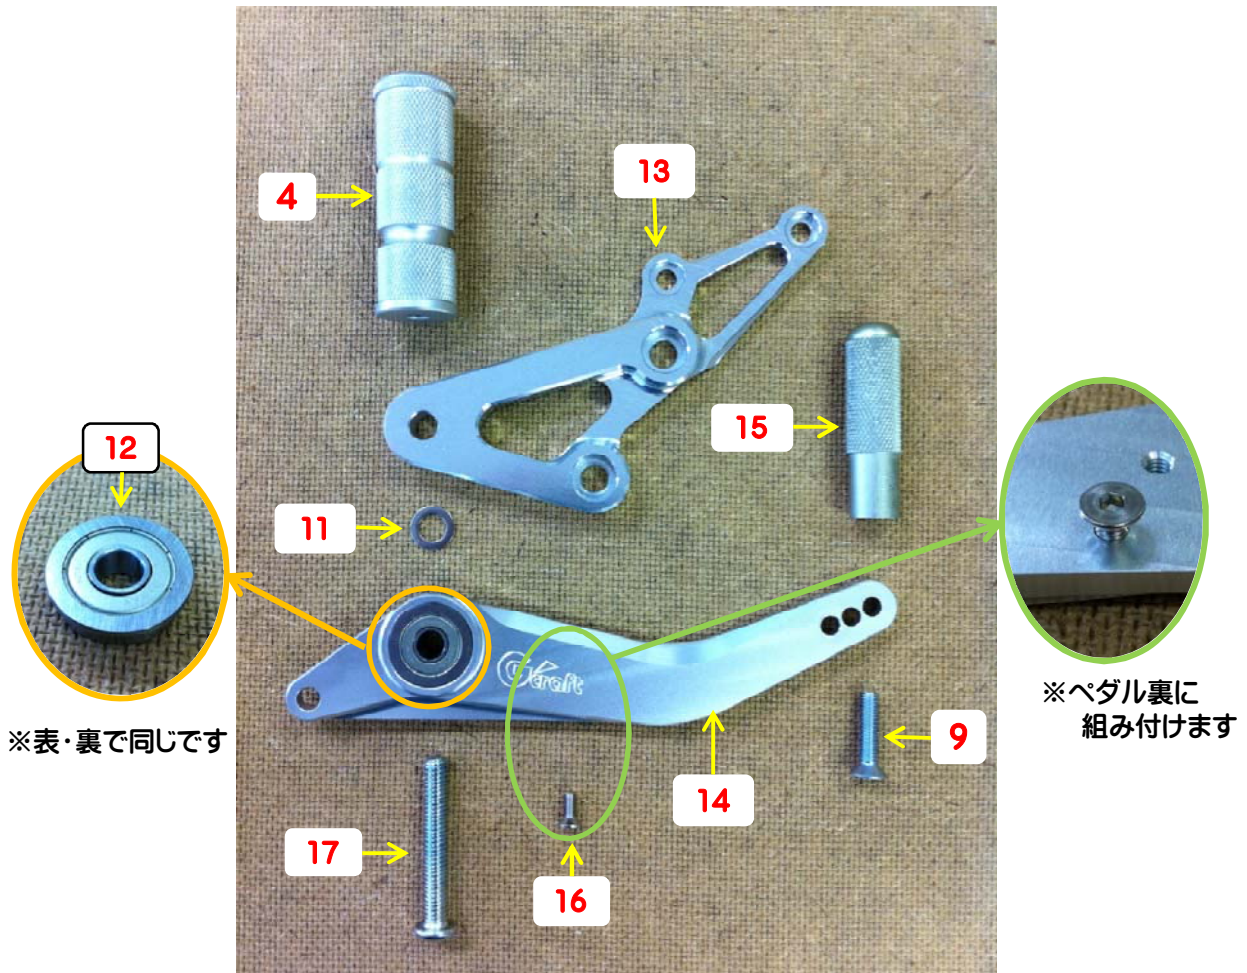

32005 FIモンキー用バックステップ ディスク用 (FIモンキー用)

シフト側ステップ ASSY

	部品番号	部品名
1	620123	BSプレート
2	620858	シフトペダル
3	620395	ヒールストッパー
4	620128	ステップバー
5	620127	単純カラー (25-9-6.5)
6	620021	ペダルエンドバー
7	620022	ペダルエンドラバー
8	65017	ボタンボルト M6×10mm
9	65029	皿ボルト M6×25mm
10	65200	ボタンボルト M8×60mm
11	5101911	ワッシャー
12	5100333	ベアリング

32005 FIモンキー用バックステップ ティスク用
(FIモンキー用)

ブレーキ側ステップ ASSY

	部品番号	部品名
13	620122	BSプレート
14	620125	ブレーキペダル
15	620019	ペダルエンドバー
4	620128	ステップバー
9	65029	皿ボルト M6×25mm
11	5101911	ワッシャー
16	690105	皿ボルト M4×10mm
17	65059	ボタンボルト M8×50mm
12	5100333	ベアリング