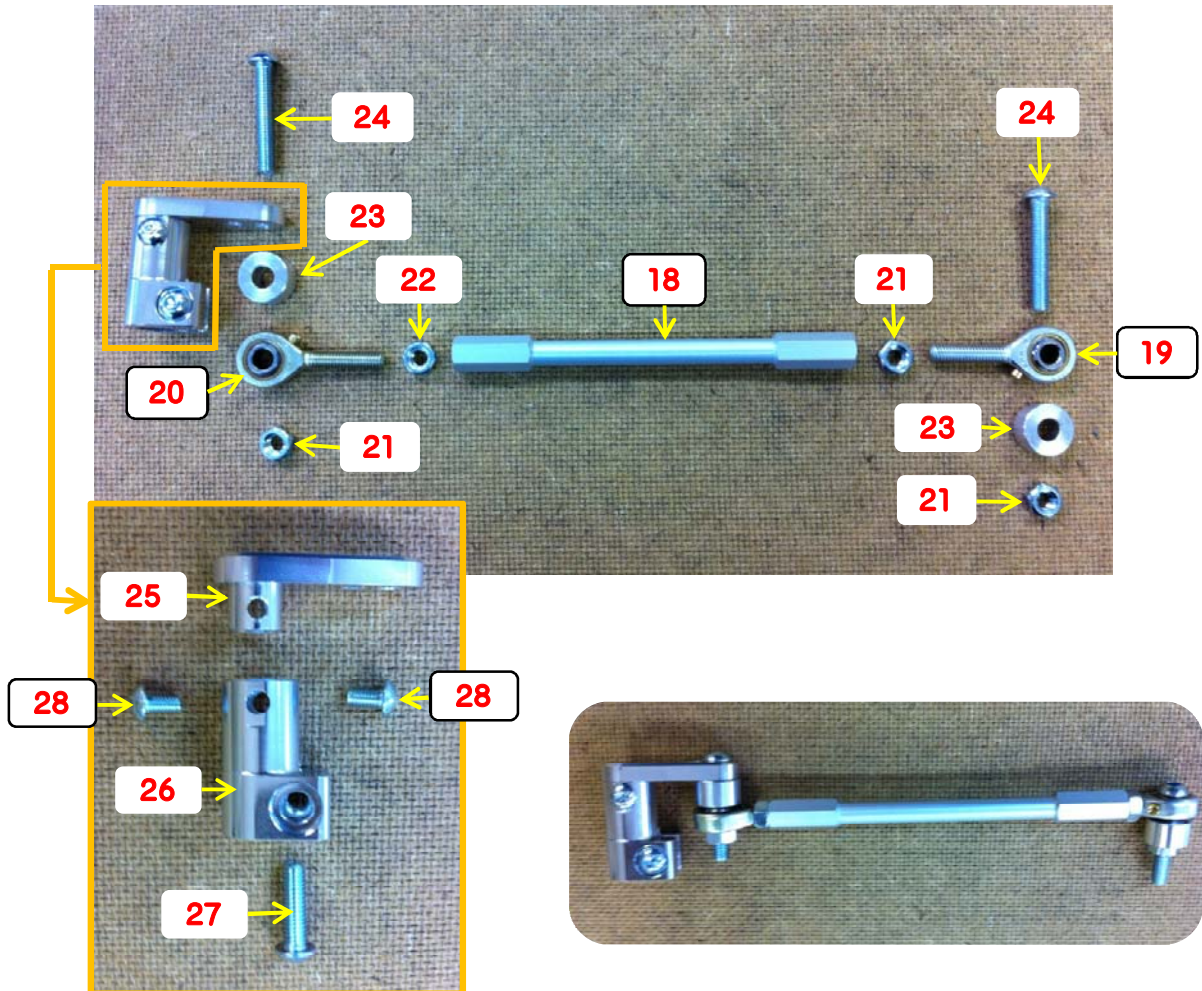

32005 FIモンキー用バックステップ ディスク用
(FIモンキー用)

シフトロッド ASSY

	部品番号	部品名
18	62006	チェンジロッド
19	65204	ロッドエンドオス(Rタップ)
20	65205	ロッドエンドオス(Lタップ)
21	65083	M6 ナット
22	65084	M6 逆ナット
23	68078	単純カラー (16-7-9)
24	65022	ボタンボルト M6×35mm
25	69985231	ステー
26	69985232	本体
27	65019	ボタンボルト M6×20mm
28	69985233	ボタンボルト M5×8mm