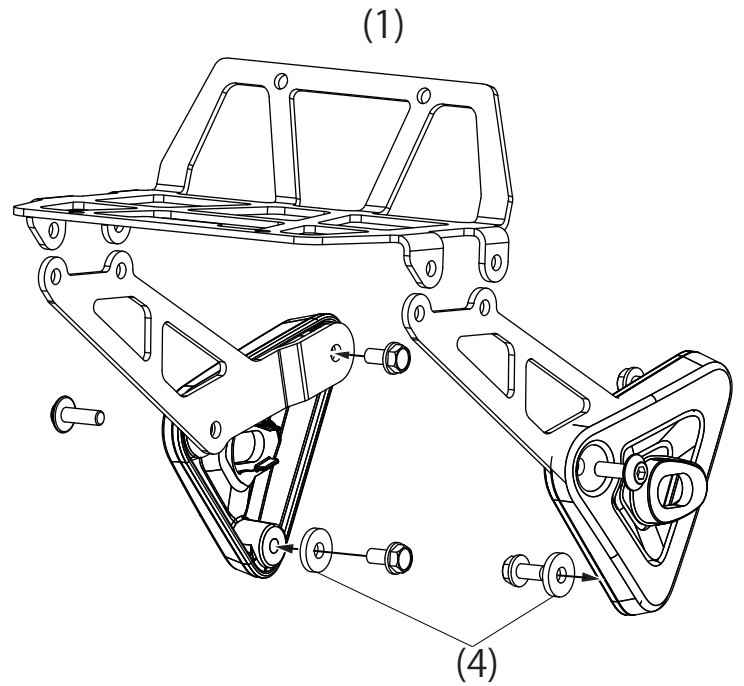

組立図

図を参考にライトステーに挟み込むように組み込みます