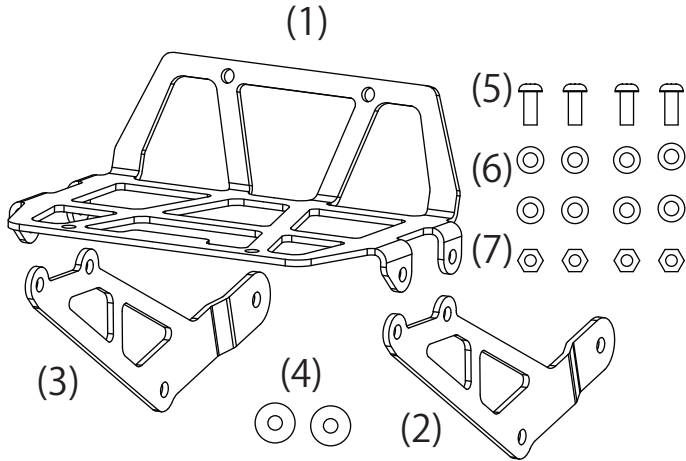

この度は G クラフト製品をごお買い上げ頂きまして有難うございます。
装着の際はこの取扱説明書をよく読んで安全に作業して下さい。

梱包内容

No,	品番・品名	個数
(1)	312681 キャリア	1
(2)	312682 ステール	1
(3)	312683 ステール R	1
(4)	312684 カラー 3mm	2
(5)	65018 M6-15 ボタンボルト	4
(6)	65088 M6 ワッシャー	8
(7)	65083 M6 ナット	4