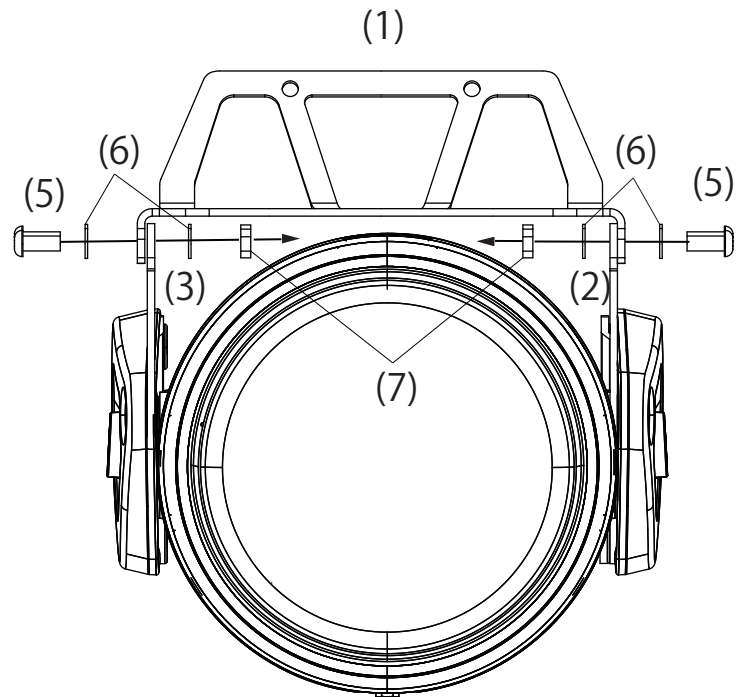

製造には万全を期しておりますが、万一当社の製造上の原因による品質不良等があった場合は、同等の製品とお取替え、無償修理いたします。但し、それ以外の故障や破損、事故等につきましては補償の対象とはなりませんのでご容赦ください。

製品についてのお問合せ、ご相談は下記へご連絡ください。

有限会社 ギルドデザイン

三重県 亀山市 能褒野町 13-2

Tel.0595-85-2278 Fax.0595-85-2647