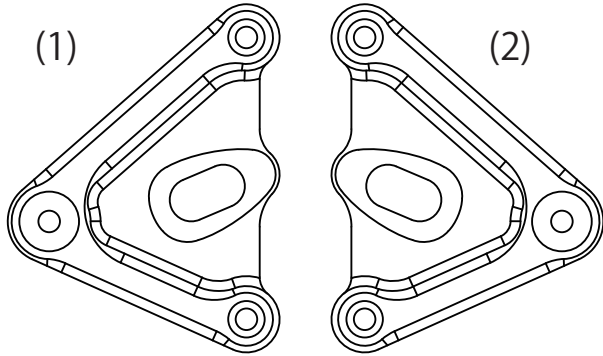

この度は G クラフト製品をご買い上げ頂きまして有難うございます。
装着の際はこの取扱説明書をよく読んで安全に作業して下さい。

梱包内容

No,	品番・品名	PCS
(1)	312641 ライトステー L	1
(2)	312642 ライトステー R	1
(3)	65010 M6-20 キャップボルト	4
(4)	65088 M6 ワッシャー	4
(5)	65083 M6 ナット	4

注意

この取扱説明書をよくお読みの上作業を行ってください。

- 取付け作業は安全かつ平坦な場所を選び、車体を確実に固定、安定させてから行って下さい。メンテナンススタンド等があればより安全に作業できます。
- ノーマルパーツをはずす際、又は取付け作業にはサービスマニュアルを参考にして下さい。
- この説明書に反した使用方法、取付けでの破損や損害につきまして当社は一切の保証をいたしません。
- 作業終了後は必ずボルトの増し締めをおこなって下さい、走行後も随時確認をおこなって下さい。
- 作業前に部品リストにて梱包内容の確認をしてください。