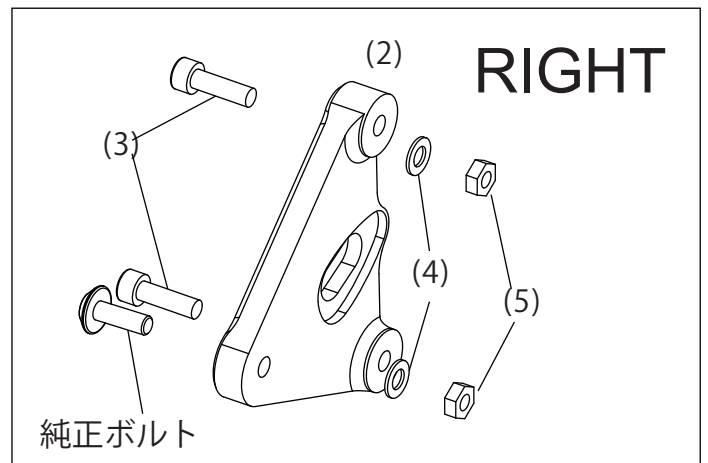

組立図

製造には万全を期しておりますが、万一当社の製造上の原因による品質不良等があった場合は、同等の製品とお取替え、無償修理いたします。但し、それ以外の故障や破損、事故等につきましては補償の対象とはなりませんのでご容赦ください。

製品についてのお問合せ、ご相談は下記へご連絡ください。

有限会社 ギルドデザイン

三重県 亀山市 能褒野町 13-2

Tel.0595-85-2278 Fax.0595-85-2647