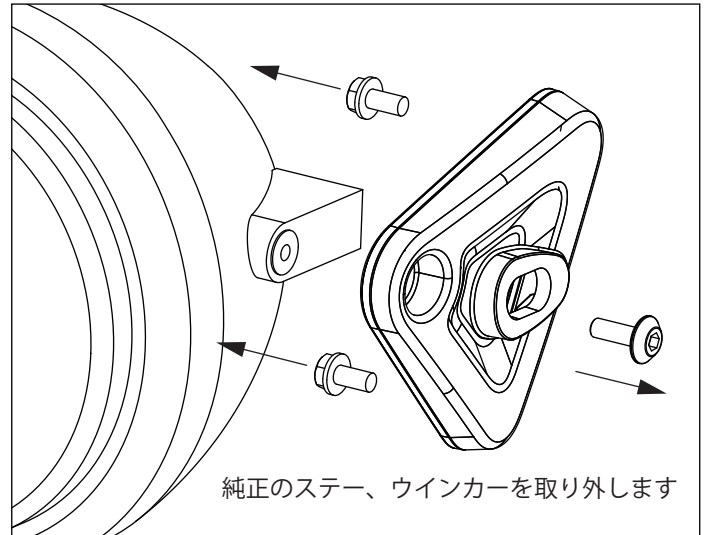

組立図

製造には万全を期しておりますが、万一当社の製造上の原因による品質不良等があった場合は、同等の製品とお取替え、無償修理いたします。但し、それ以外の故障や破損、事故等につきましては補償の対象とはなりませんのでご容赦ください。

製品についてのお問合せ、ご相談は下記へご連絡ください。

有限会社 ギルドデザイン

三重県 亀山市 能褒野町 13-2

Tel.0595-85-2278 Fax.0595-85-2647