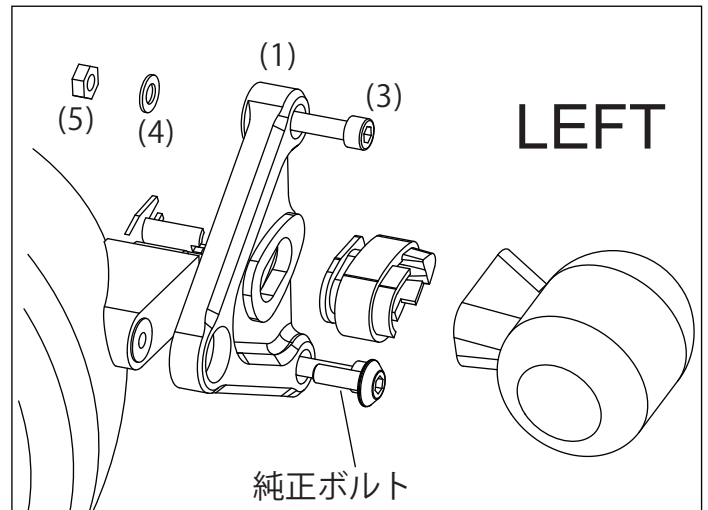

組立図

製造には万全を期しておりますが、万一当社の製造上の原因による品質不良等があった場合は、同等の製品とお取替え、無償修理いたします。但し、それ以外の故障や破損、事故等につきましては補償の対象とはなりませんのでご容赦ください。

製品についてのお問合せ、ご相談は下記へご連絡ください。

有限会社 ギルドデザイン

三重県 亀山市 能褒野町 13-2

Tel.0595-85-2278 Fax.0595-85-2647