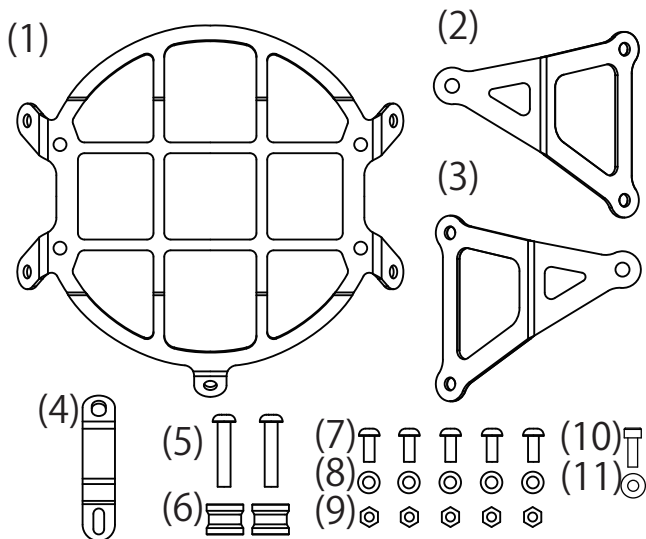

### 梱包内容

No,	品番・品名	個数
(1)	312511 ライトガード	1
(2)	312512 ブラケット L	1
(3)	312513 ブラケット R	1
(4)	312514 ステー	1
(5)	65021 M6-30 ボタンボルト	2
(6)	312515 14mm カラー	2
(7)	312516 M5-12 ボタンボルト	5
(8)	65234 M5 ワッシャー	5
(9)	312517 M5 ロックナット	5
(10)	64999 M4-15 キャップボルト	1
(11)	690106 M4 ワッシャー	1