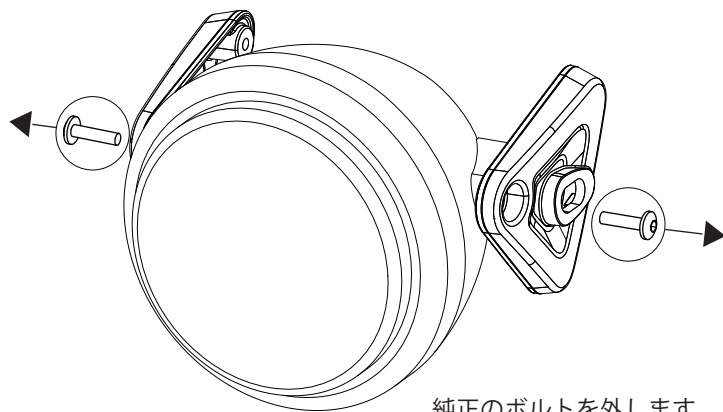

組立図

純正のボルトを外します

部品図を参考にヘッドライトに組み込みます