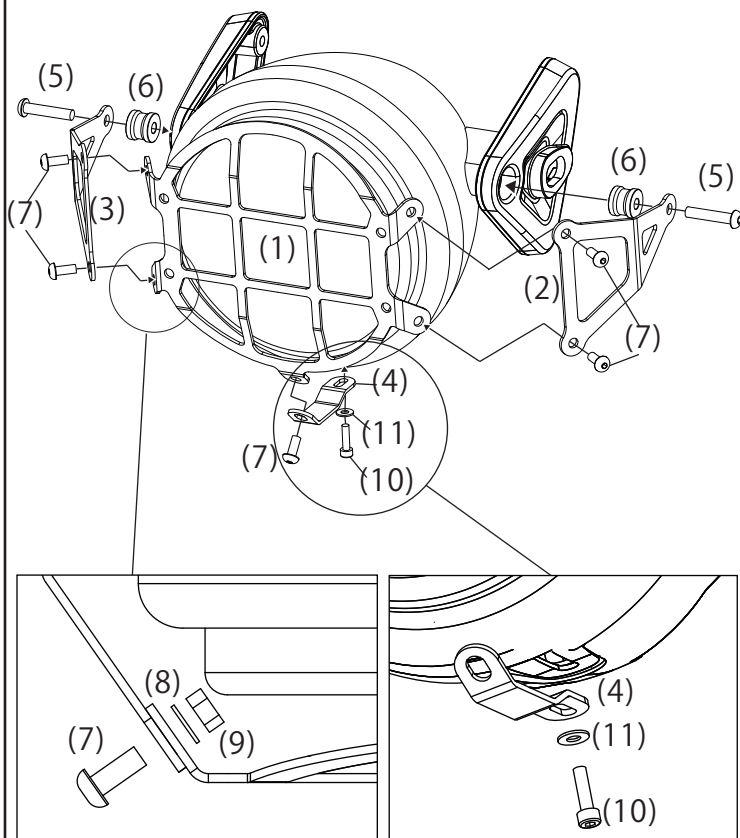

### 梱包内容

No,	品番・品名	個数
(1)	312511 ライトガード	1
(2)	312512 ブラケット L	1
(3)	312513 ブラケット R	1
(4)	312514 ステー	1
(5)	65021 M6-30 ボタンボルト	2
(6)	312515 14mm カラー	2
(7)	312516 M5-12 ボタンボルト	5
(8)	65234 M5 ワッシャー	5
(9)	312517 M5 ロックナット	5
(10)	64999 M4-15 キャップボルト	1
(11)	690106 M4 ワッシャー	1

### 注意

この取扱説明書をよくお読みの上作業を行ってください。

- 取付け作業は安全かつ平坦な場所を選び、車体を確実に固定、安定させてから行って下さい。メンテナンススタンド等があればより安全に作業できます。
- ノーマルパーツをはずす際、又は取付け作業にはサービスマニュアルを参考にして下さい。
- この説明書に反した使用方法、取付けでの破損や損害につきまして当社は一切の保証をいたしません。
- 作業終了後は必ずボルトの増し締めをおこなって下さい、走行後も随時確認をおこなってください。
- 作業前に部品リストにて梱包内容の確認をしてください。

### 組立図

純正のボルトを外します

部品図を参考にヘッドライトに組み込みます

各部締め付けを確認し、

走行前及び走行後の確認も心がけてください。

製造には万全を期しておりますが、万一当社の製造上の原因による品質不良等があった場合は、同等の製品とお取替え、無償修理いたします。但し、それ以外の故障や破損、事故等につきましては補償の対象とはなりませんのでご容赦ください。

製品についてのお問合せ、ご相談は下記へご連絡ください。